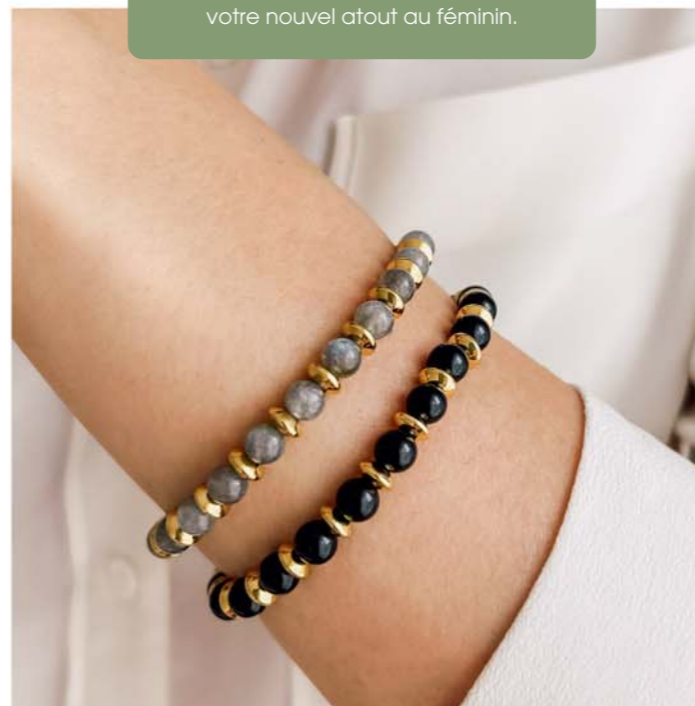

Le sautoir

~~32 €~~ 16 €

C2619
Sautoir acier doré, émail,
réglable de 70 à 75 cm

14,95 € **A3348**
~~29,90 €~~ Bague plaqué or,
taille 50 à 62

~~29,90 €~~ 14,95 €

D3786
Créoles acier doré,
cristal, Ø 40 mm

Bijoux en taille réelle - Plaqué or - Acier - Doré

14,50 € **B3168**
~~29 €~~ Bracelet acier doré,
agate noire, élastique

14,50 € **B3166**
~~29 €~~ Bracelet acier doré,
labradorite, élastique

Séduction

Tombez sous le charme de ces bijoux
aux accents mystérieux.
Des pièces multicolores et dorées
tout en délicatesse,
votre nouvel atout au féminin.

~~27 €~~ 13,50 €

A3467
Bague dorée, labradorite,
taille 50 à 60

Collier double

~~37,90 €~~ 18,95 €

C2879
Collier double acier doré, labradorite,
jaspe gris, miyuki, réglable de 43 à 48 cm

~~32€~~ 16€

C2449
Collier doré, labradorite,
réglable de 40 à 45 cm