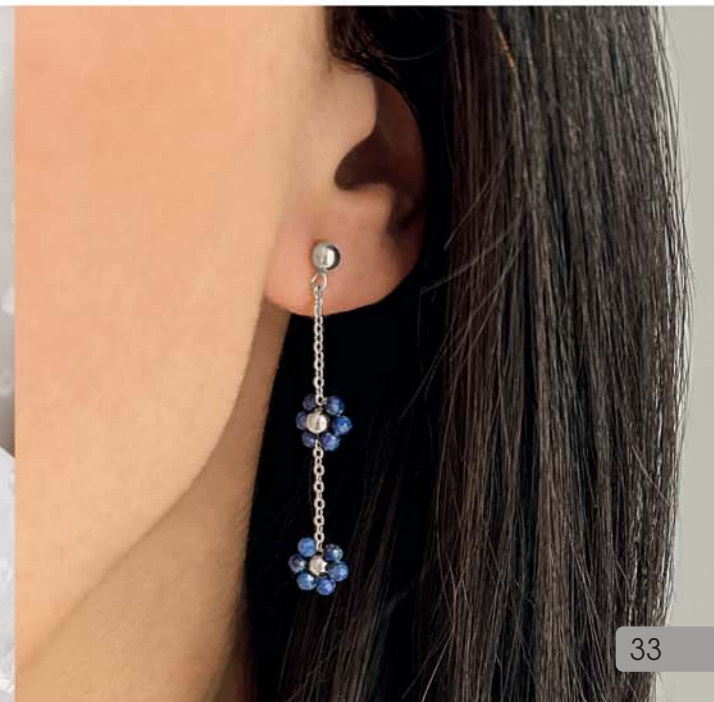

~~25~~ 12,50 €

C2889

Collier acier, lapis-lazuli, réglable de 40 à 45 cm

~~29~~ 14,50 €

A3040

Bague acier, cristal, taille 50 à 68

~~25.90€~~
12.95€
D3759
Boucles d'oreilles
acier

~~33.90€~~ 16.95€
A3574
Bague argent, triple anneaux,
lapis-lazuli, taille 52 à 62