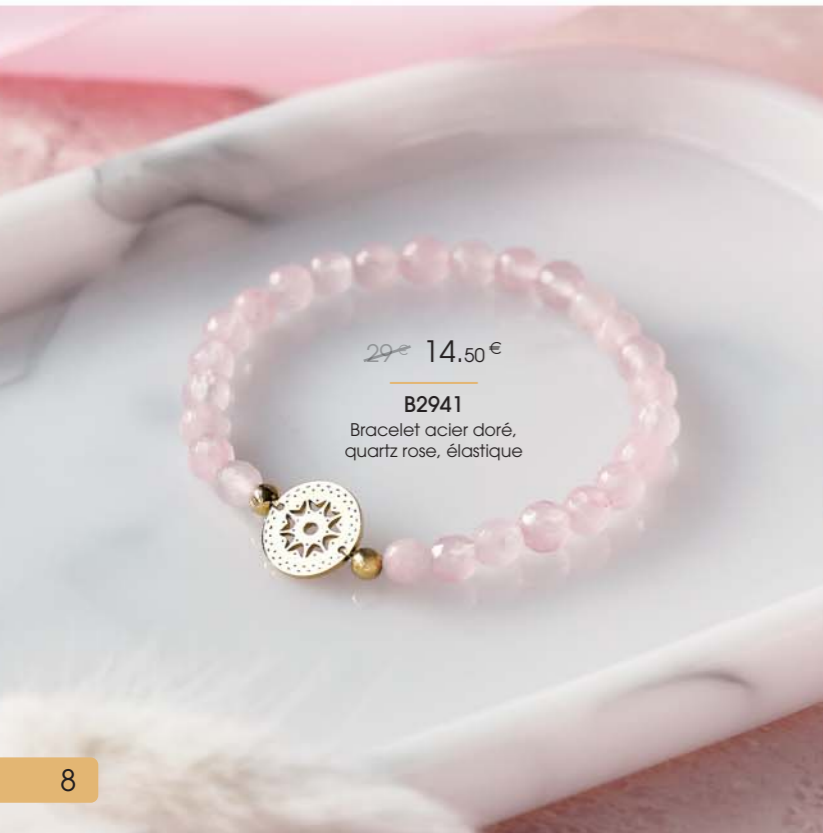

C2799
Collier double acier doré,
réglable de 40 à 45 cm

L'ENSEMBLE

~~35€~~ 17,50€

C2818
Collier acier doré, quartz rose,
réglable de 40 à 45 cm
+ Boucles d'oreilles acier doré, quartz rose

~~27,90€~~ 13,95€

D3919
Boucles d'oreilles acier doré,
quartz rose

~~27€~~ 13,50€

C2872
Collier acier doré, quartz rose,
réglable de 40 à 45 cm

~~25€~~ 12,50€

A3622
Bague acier doré, quartz rose,
taille 50 à 60

~~29€~~ 14,50€

B2941
Bracelet acier doré,
quartz rose, élastique

~~27,90€~~ 13,95€

B3037
Bracelet acier doré, tourmaline rose, réglable de 16 à 19 cm

~~22,90€~~ 11,45€

C2885
Chaîne de cheville acier doré, tourmaline rose, réglable de 23 à 26 cm