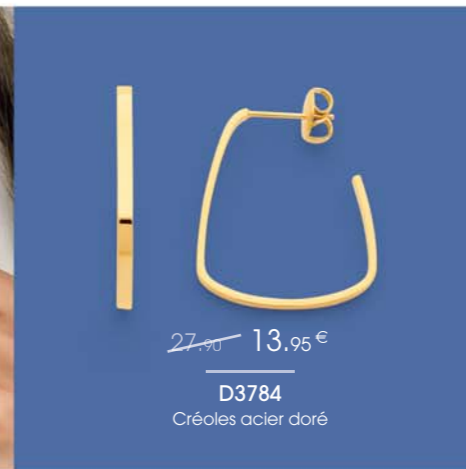

19,95 €
~~39,90 €~~

D3702

Boucles d'oreilles
dorées, zirconias

~~35 €~~ 17,50 €

A3450

Bague plaqué or, zirconias,
taille 50 à 64

Bijoux en taille réelle

~~25 €~~ 12,50 €

D3725

Boucles d'oreilles
acier doré

A3489

8,45 €
~~16,90 €~~

LA BAGUE AU CHOIX
Bague plaqué or,
taille 50 à 60

A3482

~~29 €~~ 14,50 €

C2644

Collier acier doré,
réglable de 40 à 45 cm

~~27,90 €~~ 13,95 €

D3784

Créoles acier doré

~~24,90 €~~ 12,45 €

B3170

Bracelet acier doré, cristal, réglable de 16 à 19 cm

~~24,90 €~~ 12,45 €

B3171

Bracelet acier doré, cristal, réglable de 16 à 19 cm

Plaqué or - Acier - Doré

L'ENSEMBLE

~~39.90€~~ 19.95€

C2763

Collier acier doré, turquoise imitation, réglable de 40 à 45 cm
+ Bracelet acier doré, turquoise imitation, réglable de 16 à 19 cm