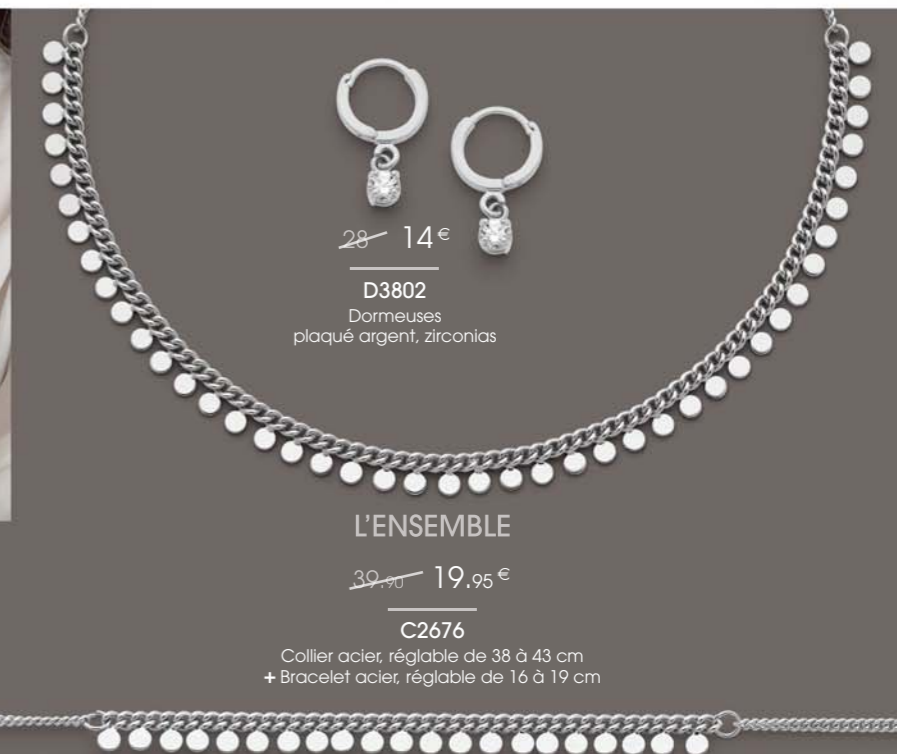

A3374
Ensemble de 3 bagues argent,
céramique, zirconias, taille 50 à 64

Collier double

~~15€~~
~~30€~~ **C2346**
Collier double acier, obsidienne,
miyuki, réglable de 40 à 45 cm

~~24.90€~~ 12.45€ **C2890**
Chaîne de cheville double acier, miyuki, réglable de 23 à 26 cm

Chaîne de cheville

~~28€~~ 14€

D3802
Dormeuses
plaqué argent, zirconias

L'ENSEMBLE

~~39.90€~~ 19.95€

C2676
Collier acier, réglable de 38 à 43 cm
+ Bracelet acier, réglable de 16 à 19 cm

Bijoux en taille réelle

LES 2 BAGUES

17.50 € | A3104
~~35 €~~ Ensemble de 2 bagues argent, zirconias, taille 50 à 64

L'ENSEMBLE

~~34.90 €~~ 17.45 €

C2493

Collier acier, émail, réglable de 40 à 45 cm
+ Bracelet acier, émail, réglable de 16 à 19 cm