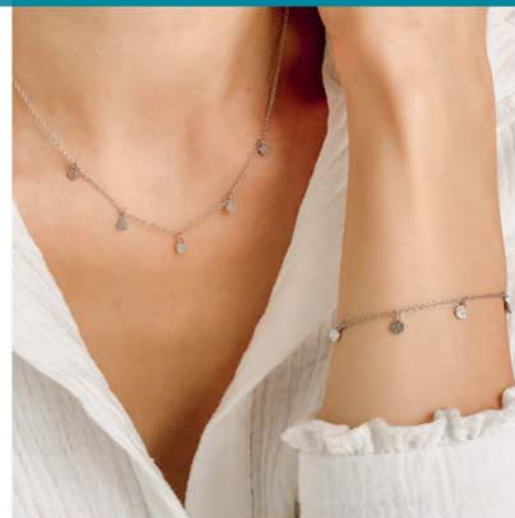

13,95 €
~~27,90~~

B2938
Bracelet double acier, perle de culture
d'eau douce, réglable de 16 à 19 cm