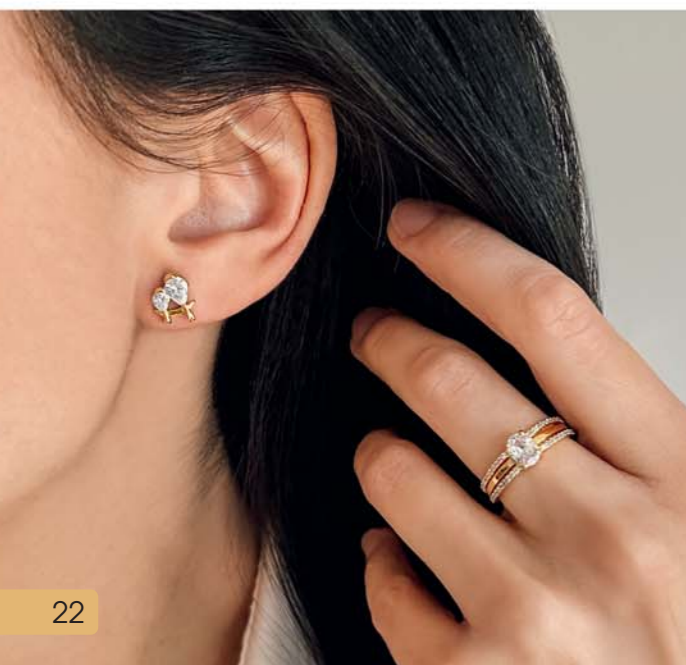

Bague dorée, zirconias,
taille 50 à 64

28 €

D3852

Boucles d'oreilles
dorées, zirconias

29 €

A3613

Solitaire plaqué or, zirconia,
taille 50 à 64

27.90 €

B3131

Bracelet acier doré, améthyste,
réglable de 16 à 19 cm

28 €

D3866

Créoles acier doré,
améthyste, Ø 40 mm

32.90 €

B3146

Bracelet acier doré,
améthyste, nacre, élastique

Bijoux en taille réelle - Plaqué or - Acier - Doré

Singulière

Le sautoir

25,90 €

C2854

Collier acier doré, lapis-lazuli, réglable de 42 à 47 cm

26,90 €

D3882