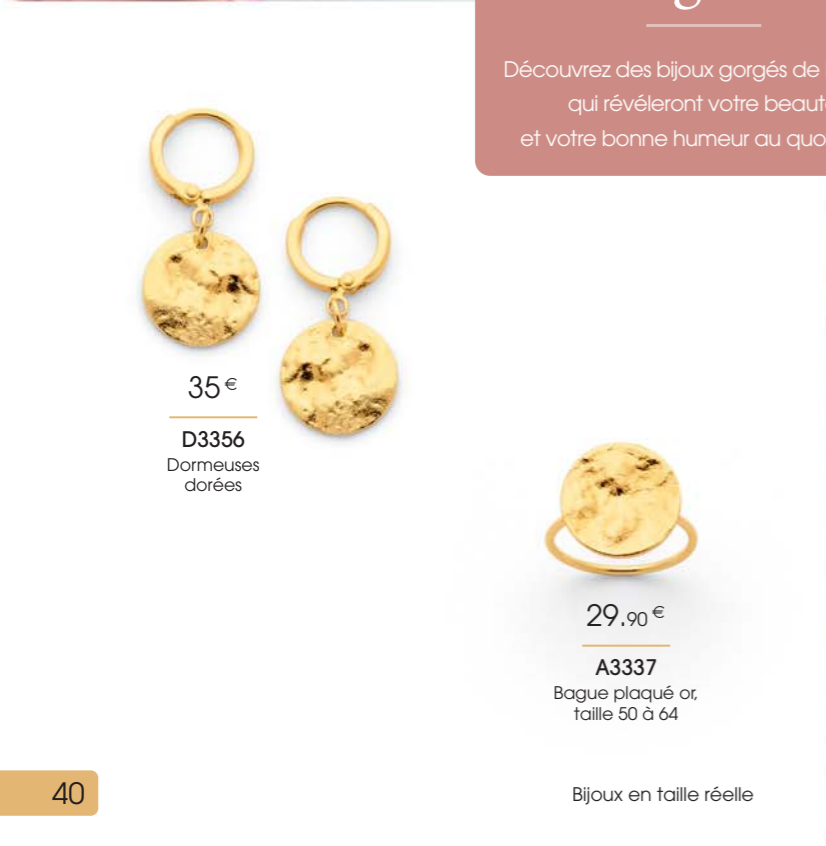

35 €
C2828
 Collier acier doré,
 réglable de 45 à 50 cm

29 €
B3111
 Bracelet acier doré,
 réglable de 16,5 à 19,5 cm

29 €
D3827
 Créoles acier doré

45 €
D3608
 Dormeuses acier doré,
 cristal, miyuki

29 €
B3009
 Bracelet acier doré,
 aventurine rouge, élastique

35 €

B2824
Jonc doré,
nacre, Ø 60 mm

33.90 €

C2370
Collier doré,
règlable de 40 à 45 cm

28 €

D3867
Créoles acier doré,
opale rose, Ø 35 mm

29.90 € **B3143**
Bracelet acier doré,
opale rose, élastique

27.90 € **B3155**
Bracelet acier doré,
coquillage, élastique

Élégance
Découvrez des bijoux gorgés de lumière,
qui révéleront votre beauté
et votre bonne humeur au quotidien.

35 €

D3356
Dormeuses
dorées

29.90 €

A3337
Bague plaqué or,
taille 50 à 64

Bijoux en taille réelle

27.90 €

D3806
Dormeuses acier doré,
pierre de lune

Plaqué or - Acier - Doré

29 €

B2959
Bracelet acier doré,
quartz blanc, élastique

39 € **C2704**
Collier acier doré,
réglable de 43 à 48 cm

29 €
D3580
Créoles acier doré,
Ø 30 mm