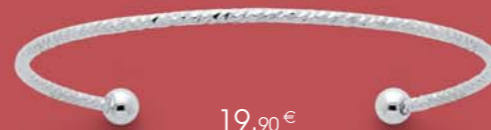

Créoles argent, perles de culture d'eau douce

35 €

A3391

Bague argent, zirconias, perle de culture d'eau douce, taille 50 à 64

29.90 €

D3803

Boucles d'oreilles argent, perles de culture d'eau douce

29 €

D3707

Boucles d'oreilles acier, verre nacré

32 € | **B3156**
Bracelet acier, zirconia,
quartz blanc, nacre, élastique

27.90 €
D3896
Créoles acier,
Ø 30 mm

Acier - Plaqué argent

28 €
A3614
Bague plaqué argent,
taille 52 à 64

14.90 €
D3842
Boucles d'oreilles
acier

32 € | **C2853**
Collier acier,
réglable de 45 à 50 cm

19.90 €
B2777
Jonc acier, Ø 60 mm

25 €
B3144
Bracelet acier,
réglable de 16,5 à 19,5 cm

Bijoux en taille réelle

29,90 € | **C2305**
Collier argent,
réglable de 40 à 45 cm

24,90 €
D3903
Boucles d'oreilles
acier

35,90 € | **B2067**
Bracelet argent, réglable de 15,5 à 19 cm

32 €
C2804
Collier acier, zirconias,
réglable de 40 à 45 cm