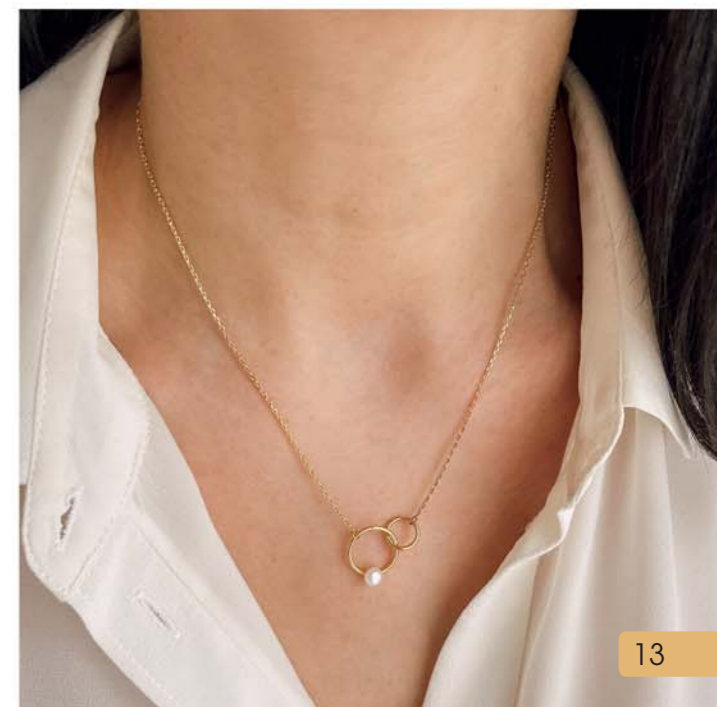

32.90 €

A3522
Bague dorée, perle de culture d'eau douce,
zirconias, taille 50 à 62

42 €

C2690
Collier doré, perle de culture
d'eau douce, zirconias,
réglable de 40 à 45 cm

29.90 € **B2847**
Bracelet double acier doré, nacre, verre nacré, réglable de 16 à 19 cm

32.90 €

C2859
Collier doré, perle de culture
d'eau douce, réglable de 40 à 45 cm

28.90 €

D3780
Boucles d'oreilles dorées,
perles de culture d'eau douce

29.90 €

D3701
Boucles d'oreilles acier doré,
verre nacré

Bijoux en taille réelle - Acier - Doré

28.90 €

D3801
Créoles dorées,
zirconias

32.90 €

C2293
Collier double acier doré, zirconia,
réglable de 40 à 45 cm

32.90 €

D3886
Boucles d'oreilles dorées,
zirconias

26.90 €

B3116
Bracelet acier doré, zirconia,
réglable de 16 à 20 cm

28 €

B3125
Bracelet double acier doré,
zirconia, réglable de 16 à 19 cm

Plaqué or - Acier - Doré

28 €

D3876
Boucles d'oreilles dorées,
perles de culture d'eau douce,
zirconias