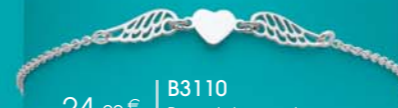

29,90 €

C1965
Collier argent,
réglable de 35 à 40 cm

22 €

D3681
Boucles d'oreilles
argent

27,90 €

B2415
Bracelet argent,
réglable de 13 à 17 cm

24,90 €

B3110
Bracelet argent,
réglable de 13 à 16 cm