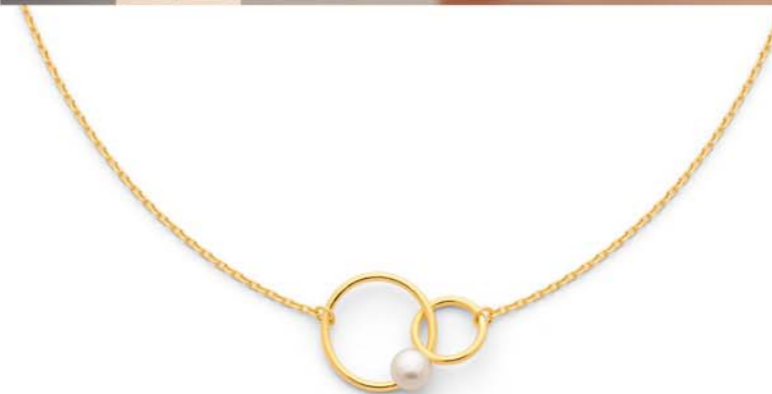

29 € **B2977**
Bracelet triple acier doré, miyuki, réglable de 16 à 19 cm

Collier double

35 € **C2399**
Collier double acier doré, verre nacré,
réglable de 40 à 45 cm

39.90 €

D3687
Boucles d'oreilles dorées,
perles de culture d'eau douce,
zirconias

32.90 €

A3522
Bague dorée, perle de culture d'eau douce,
zirconias, taille 50 à 62

42 €

C2690
Collier doré, perle de culture
d'eau douce, zirconias,
réglable de 40 à 45 cm

29.90 € **B2847**
Bracelet double acier doré, nacre, verre nacré, réglable de 16 à 19 cm

32.90 €

C2859
Collier doré, perle de culture
d'eau douce, réglable de 40 à 45 cm

28.90 €

D3780
Boucles d'oreilles dorées,
perles de culture d'eau douce

29.90 €

D3701
Boucles d'oreilles acier doré,
verre nacré

Bijoux en taille réelle - Acier - Doré

28.90 €

D3801
Créoles dorées,
zirconias

32.90 €

C2293
Collier double acier doré, zirconia,
réglable de 40 à 45 cm

32.90 €

D3886
Boucles d'oreilles dorées,
zirconias

26.90 €