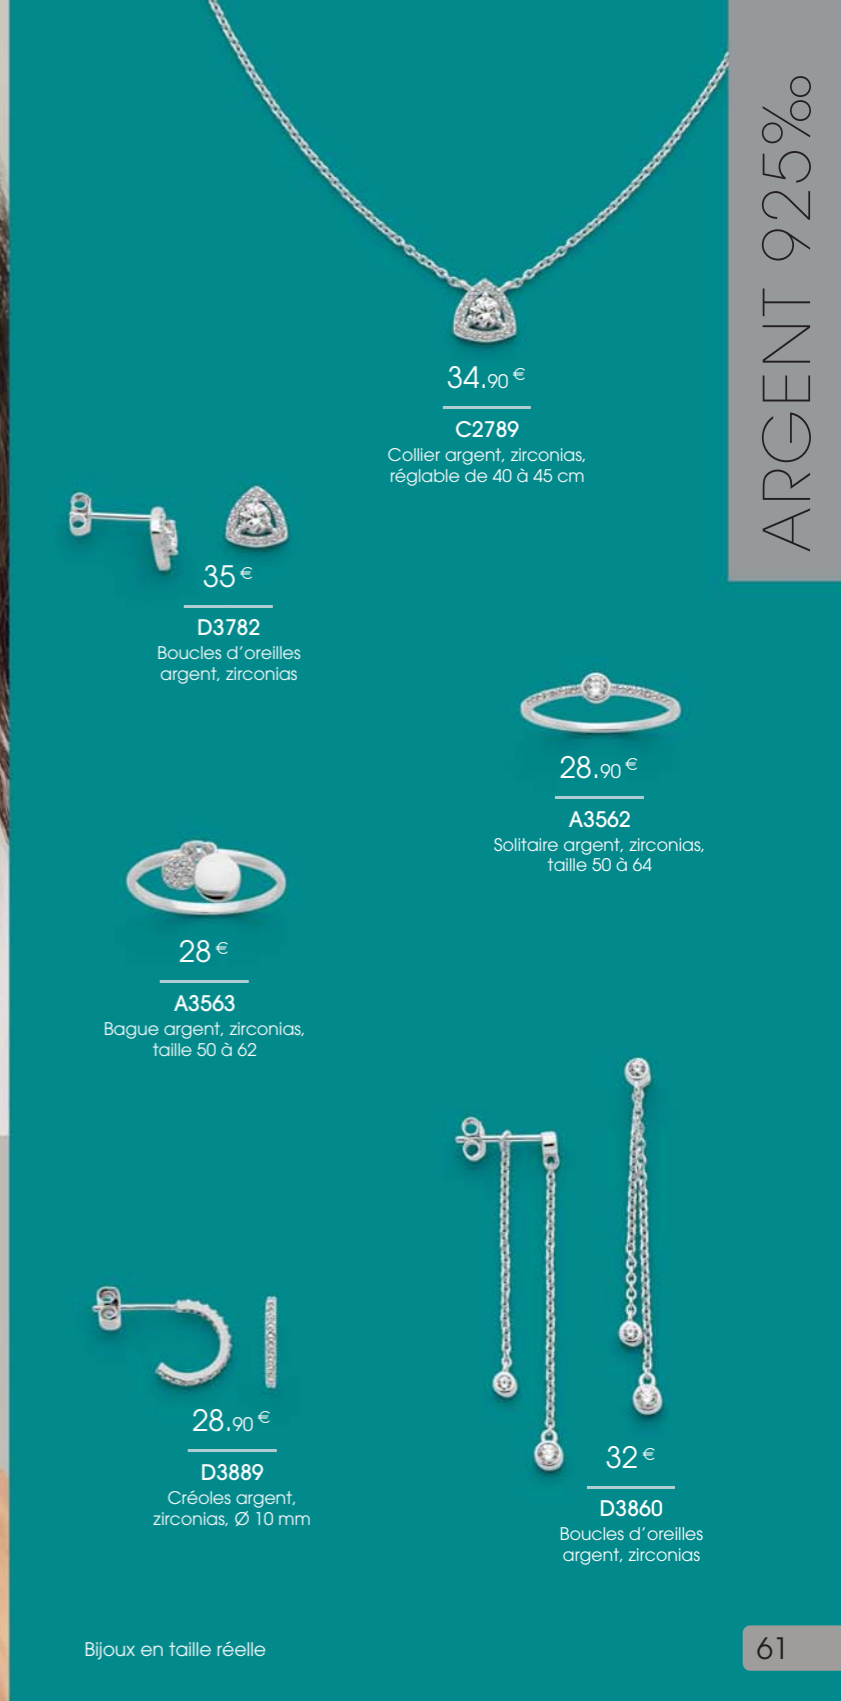

38 €
A2720
 Bague argent, zirconias, taille 50 à 68

36.90 €
A3594
 Bague argent, zirconias, taille 50 à 64

29.90 €

D3838

Boucles d'oreilles argent, zirconias

32.90 €

C2832

Collier argent, zirconias, réglable de 40 à 45 cm

45 €

A3582

Bague argent, zirconias, agate bleue, taille 50 à 62

48 €

C2814

Collier argent, zirconias, agate bleue, réglable de 40 à 45 cm

Agate bleue

42 €

A3579

Bague argent, zirconias, taille 50 à 64

Argent 925‰

35 €

D3782

Boucles d'oreilles argent, zirconias

28.90 €

A3562

Solitaire argent, zirconias, taille 50 à 64

28 €

A3563

Bague argent, zirconias, taille 50 à 62

28.90 €

D3889

Créoles argent, zirconias, Ø 10 mm

32 €