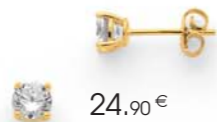

Créoles dorées,
zirconias, Ø 15 mm

34,90 €

C2833

Collier doré, zirconias,
réglable de 40 à 45 cm

29,90 €

B3120

Bracelet doré, zirconias, réglable de 16 à 19 cm

45 €

C2732

Collier doré, zirconias,
réglable de 40 à 45 cm

39,90 €

D3722

Boucles d'oreilles dorées,
zirconias

39,90 €

A3532

Bague plaqué or, zirconias,
taille 50 à 64

24,90 €

D512

Boucles d'oreilles
plaqué or, zirconias

LES 2 BAGUES

45 €

A1599

Ensemble de 2 bagues plaqué or,
zirconias, taille 50 à 68

38 €

A3607

Bague plaqué or, zirconias,
quartz rose, taille 50 à 64

C2850

Collier doré, zirconias, quartz rose,
réglable de 40 à 45 cm

42 €

32,90 €

A3591

Bague plaqué or, zirconias,
taille 50 à 64