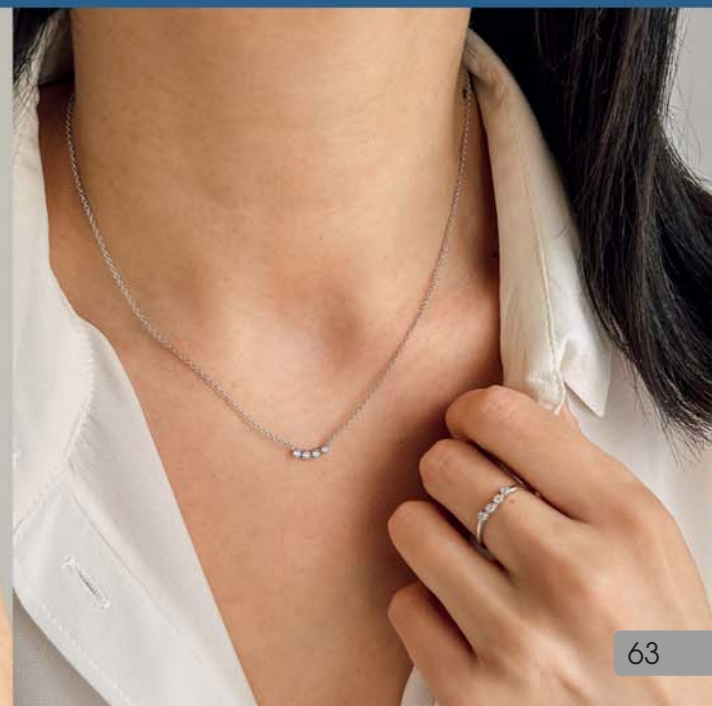

Boucles d'oreilles
argent, zirconias

32 €

C2831

Collier argent, zirconias,
réglable de 40 à 44 cm

27,90 €

A3602

Bague argent, zirconias,
taille 50 à 60

28 €

D3850

Boucles d'oreilles
argent, zirconias

28 €

A3598

Bague argent, zirconias,
taille 50 à 62

35 €

B3152

Bracelet argent, zirconias, réglable de 16 à 19 cm

ARGENT 925‰

39 €

C2750

Collier plaqué argent, zirconias, réglable de 40 à 45 cm

35 €

A3451

Bague argent, zirconias, taille 52 à 64

45 €

C2095

Collier argent, zirconias, réglable de 39 à 44 cm

29,90 €

B3060

Bracelet plaqué argent, zirconias, réglable de 16 à 19 cm

39,90 €

A3605

Bague argent, zirconias, taille 52 à 62