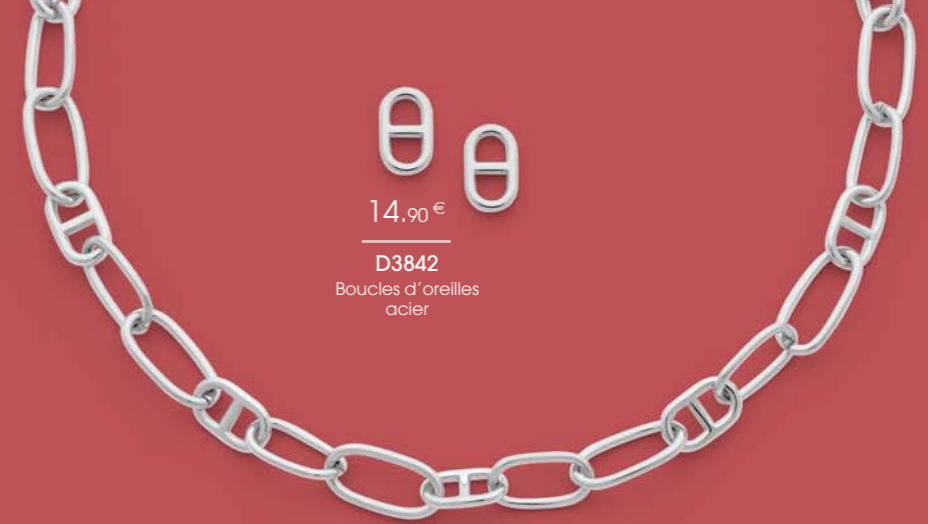

Créoles argent, perles de culture d'eau douce

35 €

A3391

Bague argent, zirconias, perle de culture d'eau douce, taille 50 à 64

29.90 €

D3803

Boucles d'oreilles argent, perles de culture d'eau douce

29 €

D3707

Boucles d'oreilles acier, verre nacré

32 € | **B3156**
Bracelet acier, zirconia,
quartz blanc, nacre, élastique

27.90 €
D3896
Créoles acier,
Ø 30 mm

Acier - Plaqué argent

28 €
A3614
Bague plaqué argent,
taille 52 à 64

14.90 €
D3842
Boucles d'oreilles
acier

32 € | **C2853**
Collier acier,
réglable de 45 à 50 cm

19.90 €
B2777
Jonc acier, Ø 60 mm

25 €
B3144
Bracelet acier,
réglable de 16,5 à 19,5 cm

Bijoux en taille réelle

29,90 € | **C2305**
Collier argent,
réglable de 40 à 45 cm

24,90 €
D3903
Boucles d'oreilles
acier

35,90 € | **B2067**
Bracelet argent, réglable de 15,5 à 19 cm

32 €
C2804
Collier acier, zirconias,
réglable de 40 à 45 cm