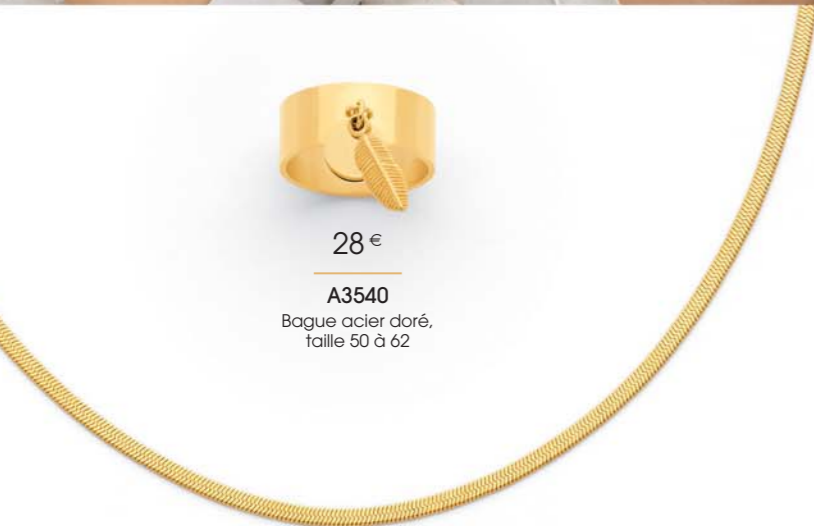

Collier double acier doré, lapis-lazuli, réglable de 40 à 45 cm

32 €

B3140

Bracelet acier doré, lapis-lazuli, élastique

28 €

A3540

Bague acier doré,
taille 50 à 62

L'ENSEMBLE

39.90 €

C2760

Collier acier doré, réglable de 40 à 45 cm
+ Bracelet acier doré, réglable de 16 à 19 cm

Chaînes de cheville

25.90 €

C2748

Chaîne de cheville acier doré, miyuki, réglable de 23 à 26 cm

28.90 €

C2840

Chaîne de cheville acier doré, réglable de 23 à 26 cm

32 €

C2862

Collier double acier doré, aigue marine,
réglable de 40 à 45 cm

28 €

C2829

Collier acier doré, aventurine bleue,
réglable de 40 à 45 cm

32 €

A3548

Alliance plaqué or, zirconia,
taille 50 à 64

Collier double

32 €

C2860

Collier double acier doré, zirconia,
réglable de 40 à 45 cm

26.90 €