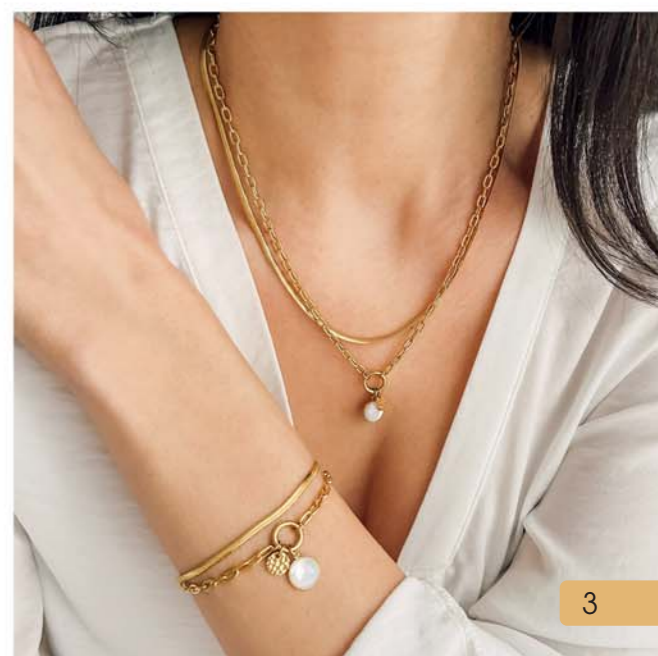

N'attendez plus, parcourez ces pages et découvrez quels seront vos prochains bijoux fétiches...

L'équipe SRD Bijoux

Destination soleil

29 €

A3619
Bague dorée,
taille 52 à 64

32 €

D3900
Boucles d'oreilles acier doré,
quartz rouge, nacre

32.90 €

B3123
Bracelet double acier doré,
nacre, réglable de 16,5 à 20 cm

28 €

A3615
Bague dorée,
nacre, taille 50 à 62

39 €

C2837
Collier double acier doré, nacre,
réglable de 45 à 50 cm

23.90 €

D3864
Boucles d'oreilles
acier doré, nacre

35.90 €

A3310
Bague dorée, pierre de lune,
taille 50 à 64

Pierre de lune

45 €

C2810
Collier doré, pierre de lune,
réglable de 40 à 45 cm

37.90 €

D3730
Créoles acier doré,
miyuki, cristal, Ø 35 mm

Bijoux en taille réelle - Acier - Doré

Collier double

35 €

C2345
Collier double acier doré, pierre de lune,
miyuki, réglable de 40 à 45 cm

29 €

A3454
Bague dorée,
taille 52 à 64

Douceur
Une tonalité flatteuse pour toutes les couleurs
de peau, succombez à ces bijoux dorés !