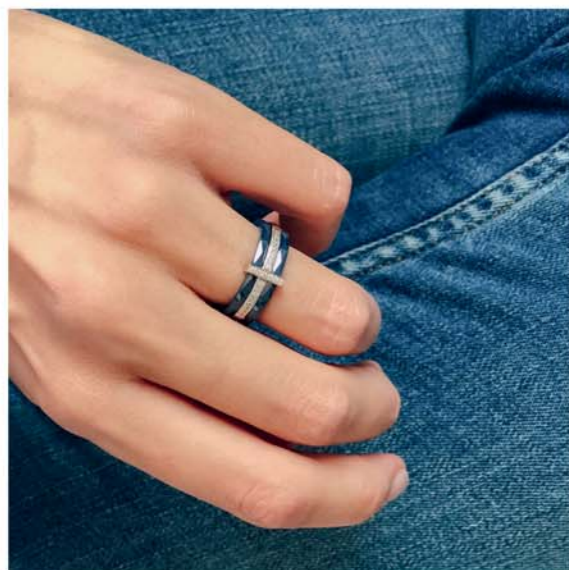

42 €

A2786

Bague argent, céramique,
zirconias, taille 50 à 68

49 €

A3599

Bague argent, zirconias,
taille 52 à 64

Argent 925‰