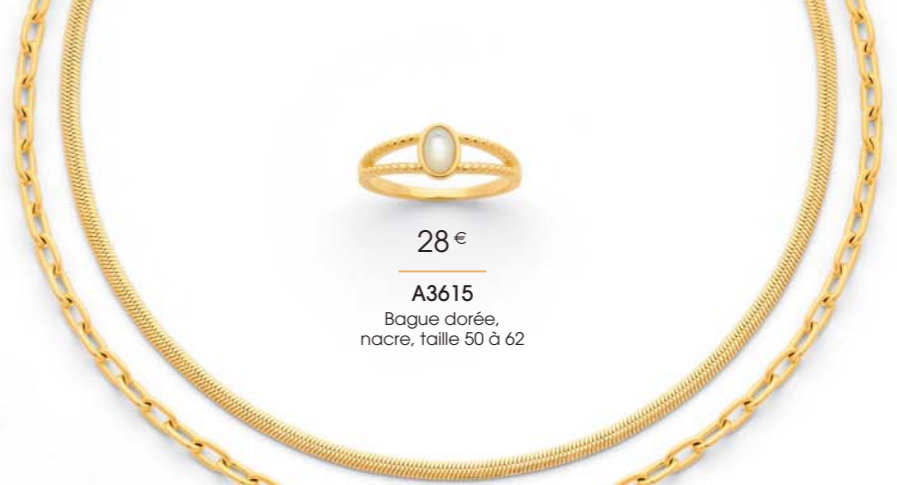

N'attendez plus, parcourez ces pages et découvrez quels seront vos prochains bijoux fétiches...

L'équipe SRD Bijoux

Destination soleil

29 €

A3619
Bague dorée,
taille 52 à 64

32 €

D3900
Boucles d'oreilles acier doré,
quartz rouge, nacre

32.90 €

B3123
Bracelet double acier doré,
nacre, réglable de 16,5 à 20 cm

28 €

A3615
Bague dorée,
nacre, taille 50 à 62

39 €

C2837
Collier double acier doré, nacre,
réglable de 45 à 50 cm

23.90 €

D3864
Boucles d'oreilles
acier doré, nacre

35.90 €

A3310
Bague dorée, pierre de lune,
taille 50 à 64

Pierre de lune

45 €

C2810
Collier doré, pierre de lune,
réglable de 40 à 45 cm

37.90 €

D3730
Créoles acier doré,
miyuki, cristal, Ø 35 mm

Bijoux en taille réelle - Acier - Doré

Collier double

35 €

C2345
Collier double acier doré, pierre de lune,
miyuki, réglable de 40 à 45 cm

29 €

A3454
Bague dorée,
taille 52 à 64

Douceur
Une tonalité flatteuse pour toutes les couleurs
de peau, succombez à ces bijoux dorés !