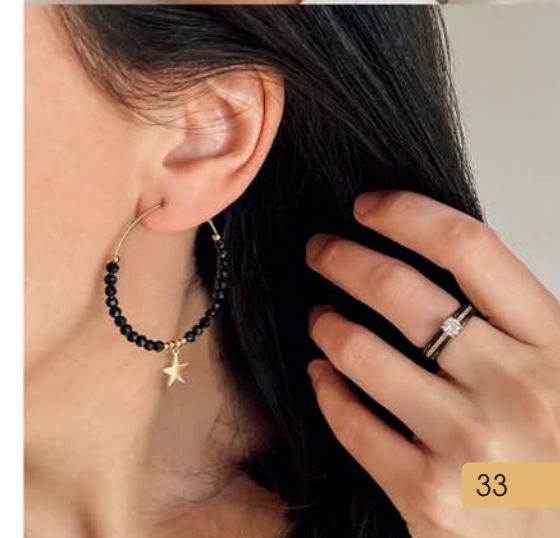

Bijoux en taille réelle

29 €
D3755
Boucles d'oreilles acier doré,
agate noire

32.90 €
C2845
Collier acier doré, agate noire,
réglable de 40 à 45 cm

18.90 €
D3917
Boucles d'oreilles
plaqué or, agate noire

27.90 € | **B3132**
Bracelet acier doré, agate noire,
réglable de 16 à 19 cm

LES 3 BAGUES
42 € | **A3388**
Ensemble de 3 bagues plaqué or,
céramique, zirconias, taille 50 à 64

29 €
A3545
Bague acier doré,
agate noire, taille 50 à 64

29.90 € | **B3088**
Bracelet 5 rangs acier doré, miyuki,
agate noire, réglable de 16 à 20 cm

32.90 €
B3069
Bracelet acier doré, zirconia,
agate noire, nacre, élastique

29 €
D3872
Créoles acier doré,
agate noire, Ø 40 mm

Bijoux en taille réelle

Collier double

35 €

C2476

Collier double acier doré, émail, miyuki, réglable de 40 à 45 cm

29 €

B2929

Bracelet double acier doré, émail, miyuki, réglable de 16 à 19,5 cm