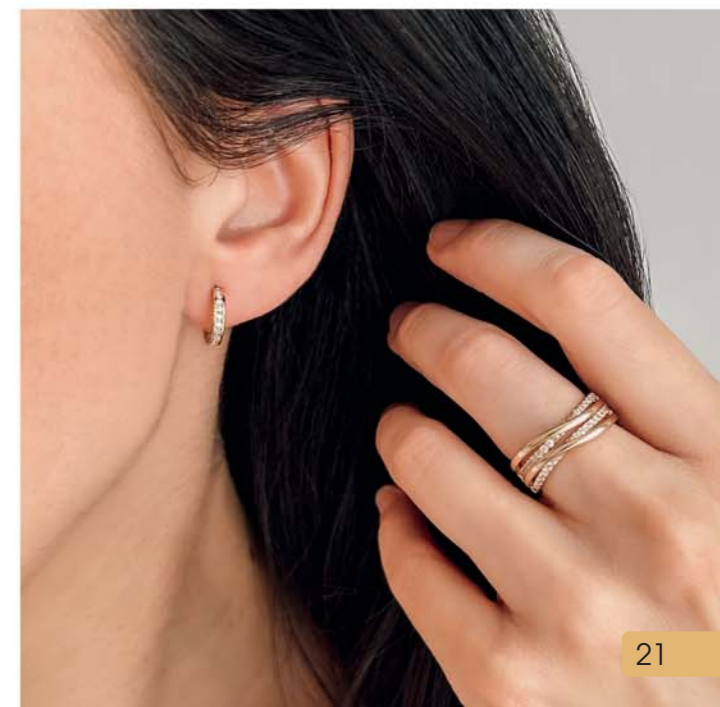

A3593

Bague plaqué or, zirconias,
taille 50 à 64

29,90 €

D3766

Créoles plaqué or,
zirconias

39 €

A3596

Bague plaqué or, zirconias,
taille 52 à 62

32 €

D3846

Boucles d'oreilles dorées,
zirconias

35 €

C2852

Collier doré, zirconias,
réglable de 40 à 45 cm

29 €

A3616

Bague plaqué or, zirconias,
taille 50 à 62

L'ENSEMBLE

39 €

C2770

Collier acier doré, cristal, réglable de 40 à 45 cm
+ Bracelet acier doré, cristal, réglable de 15 à 19 cm

22.90 €

D3893

Boucles d'oreilles
plaqué or, zirconias