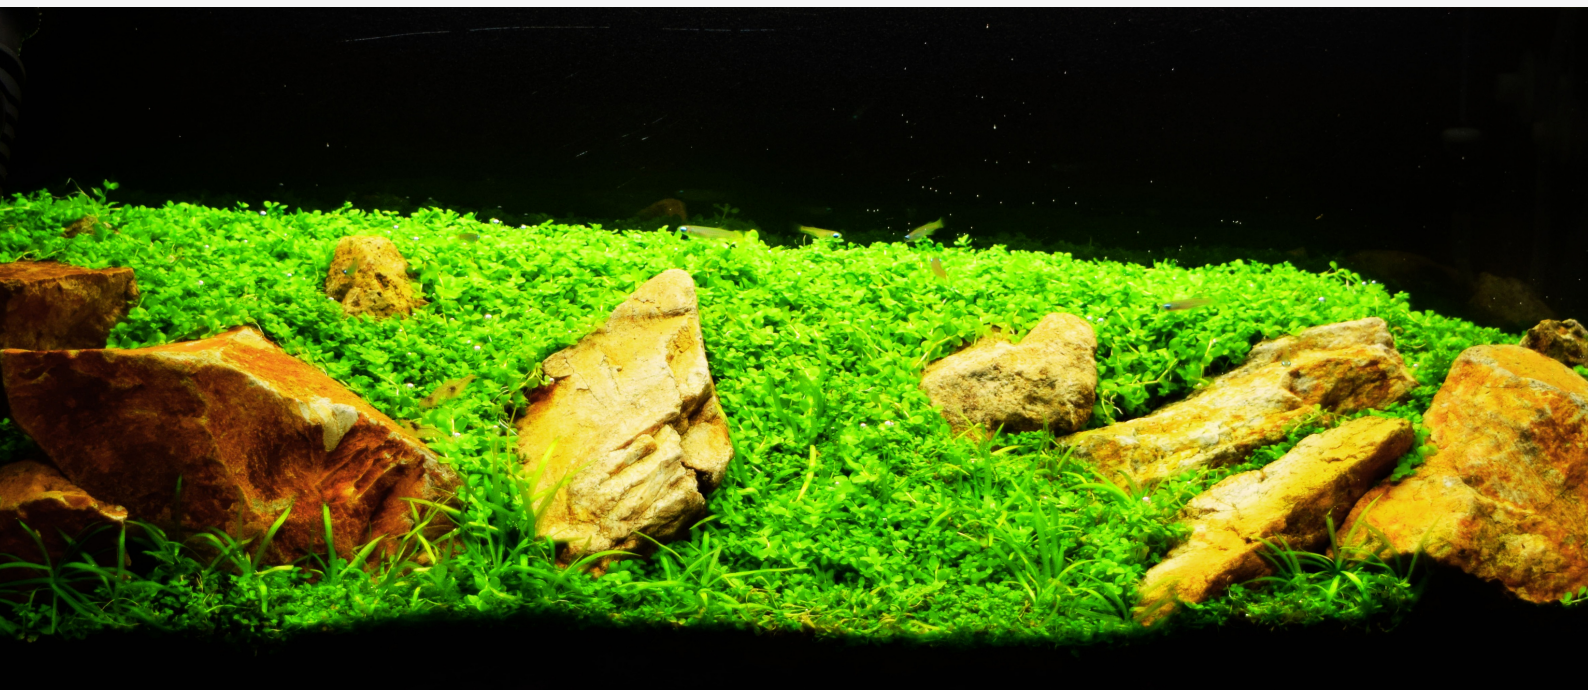

## 水景設置の基本プラン

デザイン、設置、制作をトータルサポート。

管理が難しいとされる設置初期のスタート×メンテナンスが基本プランに含まれており、水質が安定期に入るまでをトータルサポート。