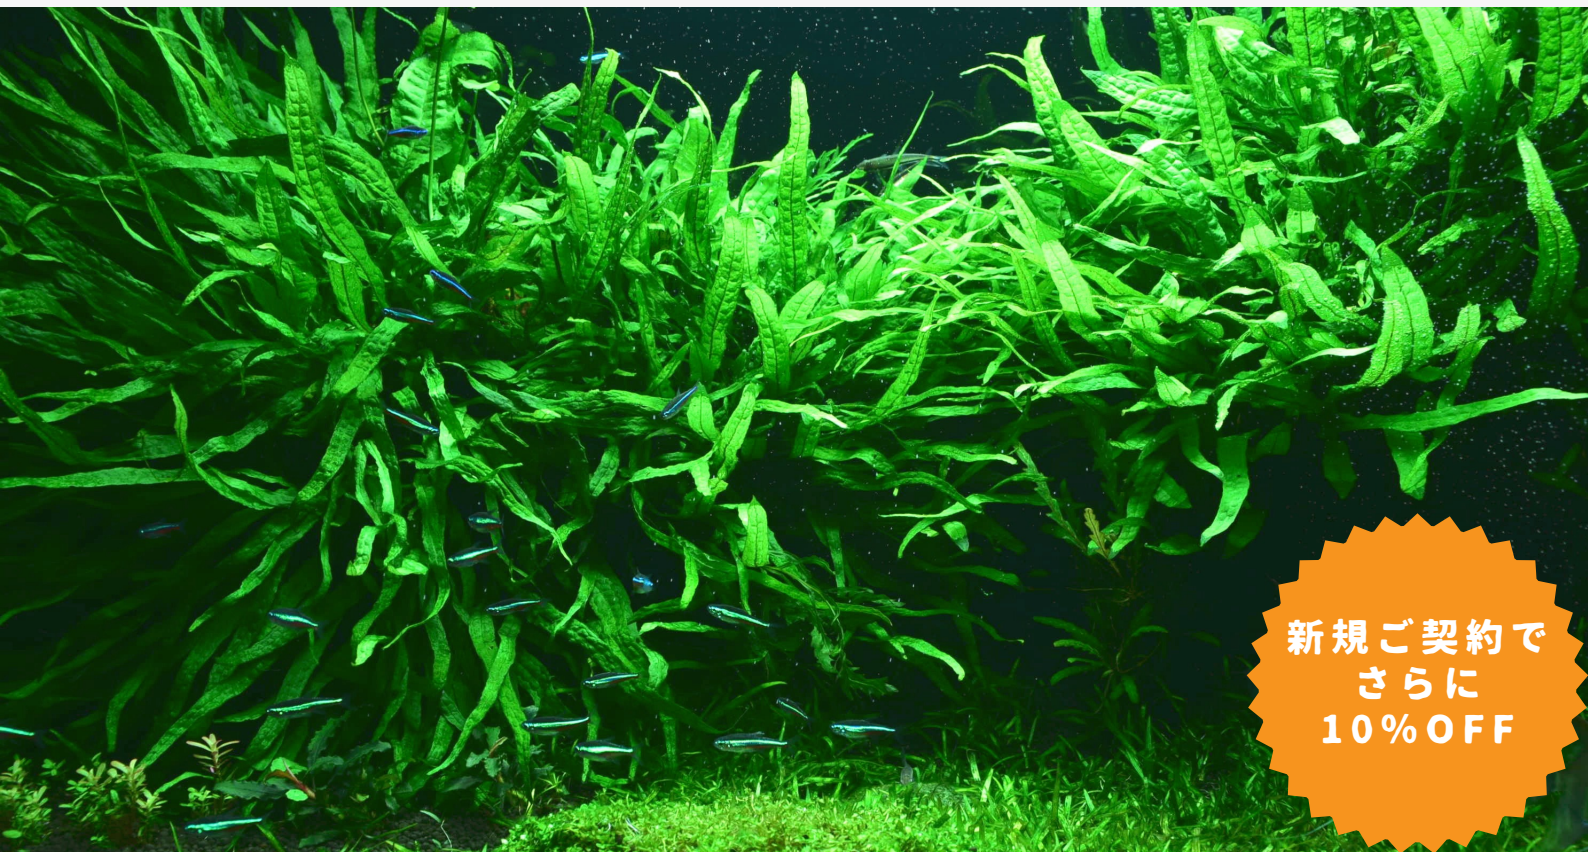

スタンダードプラン | 月々2,500円～

30L規格/月1回

当店の基本プラン

定期的なメンテナンスを低価格で実現

新規ご契約で
さらに
10% OFF

主な内容

- 水槽の清掃・換水
- 水草のトリミング
- 機器点検・清掃
- 水質調整

AquaBarLinden

ご相談・お見積り
無料

ネイチャーアクアリウム
設置・管理・レンタル
aquabarlinden@gmail.com

<https://61d8465f7baae.site123.me/>

メンテナンス料金

3,300円/1回

※ 30L規格の場合

メンテナンスは1回からご利用いただけますが、
お得な定期プランがおすすめです。

月々の料金例

月に2回の場合

スタンダードプラン

～30L 規格	5,000 円
～60L 規格	6,000 円
～90L 規格	7,000 円
～120L 規格	8,000 円
～150L 規格	9,000 円

清掃、換水、機器点検、
水草のトリミングなどの
基本的なメンテナンスを
定期的に行います。

トラブルの起こりやすい
フィルター清掃もプラン
に含まれています。