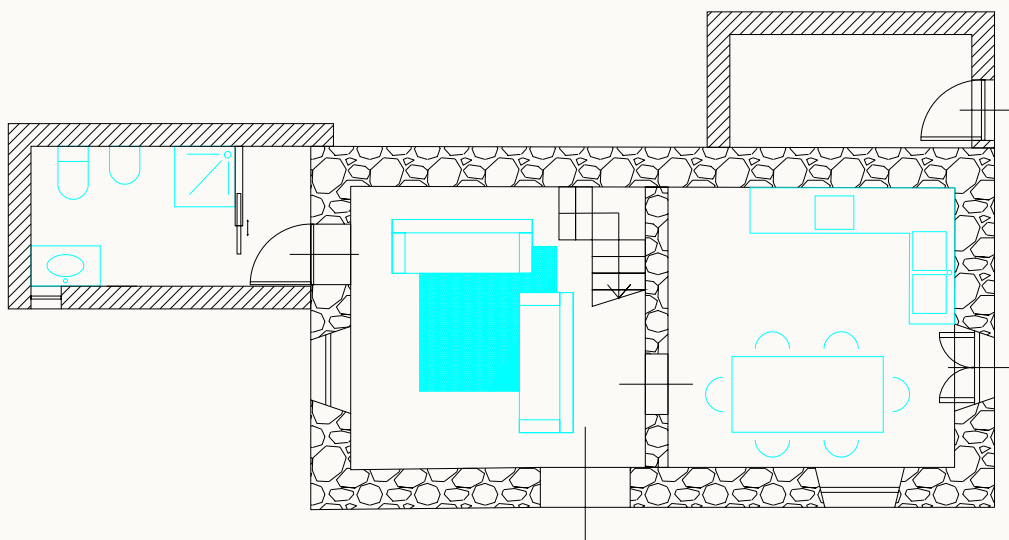

PROGETTO

ARCHITETTO : ALBERTO DA LIO
COMMERCIALE : DOUGLAS ROQUE
PROGETTISTA: LORENZO GUIDI

CAMPOLEMISI
FABBRICHE DI VERGEMOLI

POSIZIONE DELLA CASA

PIANTE COMPLESSIVE

PIANO TERRA

PIANO PRIMO

PIANO TERRA

PIANO PRIMO

SEZIONE

COPERTURA

PROSPETTI

Prospetto frontale

Prospetto retro

Prospetto lato destro

Prospetto lato sinistro

CUCINA

CAMERE

MOLE
AQUAE

ARCHITETTURA