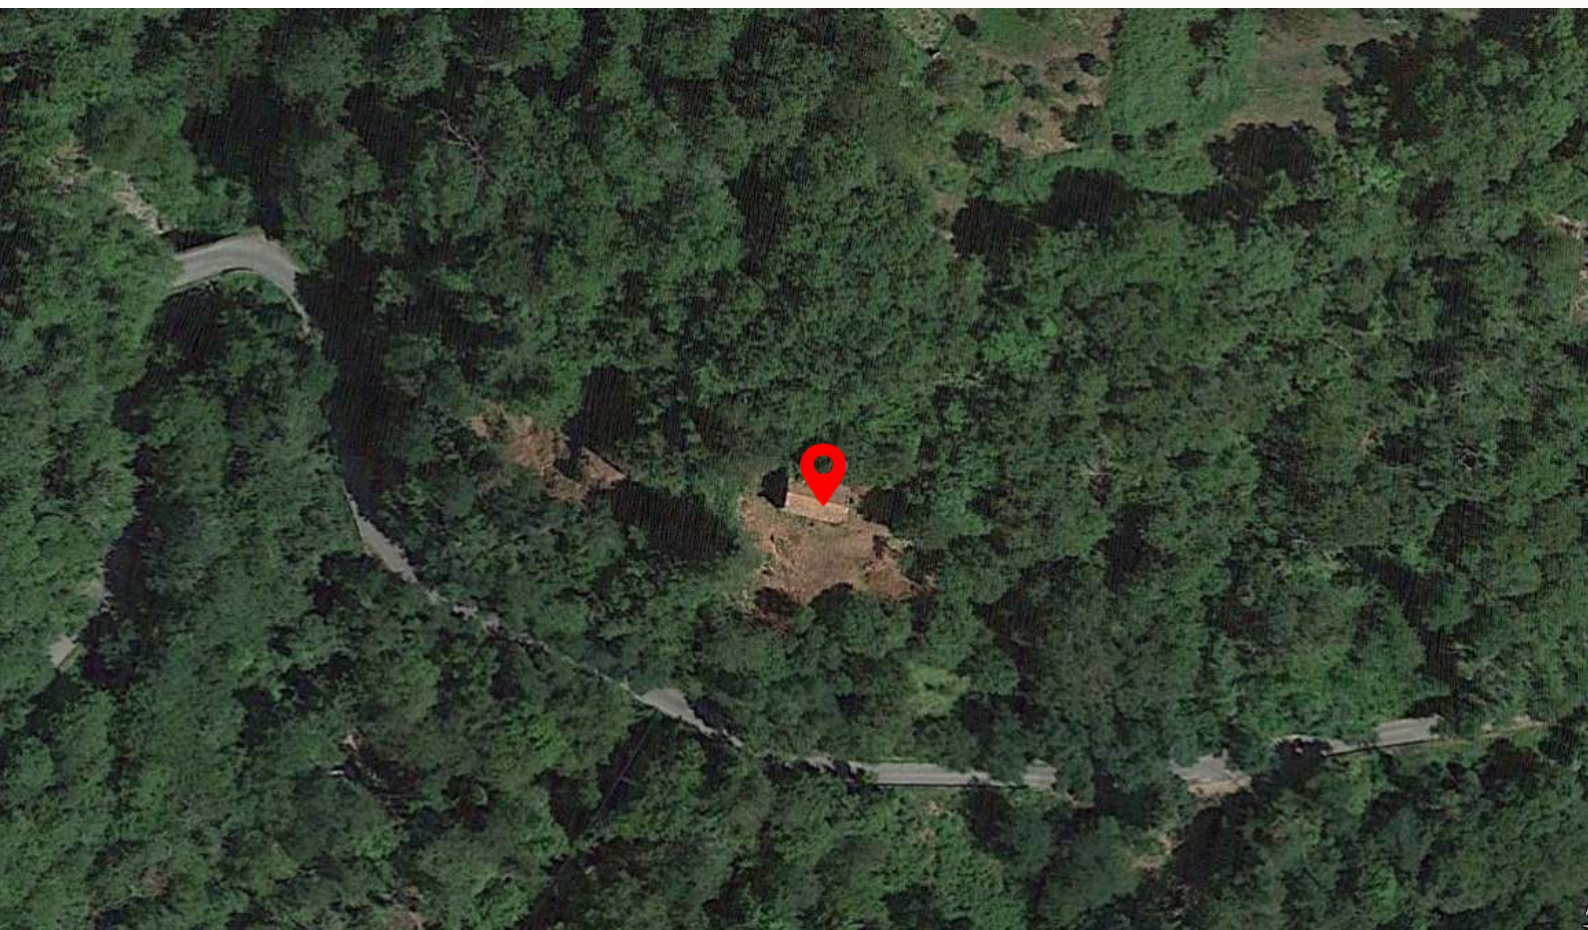

PROGETTO

ARCHITETTO : ALBERTO DA LIO
COMMERCIALE : DOUGLAS ROQUE
PROGETTISTA: LORENZO GUIDI

CAMPOLEMISI
FABBRICHE DI VERGEMOLI

POSIZIONE DELLA CASA

PIANTE COMPLESSIVE

PIANO TERRA

PIANO PRIMO

PIANO TERRA

PIANO PRIMO

SEZIONE

COPERTURA

PROSPETTI

Prospetto frontale

Prospetto retro

Prospetto lato destro

Prospetto lato sinistro