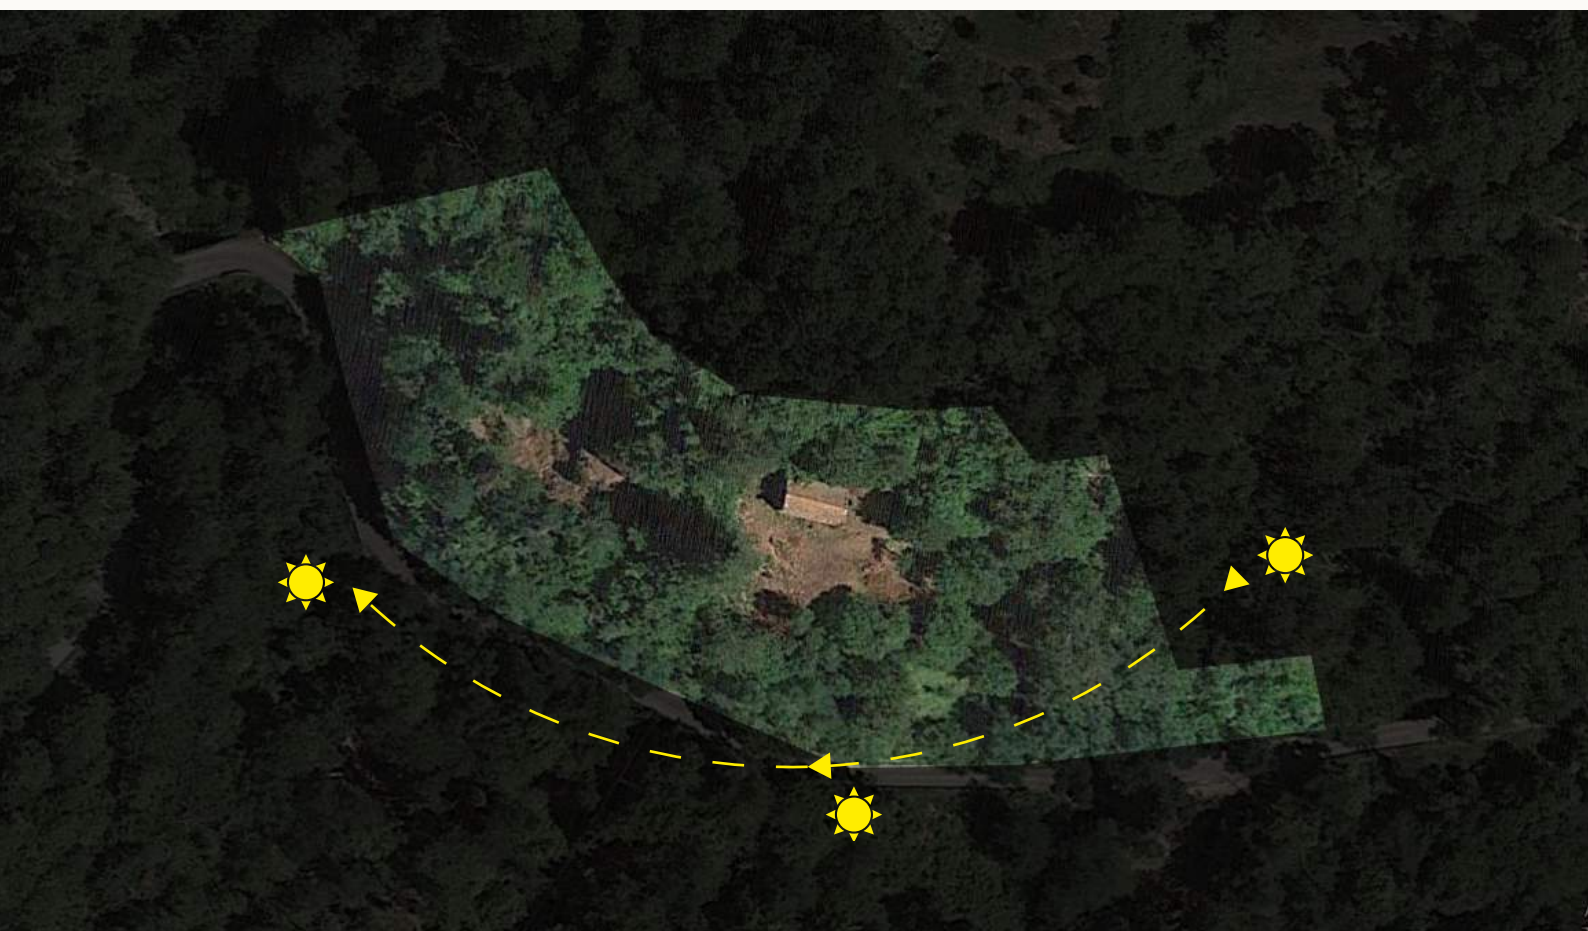

PROGETTO

ARCHITETTO : ALBERTO DA LIO
COMMERCIALE : DOUGLAS ROQUE
PROGETTISTA: LORENZO GUIDI

CAMPOLEMISI
FABBRICHE DI VERGEMOLI

POSIZIONE DELLA CASA

PIANTE COMPLESSIVE

PIANO TERRA

PIANO PRIMO

PIANO TERRA

PIANO PRIMO

SEZIONE

COPERTURA

PROSPETTI

Prospetto frontale

Prospetto retro

Prospetto lato destro

Prospetto lato sinistro