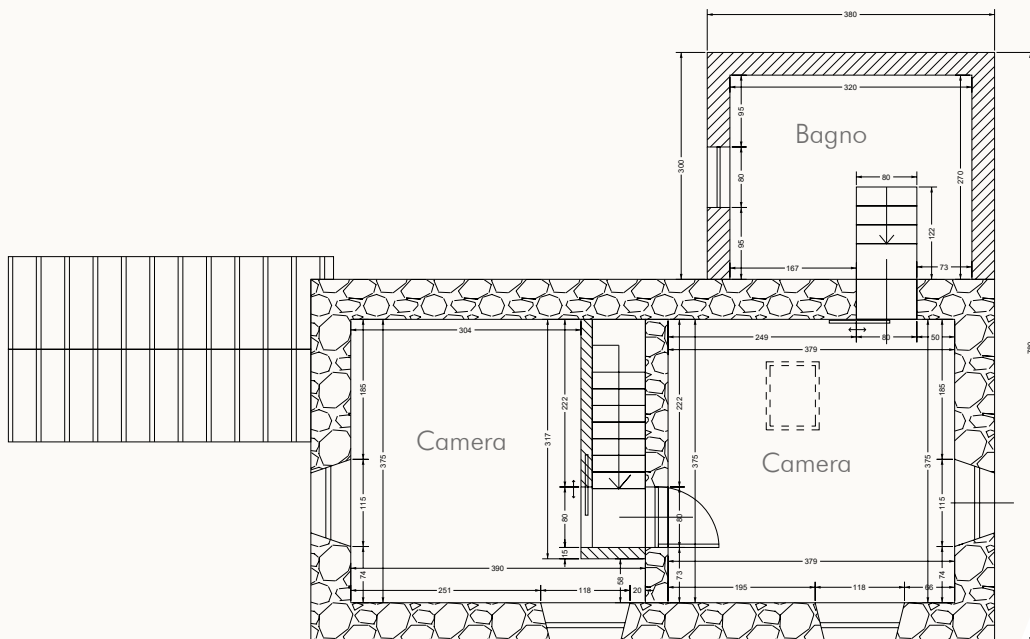

PROGETTO

ARCHITETTO : ALBERTO DA LIO
COMMERCIALE : DOUGLAS ROQUE
PROGETTISTA: LORENZO GUIDI

CAMPOLEMISI
FABBRICHE DI VERGEMOLI

POSIZIONE DELLA CASA

PIANTE COMPLESSIVE

PIANO TERRA

PIANO PRIMO

PIANO TERRA

PIANO PRIMO

SEZIONE

COPERTURA

PROSPETTI

Prospetto frontale

Prospetto retro

Prospetto lato destro

Prospetto lato sinistro

CUCINA

CAMERE

MOLE
AQUAE

ARCHITETTURA