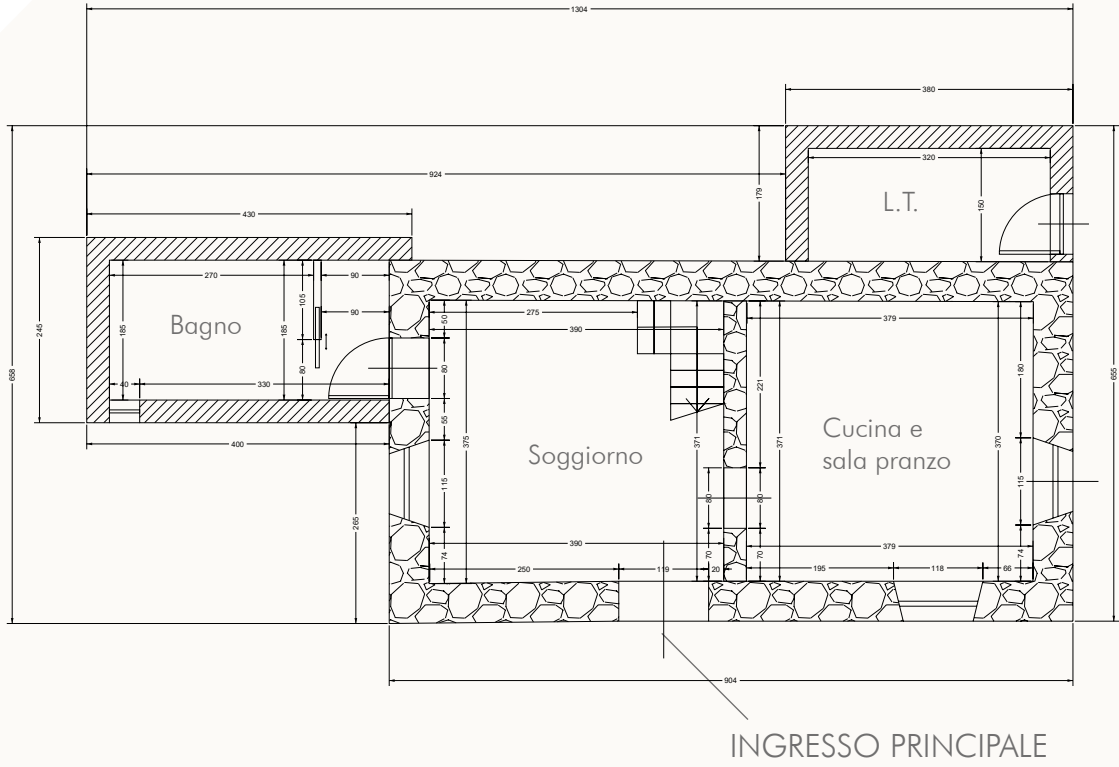

PROGETTO

ARCHITETTO : ALBERTO DA LIO
COMMERCIALE : DOUGLAS ROQUE
PROGETTISTA: LORENZO GUIDI

CAMPOLEMISI
FABBRICHE DI VERGEMOLI

POSIZIONE DELLA CASA

PIANTE COMPLESSIVE

PIANO TERRA

PIANO PRIMO

PIANO TERRA

PIANO PRIMO

SEZIONE

COPERTURA

PROSPETTI

Prospetto frontale

Prospetto retro

Prospetto lato destro

Prospetto lato sinistro

CUCINA

CAMERE

MOLE
AQUAE

ARCHITETTURA