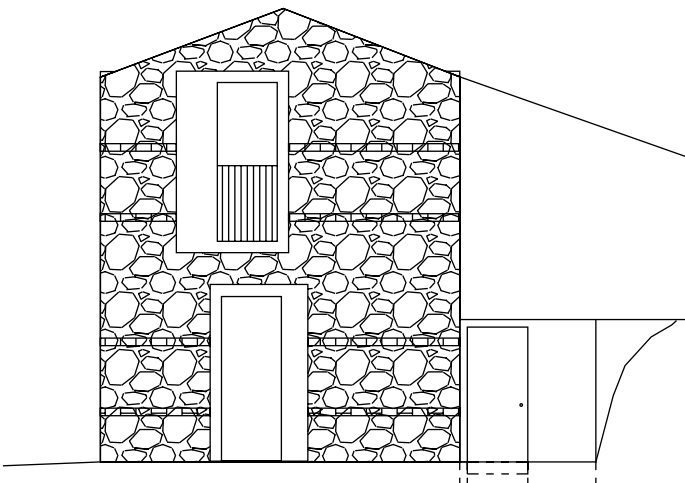

PROGETTO

ARCHITETTO : ALBERTO DA LIO
COMMERCIALE : DOUGLAS ROQUE
PROGETTISTA: LORENZO GUIDI

CAMPOLEMISI
FABBRICHE DI VERGEMOLI

POSIZIONE DELLA CASA

PIANTE COMPLESSIVE

PIANO TERRA

PIANO PRIMO

PIANO TERRA

PIANO PRIMO

SEZIONE

COPERTURA

PROSPETTI

Prospetto frontale

Prospetto retro

Prospetto lato destro

Prospetto lato sinistro

CUCINA

CAMERE

MOLE
AQUAE

ARCHITETTURA