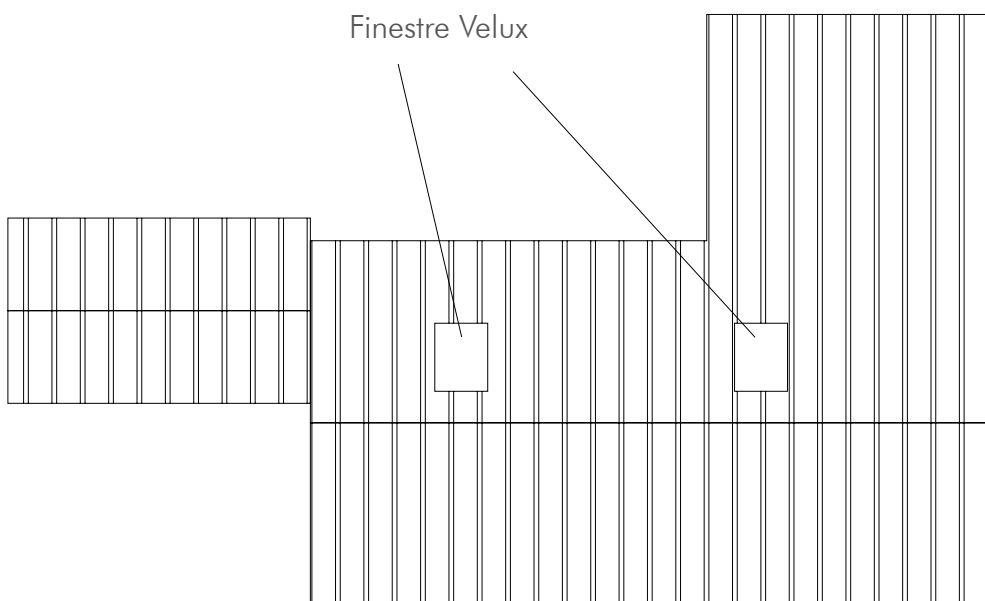

PROGETTO

ARCHITETTO : ALBERTO DA LIO
COMMERCIALE : DOUGLAS ROQUE
PROGETTISTA: LORENZO GUIDI

CAMPOLEMISI
FABBRICHE DI VERGEMOLI

POSIZIONE DELLA CASA

PIANTE COMPLESSIVE

PIANO TERRA

PIANO PRIMO

PIANO TERRA

PIANO PRIMO

SEZIONE

COPERTURA

PROSPETTI

Prospetto frontale

Prospetto retro

Prospetto lato destro

Prospetto lato sinistro