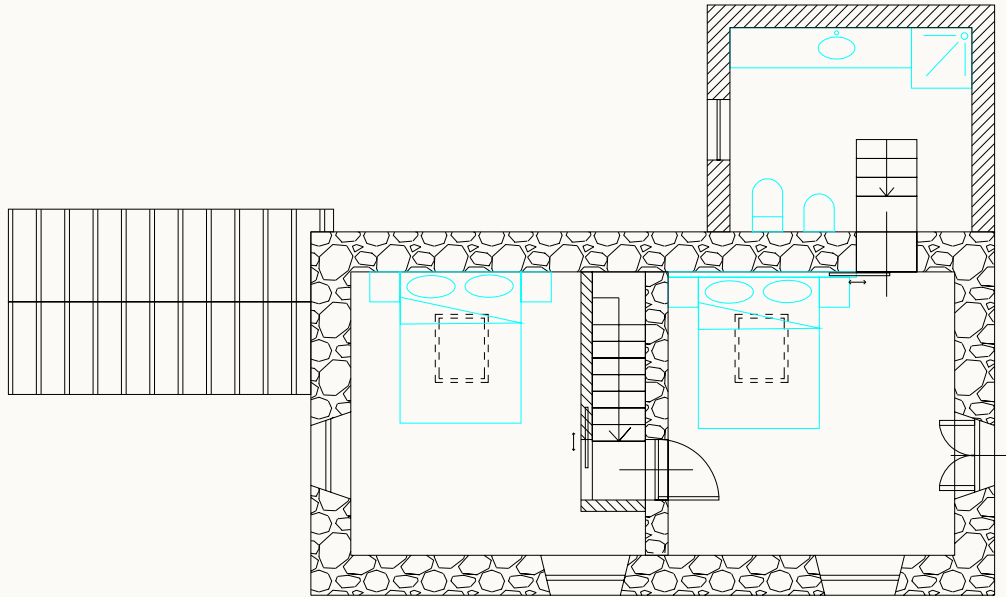

PROGETTO

ARCHITETTO : ALBERTO DA LIO
COMMERCIALE : DOUGLAS ROQUE
PROGETTISTA: LORENZO GUIDI

CAMPOLEMISI
FABBRICHE DI VERGEMOLI

POSIZIONE DELLA CASA

PIANTE COMPLESSIVE

PIANO TERRA

PIANO PRIMO

PIANO TERRA

PIANO PRIMO

SEZIONE

COPERTURA

PROSPETTI

Prospetto frontale

Prospetto retro

Prospetto lato destro

Prospetto lato sinistro

CUCINA

CAMERE

MOLE
AQUAE

ARCHITETTURA