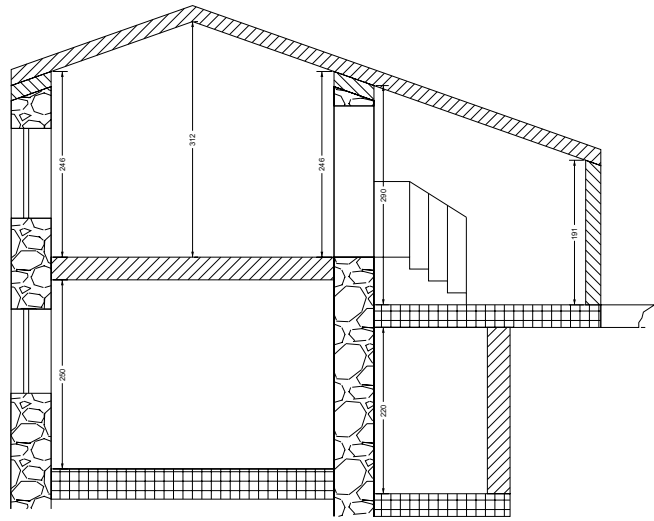

PROGETTO

ARCHITETTO : ALBERTO DA LIO
COMMERCIALE : DOUGLAS ROQUE
PROGETTISTA: LORENZO GUIDI

CAMPOLEMISI
FABBRICHE DI VERGEMOLI

POSIZIONE DELLA CASA

PIANTE COMPLESSIVE

PIANO TERRA

PIANO PRIMO

PIANO TERRA

PIANO PRIMO

SEZIONE

COPERTURA

PROSPETTI

Prospetto frontale

Prospetto retro

Prospetto lato destro

Prospetto lato sinistro