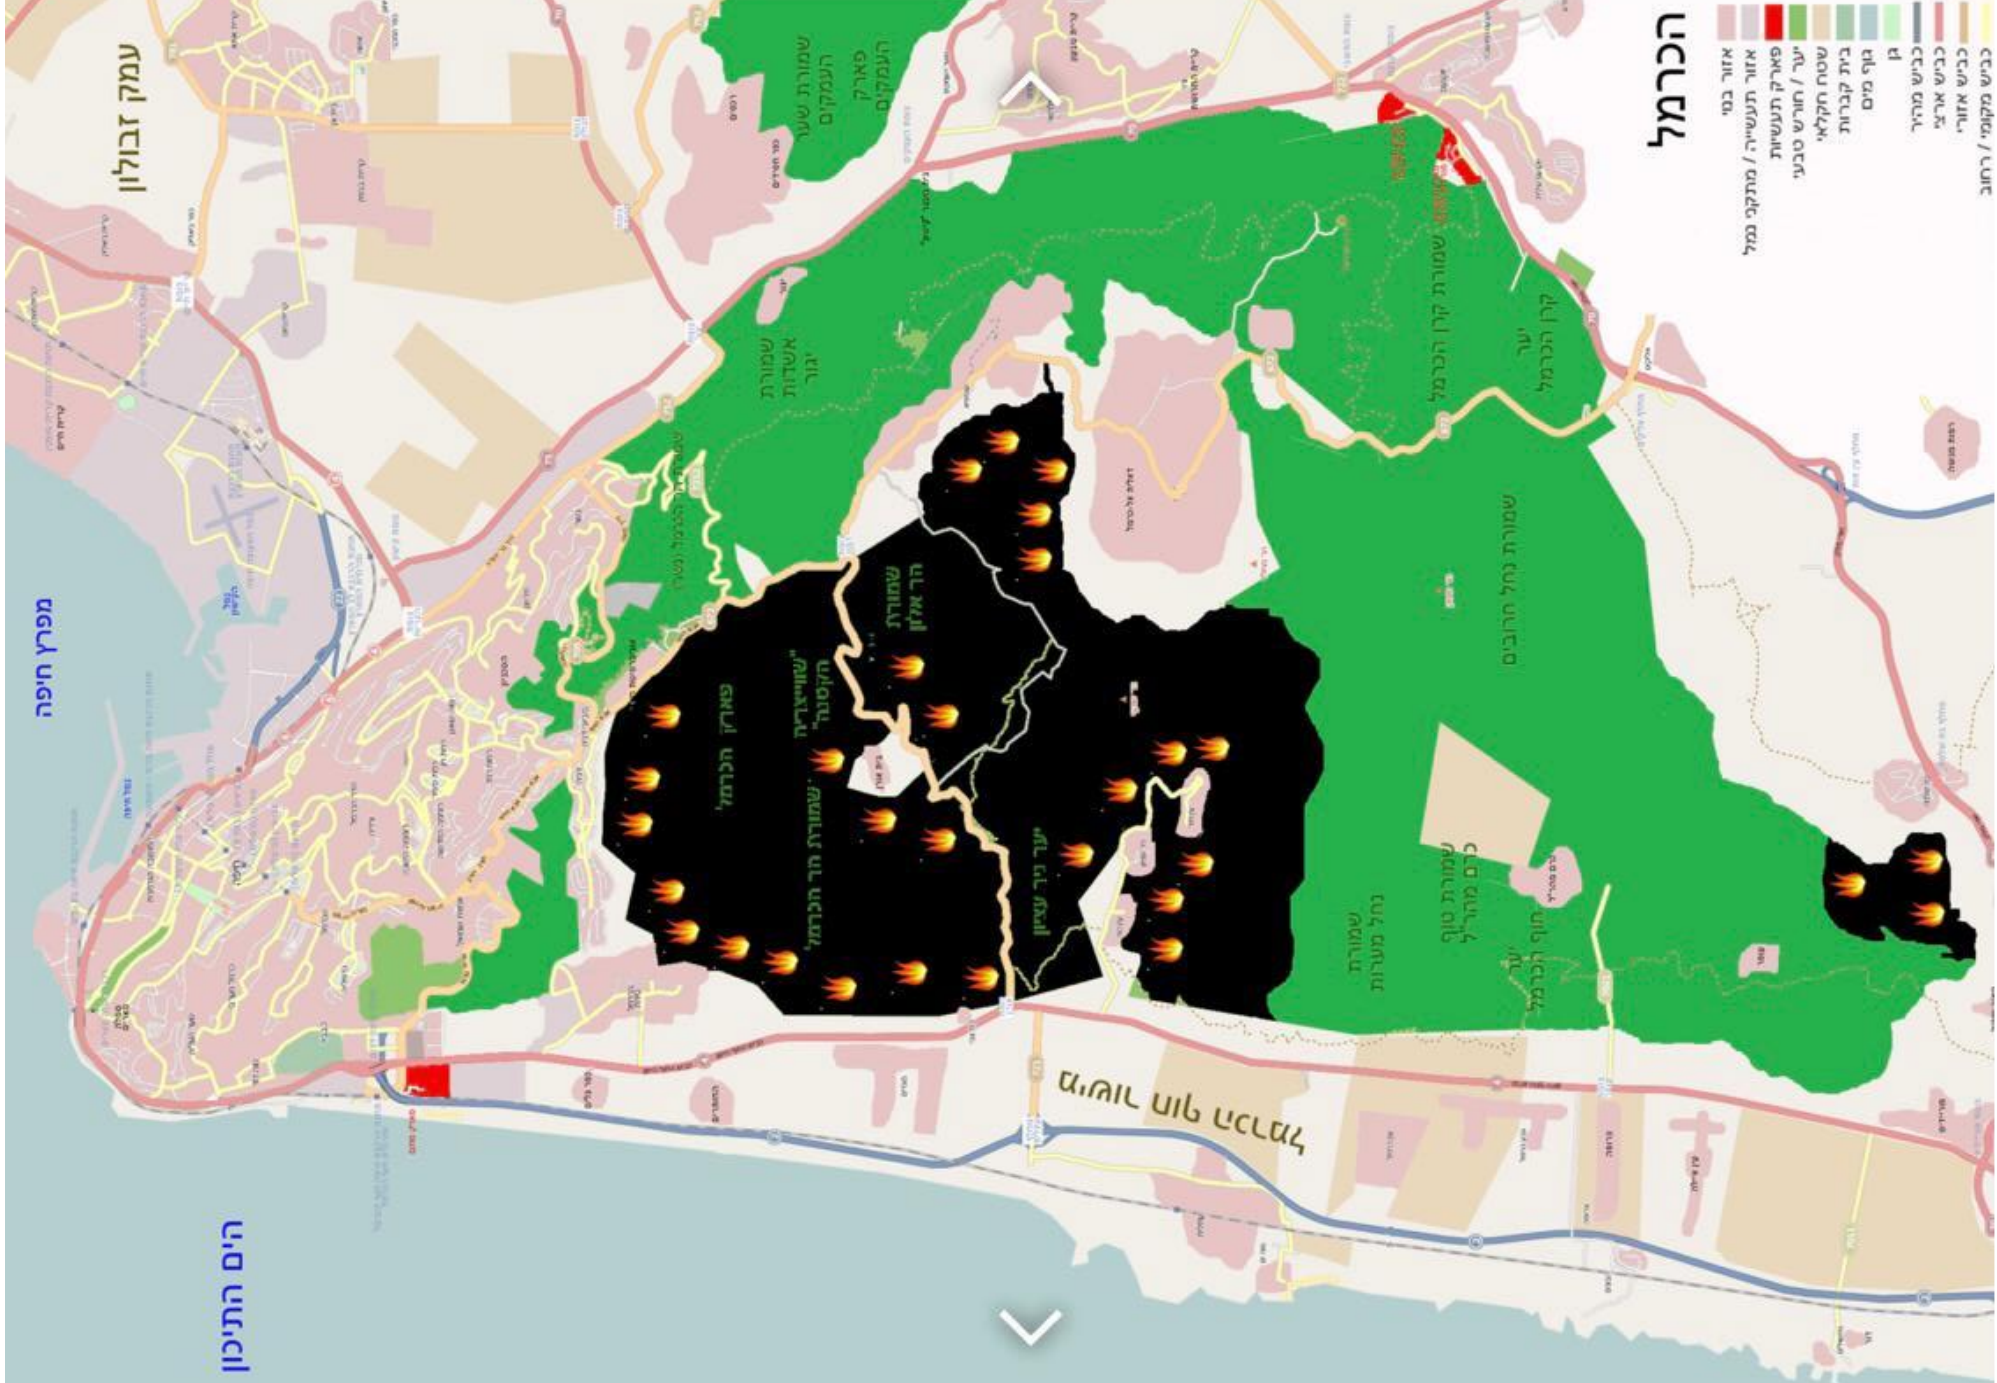

**פעולת עשור לאסון הכרמל -
נספחים**

כביש מוקמי / רחוב

כביש ארצי

כביש מרחי

גן

גוף מים

בית קברות

שטח חקלאי

יער / חורש טבעי

פארק תעשיות

אזור תעשייה / מתחם ממל

אזור בני

החרמל

הים התיכון

מפרץ חיפה

עמק זבולון

אנשים פונו מבתיהם
בגלל השריפה

17,000

דונם של נזק נגרם
מהשריפה

25,000

שקלים של נזק כולל
בעקבות השריפה

250 מיליון

צוערים שנספו באוטובוס
בדרך לכרמל

37

כבאים שנספו באסון	3
קציני משטרה שנספו באסון	3
כבאים וכבאיות שהשתתפו בכיבוי השריפה במהלך היום הראשון	500
5 ימים בהם נמשכה השריפה	5