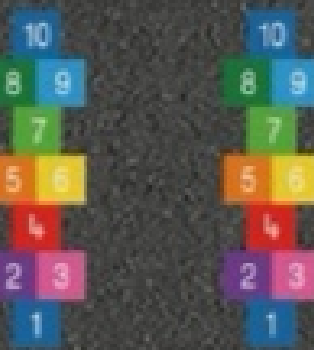

STRETCHES

STRETCHES

SPRINT

SPRINT

START

GET READY

43	44	45	46	47	48	49
40	41	42	39	37	37	38
37	38	39	40	41	42	43
34	35	36	37	38	39	40
31	32	33	34	35	36	37
28	29	30	31	32	33	34
25	26	27	28	29	30	31
22	23	24	25	26	27	28
19	20	21	22	23	24	25
16	17	18	19	20	21	22
13	14	15	16	17	18	19
10	11	12	13	14	15	16
7	8	9	10	11	12	13
4	5	6	7	8	9	10
1	2	3	4	5	6	7

Playground Games

KS2 Markings

FRIENDSHIP STOP

TIP TOE
SIDE JUMP