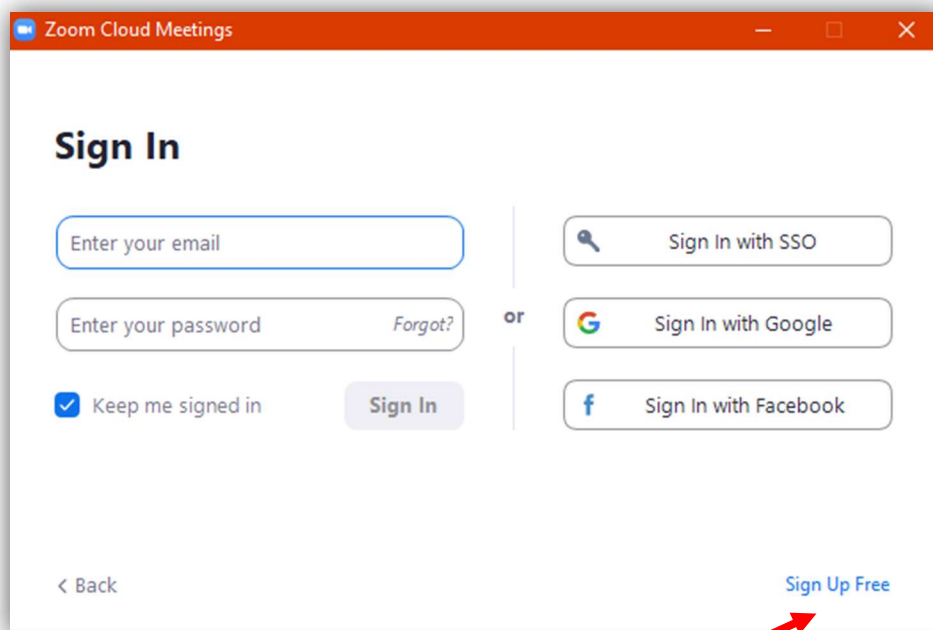

การลงทะเบียนใช้ Zoom Application

เข้าใช้งาน Zoom on Web ของ จุฬาฯ ได้ที่ <https://chula.zoom.us/>

ดาวน์โหลด Zoom Application ได้ที่ <https://chula.zoom.us/download>

จัดทำโดย

ศูนย์คอมพิวเตอร์และเทคโนโลยีทางการศึกษา คณะรัฐศาสตร์ จุฬาลงกรณ์มหาวิทยาลัย

คลิก Download จากปรากฏ Pop up มาให้ Save File

ดับเบิลคลิกที่ไอคอน เพื่อติดตั้ง Zoom Application

รอนติดตั้งเสร็จสมบูรณ์

จัดทำโดย

ศูนย์คอมพิวเตอร์และเทคโนโลยีทางการศึกษา คณะรัฐศาสตร์ จุฬาลงกรณ์มหาวิทยาลัย

ในกรณี เป็นเพียงผู้ร่วม ให้คลิก Join Meeting เพื่อเข้าร่วมได้ทันที

ในกรณี เข้าใช้งาน Zoom Application ครั้งแรก ให้ทำการลงทะเบียน ตามขั้นตอนดังนี้

คลิกที่ Sign Up Free

ใส่วันเกิด จากนั้นคลิก Confirm

ใส่ E-mail จุฬา จากนั้นคลิก Sign Up

จัดทำโดย

ศูนย์คอมพิวเตอร์และเทคโนโลยีทางการศึกษา คณะรัฐศาสตร์ จุฬาลงกรณ์มหาวิทยาลัย