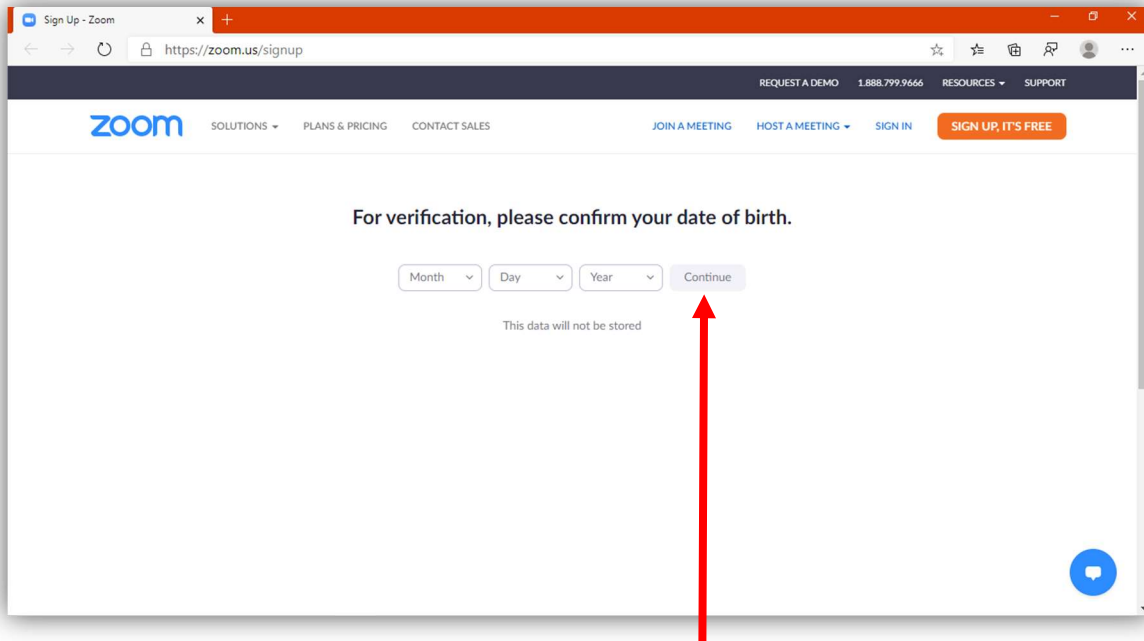

การลงทะเบียนใช้ Zoom Application

เข้าใช้งาน Zoom on Web ของ จุฬาฯ ได้ที่ <https://chula.zoom.us/>

ดาวน์โหลด Zoom Application ได้ที่ <https://chula.zoom.us/download>

จัดทำโดย

ศูนย์คอมพิวเตอร์และเทคโนโลยีทางการศึกษา คณะรัฐศาสตร์ จุฬาลงกรณ์มหาวิทยาลัย

คลิก Download จากปรากฏ Pop up มาให้ Save File

ดับเบิลคลิกที่ไอคอน เพื่อติดตั้ง Zoom Application

รอนติดตั้งเสร็จสมบูรณ์

จัดทำโดย

ศูนย์คอมพิวเตอร์และเทคโนโลยีทางการศึกษา คณะรัฐศาสตร์ จุฬาลงกรณ์มหาวิทยาลัย

ในกรณี เป็นเพียงผู้ร่วม ให้คลิก Join Meeting เพื่อเข้าร่วมได้ทันที

ในกรณี เข้าใช้งาน Zoom Application ครั้งแรก ให้ทำการลงทะเบียน ตามขั้นตอนดังนี้

คลิกที่ Sign Up Free

ใส่วันเกิด จากนั้นคลิก Confirm

ใส่ E-mail จุฬา จากนั้นคลิก Sign Up

จัดทำโดย

ศูนย์คอมพิวเตอร์และเทคโนโลยีทางการศึกษา คณะรัฐศาสตร์ จุฬาลงกรณ์มหาวิทยาลัย