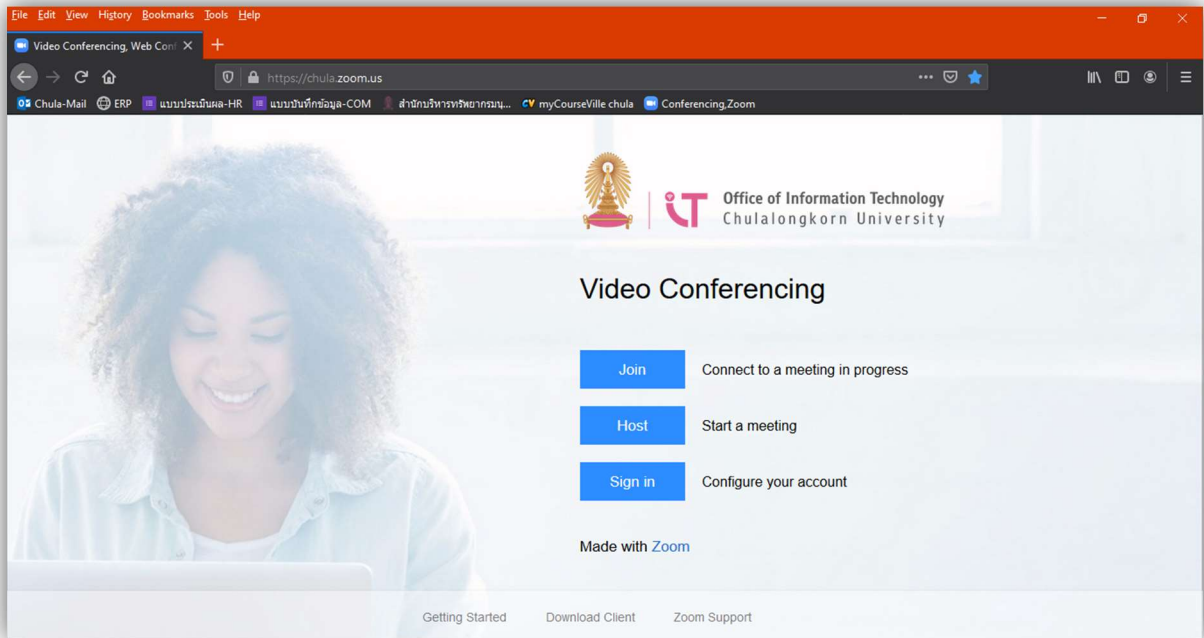

การลงทะเบียนใช้ Zoom Application

เข้าใช้งาน Zoom on Web ของ จุฬาฯ ได้ที่ <https://chula.zoom.us/>

ดาวน์โหลด Zoom Application ได้ที่ <https://chula.zoom.us/download>

จัดทำโดย

ศูนย์คอมพิวเตอร์และเทคโนโลยีทางการศึกษา คณะรัฐศาสตร์ จุฬาลงกรณ์มหาวิทยาลัย

คลิก Download จากปรากฏ Pop up มาให้ Save File

ดับเบิลคลิกที่ไอคอน เพื่อติดตั้ง Zoom Application

รอนติดตั้งเสร็จสมบูรณ์

จัดทำโดย

ศูนย์คอมพิวเตอร์และเทคโนโลยีทางการศึกษา คณะรัฐศาสตร์ จุฬาลงกรณ์มหาวิทยาลัย

ในกรณี เป็นเพียงผู้ร่วม ให้คลิก Join Meeting เพื่อเข้าร่วมได้ทันที

ในกรณี เข้าใช้งาน Zoom Application ครั้งแรก ให้ทำการลงทะเบียน ตามขั้นตอนดังนี้

คลิกที่ Sign Up Free

ใส่วันเกิด จากนั้นคลิก Confirm

ใส่ E-mail จุฬา จากนั้นคลิก Sign Up

จัดทำโดย

ศูนย์คอมพิวเตอร์และเทคโนโลยีทางการศึกษา คณะรัฐศาสตร์ จุฬาลงกรณ์มหาวิทยาลัย