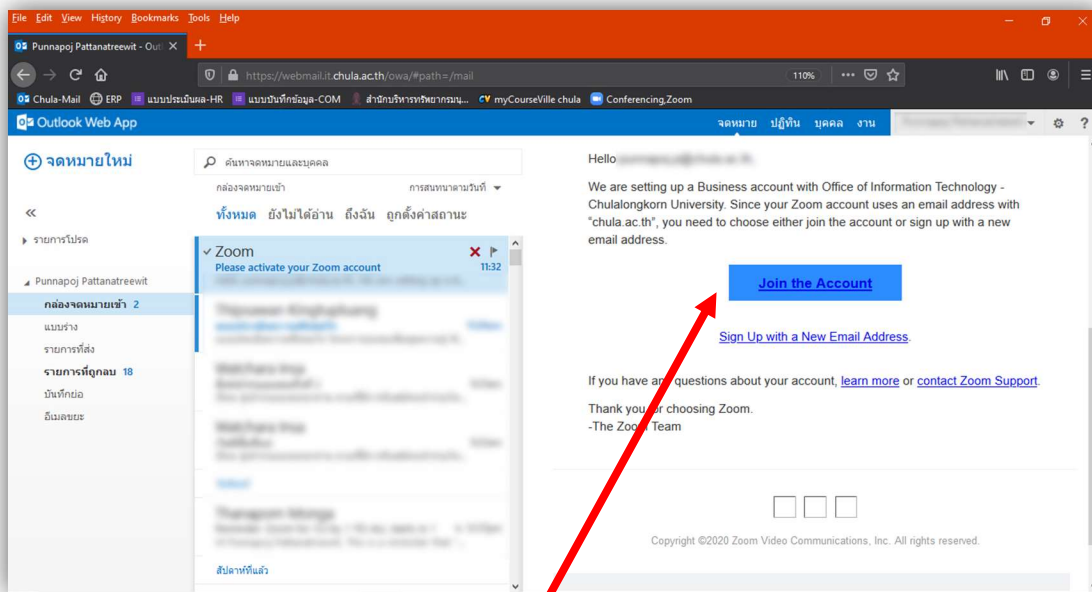

คลิก Download จากปรากฏ Pop up มาให้ Save File

ดับเบิลคลิกที่ไอคอน เพื่อติดตั้ง Zoom Application

รอนติดตั้งเสร็จสมบูรณ์

จัดทำโดย

ศูนย์คอมพิวเตอร์และเทคโนโลยีทางการศึกษา คณะรัฐศาสตร์ จุฬาลงกรณ์มหาวิทยาลัย

ในกรณี เป็นเพียงผู้ร่วม ให้คลิก Join Meeting เพื่อเข้าร่วมได้ทันที

ในกรณี เข้าใช้งาน Zoom Application ครั้งแรก ให้ทำการลงทะเบียน ตามขั้นตอนดังนี้

คลิกที่ Sign Up Free

ใส่วันเกิด จากนั้นคลิก Confirm

ใส่ E-mail จุฬา จากนั้นคลิก Sign Up

จัดทำโดย

ศูนย์คอมพิวเตอร์และเทคโนโลยีทางการศึกษา คณะรัฐศาสตร์ จุฬาลงกรณ์มหาวิทยาลัย

จากนั้นให้เข้าไปเช็ค E-mail จุฬา ที่ <https://webmail.it.chula.ac.th>

ใส่ CU-Net เพื่อเข้าสู่ E-mail จุฬา

Zoom จะส่ง E-mail เพื่อให้ยืนยันการลงทะเบียน

คลิกที่ Join the Account เพื่อยืนยันการลงทะเบียน

จะพบกับ Web : Welcome to Zoom (ช่อง ชื่อ-นามสกุล จะถูกใส่ให้โดยอัตโนมัติ)