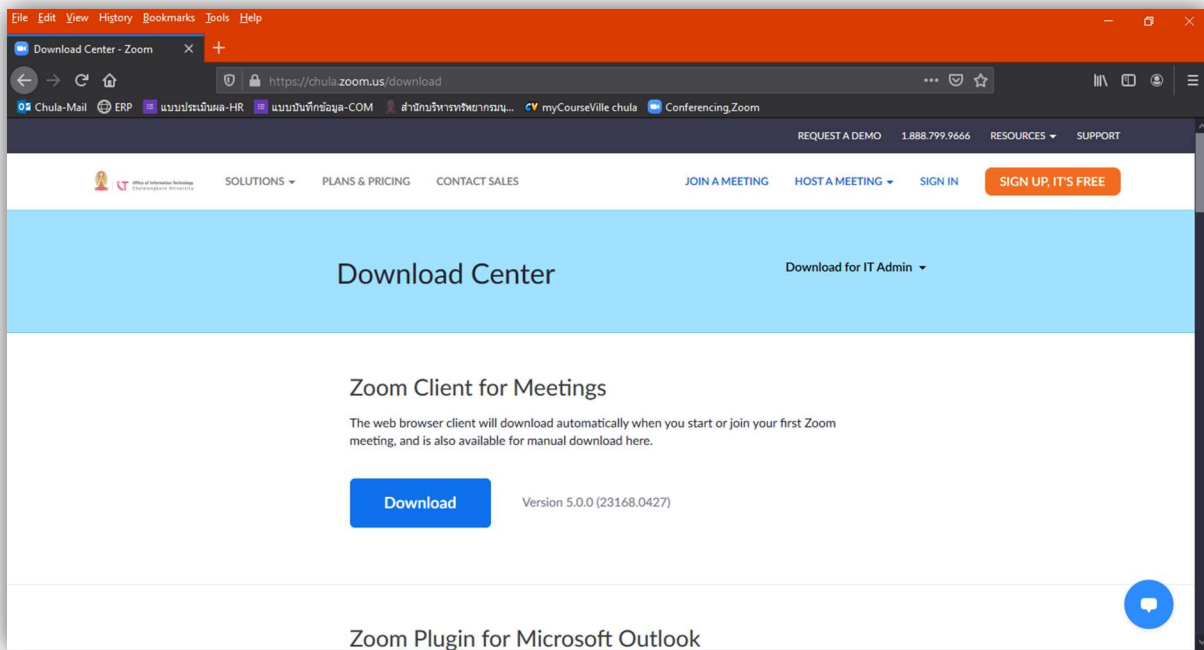

การลงทะเบียนใช้ Zoom Application

เข้าใช้งาน Zoom on Web ของ จุฬาฯ ได้ที่ <https://chula.zoom.us/>

ดาวน์โหลด Zoom Application ได้ที่ <https://chula.zoom.us/download>

จัดทำโดย

ศูนย์คอมพิวเตอร์และเทคโนโลยีทางการศึกษา คณะรัฐศาสตร์ จุฬาลงกรณ์มหาวิทยาลัย

คลิก Download จากปรากฏ Pop up มาให้ Save File

ดับเบิลคลิกที่ไอคอน เพื่อติดตั้ง Zoom Application

รอนติดตั้งเสร็จสมบูรณ์

จัดทำโดย

ศูนย์คอมพิวเตอร์และเทคโนโลยีทางการศึกษา คณะรัฐศาสตร์ จุฬาลงกรณ์มหาวิทยาลัย

ในกรณี เป็นเพียงผู้ร่วม ให้คลิก Join Meeting เพื่อเข้าร่วมได้ทันที