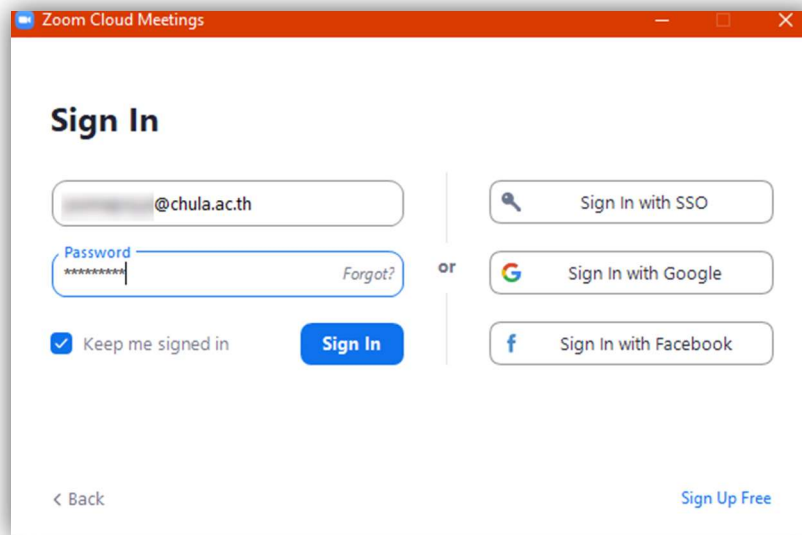

ในกรณี เข้าใช้งาน Zoom Application ครั้งแรก ให้ทำการลงทะเบียน ตามขั้นตอนดังนี้

คลิกที่ Sign Up Free

ใส่วันเกิด จากนั้นคลิก Confirm

ใส่ E-mail จุฬา จากนั้นคลิก Sign Up

จัดทำโดย

ศูนย์คอมพิวเตอร์และเทคโนโลยีทางการศึกษา คณะรัฐศาสตร์ จุฬาลงกรณ์มหาวิทยาลัย

จากนั้นให้เข้าไปเช็ค E-mail จุฬา ที่ <https://webmail.it.chula.ac.th>

ใส่ CU-Net เพื่อเข้าสู่ E-mail จุฬา

Zoom จะส่ง E-mail เพื่อให้ยืนยันการลงทะเบียน

คลิกที่ Join the Account เพื่อยืนยันการลงทะเบียน

จะพบกับ Web : Welcome to Zoom (ช่อง ชื่อ-นามสกุล จะถูกใส่ให้โดยอัตโนมัติ)

จากนั้นใส่ Password ทั้งสองช่อง (ตัวอักษรพิมพ์ใหญ่ พิมพ์เล็ก และตัวเลข)

หากขั้นตอนนี้ไม่ทราบ Domain ขององค์กรอื่นที่จะใช้งานร่วมกัน ให้คลิก Skip this step

จะปรากฏ Personal meeting URL แสดงว่าลงทะเบียนสำเร็จแล้ว