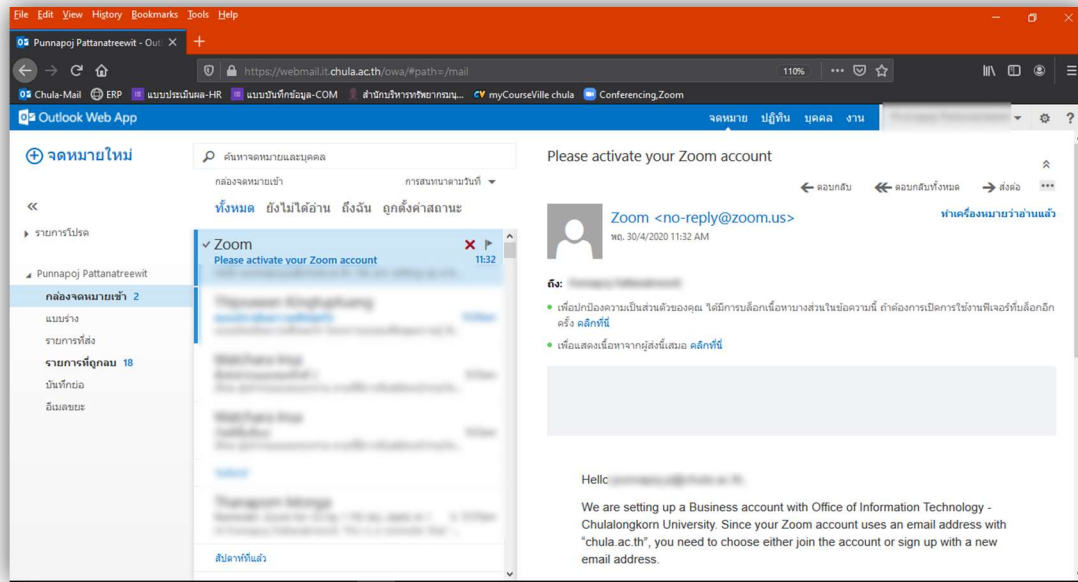

คลิก Download จากปรากฏ Pop up มาให้ Save File

ดับเบิลคลิกที่ไอคอน เพื่อติดตั้ง Zoom Application

รอนติดตั้งเสร็จสมบูรณ์

จัดทำโดย

ศูนย์คอมพิวเตอร์และเทคโนโลยีทางการศึกษา คณะรัฐศาสตร์ จุฬาลงกรณ์มหาวิทยาลัย

ในกรณี เป็นเพียงผู้ร่วม ให้คลิก Join Meeting เพื่อเข้าร่วมได้ทันที

ในกรณี เข้าใช้งาน Zoom Application ครั้งแรก ให้ทำการลงทะเบียน ตามขั้นตอนดังนี้

คลิกที่ Sign Up Free

ใส่วันเกิด จากนั้นคลิก Confirm

ใส่ E-mail จุฬา จากนั้นคลิก Sign Up

จัดทำโดย

ศูนย์คอมพิวเตอร์และเทคโนโลยีทางการศึกษา คณะรัฐศาสตร์ จุฬาลงกรณ์มหาวิทยาลัย

จากนั้นให้เข้าไปเช็ค E-mail จุฬา ที่ <https://webmail.it.chula.ac.th>

ใส่ CU-Net เพื่อเข้าสู่ E-mail จุฬา

Zoom จะส่ง E-mail เพื่อให้ยืนยันการลงทะเบียน

คลิกที่ Join the Account เพื่อยืนยันการลงทะเบียน

จะพบกับ Web : Welcome to Zoom (ช่อง ชื่อ-นามสกุล จะถูกใส่ให้โดยอัตโนมัติ)