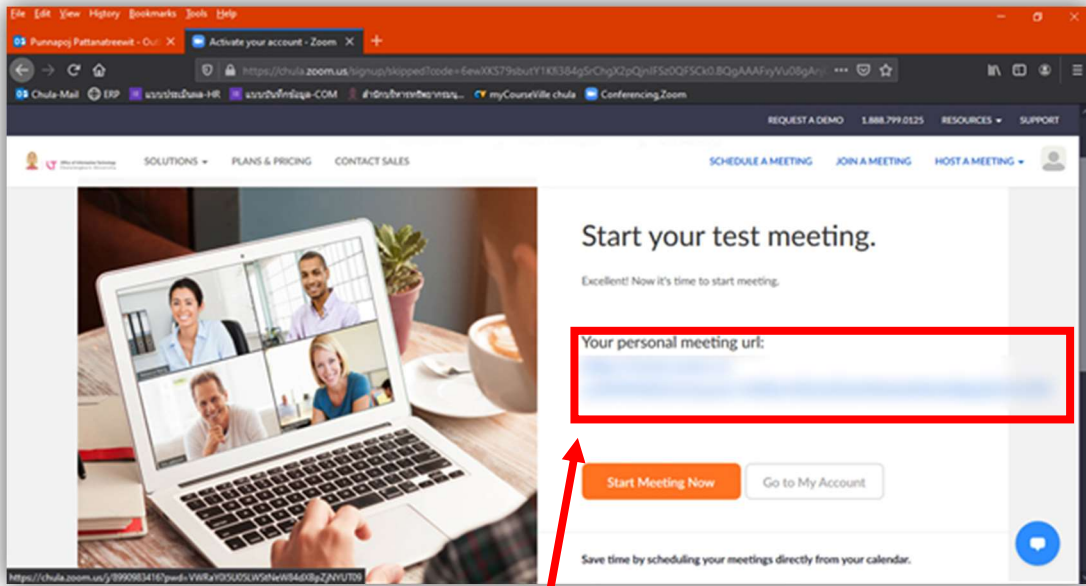

ในกรณี เข้าใช้งาน Zoom Application ครั้งแรก ให้ทำการลงทะเบียน ตามขั้นตอนดังนี้

คลิกที่ Sign Up Free

ใส่วันเกิด จากนั้นคลิก Confirm

ใส่ E-mail จุฬา จากนั้นคลิก Sign Up

จัดทำโดย

ศูนย์คอมพิวเตอร์และเทคโนโลยีทางการศึกษา คณะรัฐศาสตร์ จุฬาลงกรณ์มหาวิทยาลัย

จากนั้นให้เข้าไปเช็ค E-mail จุฬา ที่ <https://webmail.it.chula.ac.th>

ใส่ CU-Net เพื่อเข้าสู่ E-mail จุฬา

Zoom จะส่ง E-mail เพื่อให้ยืนยันการลงทะเบียน

คลิกที่ Join the Account เพื่อยืนยันการลงทะเบียน

จะพบกับ Web : Welcome to Zoom (ช่อง ชื่อ-นามสกุล จะถูกใส่ให้โดยอัตโนมัติ)

จากนั้นใส่ Password ทั้งสองช่อง (ตัวอักษรพิมพ์ใหญ่ พิมพ์เล็ก และตัวเลข)

หากขั้นตอนนี้ไม่ทราบ Domain ขององค์กรอื่นที่จะใช้งานร่วมกัน ให้คลิก Skip this step

จะปรากฏ Personal meeting URL แสดงว่าลงทะเบียนสำเร็จแล้ว