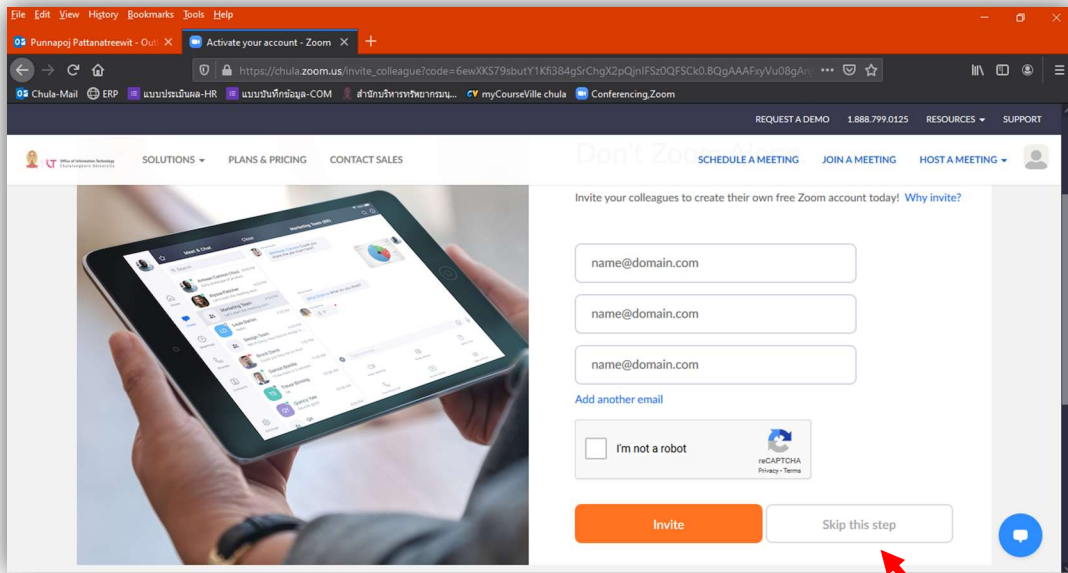

จากนั้นใส่ Password ทั้งสองช่อง (ตัวอักษรพิมพ์ใหญ่ พิมพ์เล็ก และตัวเลข)

หากขั้นตอนนี้ไม่ทราบ Domain ขององค์กรอื่นที่จะใช้งานร่วมกัน ให้คลิก Skip this step