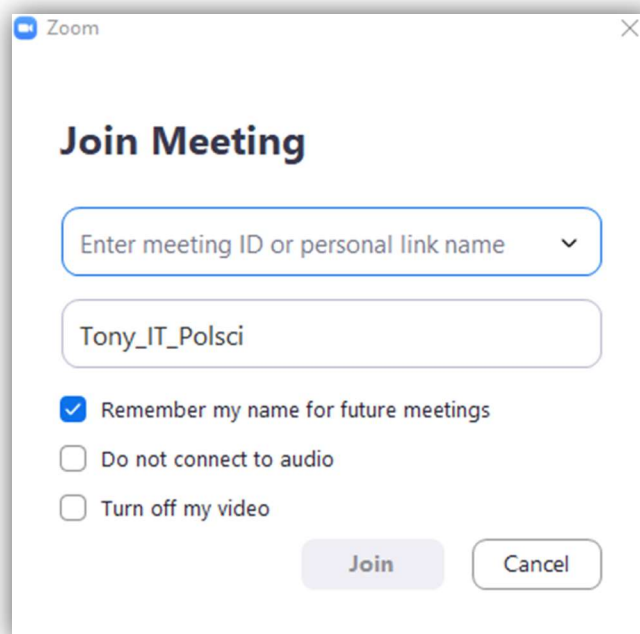

คลิก Download จากปรากฏ Pop up มาให้ Save File

ดับเบิลคลิกที่ไอคอน เพื่อติดตั้ง Zoom Application

รอนติดตั้งเสร็จสมบูรณ์

จัดทำโดย

ศูนย์คอมพิวเตอร์และเทคโนโลยีทางการศึกษา คณะรัฐศาสตร์ จุฬาลงกรณ์มหาวิทยาลัย

ในกรณี เป็นเพียงผู้ร่วม ให้คลิก Join Meeting เพื่อเข้าร่วมได้ทันที

ในกรณี เข้าใช้งาน Zoom Application ครั้งแรก ให้ทำการลงทะเบียน ตามขั้นตอนดังนี้

คลิกที่ Sign Up Free

ใส่วันเกิด จากนั้นคลิก Confirm

ใส่ E-mail จุฬา จากนั้นคลิก Sign Up

จัดทำโดย

ศูนย์คอมพิวเตอร์และเทคโนโลยีทางการศึกษา คณะรัฐศาสตร์ จุฬาลงกรณ์มหาวิทยาลัย