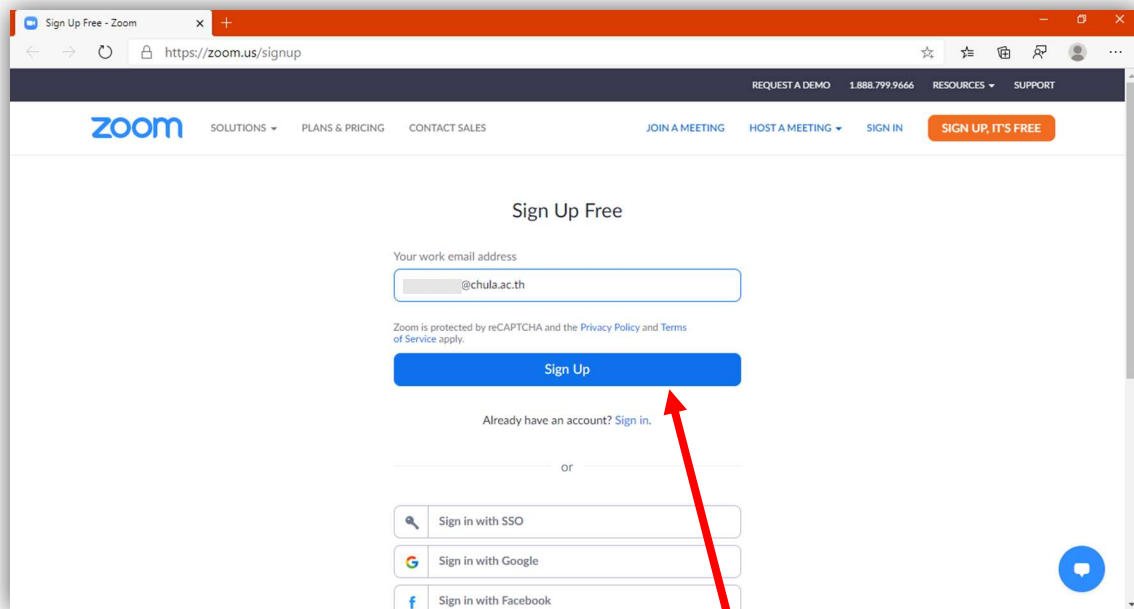

การลงทะเบียนใช้ Zoom Application

เข้าใช้งาน Zoom on Web ของ จุฬาฯ ได้ที่ <https://chula.zoom.us/>

ดาวน์โหลด Zoom Application ได้ที่ <https://chula.zoom.us/download>

จัดทำโดย

ศูนย์คอมพิวเตอร์และเทคโนโลยีทางการศึกษา คณะรัฐศาสตร์ จุฬาลงกรณ์มหาวิทยาลัย

คลิก Download จากปรากฏ Pop up มาให้ Save File

ดับเบิลคลิกที่ไอคอน เพื่อติดตั้ง Zoom Application

รอนติดตั้งเสร็จสมบูรณ์

จัดทำโดย

ศูนย์คอมพิวเตอร์และเทคโนโลยีทางการศึกษา คณะรัฐศาสตร์ จุฬาลงกรณ์มหาวิทยาลัย

ในกรณี เป็นเพียงผู้ร่วม ให้คลิก Join Meeting เพื่อเข้าร่วมได้ทันที

ในกรณี เข้าใช้งาน Zoom Application ครั้งแรก ให้ทำการลงทะเบียน ตามขั้นตอนดังนี้

คลิกที่ Sign Up Free

ใส่วันเกิด จากนั้นคลิก Confirm

ใส่ E-mail จุฬา จากนั้นคลิก Sign Up

จัดทำโดย

ศูนย์คอมพิวเตอร์และเทคโนโลยีทางการศึกษา คณะรัฐศาสตร์ จุฬาลงกรณ์มหาวิทยาลัย