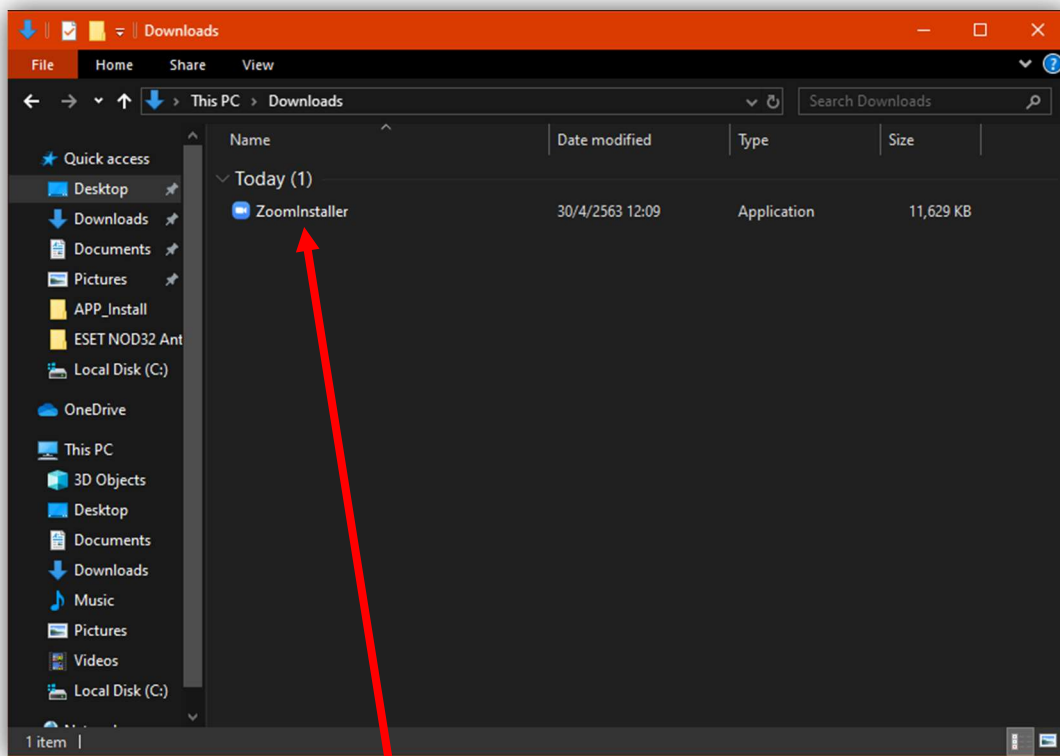

การลงทะเบียนใช้ Zoom Application

เข้าใช้งาน Zoom on Web ของ จุฬาฯ ได้ที่ <https://chula.zoom.us/>

ดาวน์โหลด Zoom Application ได้ที่ <https://chula.zoom.us/download>

จัดทำโดย

ศูนย์คอมพิวเตอร์และเทคโนโลยีทางการศึกษา คณะรัฐศาสตร์ จุฬาลงกรณ์มหาวิทยาลัย

คลิก Download จากปรากฏ Pop up มาให้ Save File

ดับเบิลคลิกที่ไอคอน เพื่อติดตั้ง Zoom Application

รอนติดตั้งเสร็จสมบูรณ์

จัดทำโดย

ศูนย์คอมพิวเตอร์และเทคโนโลยีทางการศึกษา คณะรัฐศาสตร์ จุฬาลงกรณ์มหาวิทยาลัย

ในกรณี เป็นเพียงผู้ร่วม ให้คลิก Join Meeting เพื่อเข้าร่วมได้ทันที