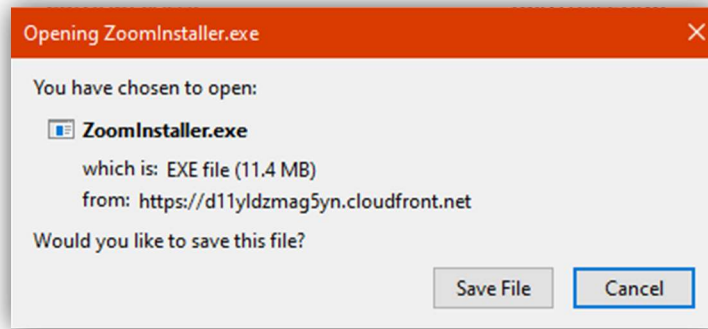

การลงทะเบียนใช้ Zoom Application

เข้าใช้งาน Zoom on Web ของ จุฬาฯ ได้ที่ <https://chula.zoom.us/>

ดาวน์โหลด Zoom Application ได้ที่ <https://chula.zoom.us/download>

จัดทำโดย

ศูนย์คอมพิวเตอร์และเทคโนโลยีทางการศึกษา คณะรัฐศาสตร์ จุฬาลงกรณ์มหาวิทยาลัย