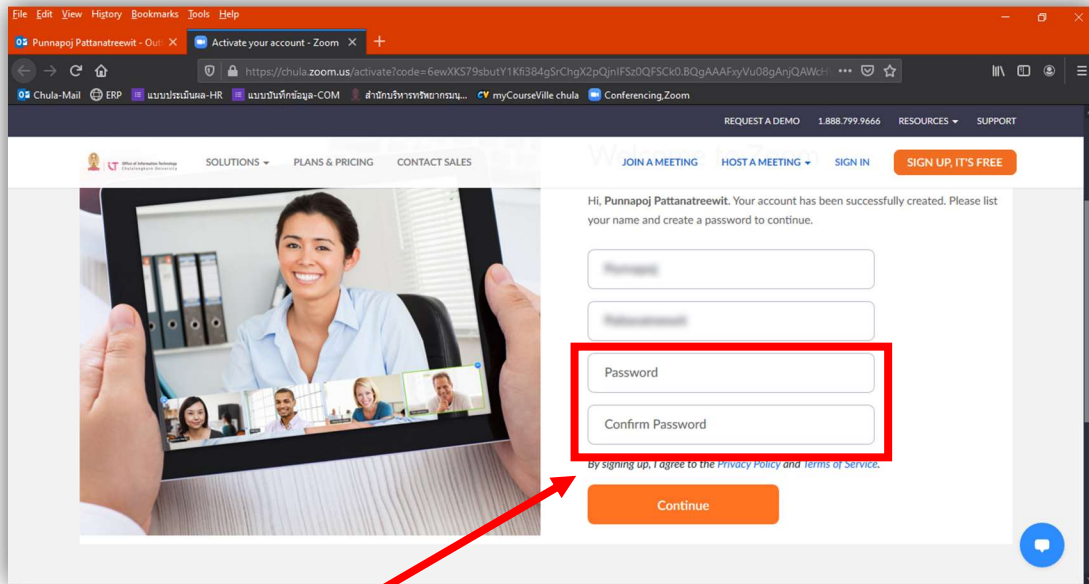

ในกรณี เข้าใช้งาน Zoom Application ครั้งแรก ให้ทำการลงทะเบียน ตามขั้นตอนดังนี้

คลิกที่ Sign Up Free

ใส่วันเกิด จากนั้นคลิก Confirm

ใส่ E-mail จุฬา จากนั้นคลิก Sign Up

จัดทำโดย

ศูนย์คอมพิวเตอร์และเทคโนโลยีทางการศึกษา คณะรัฐศาสตร์ จุฬาลงกรณ์มหาวิทยาลัย

จากนั้นให้เข้าไปเช็ค E-mail จุฬา ที่ <https://webmail.it.chula.ac.th>

ใส่ CU-Net เพื่อเข้าสู่ E-mail จุฬา

Zoom จะส่ง E-mail เพื่อให้ยืนยันการลงทะเบียน

คลิกที่ Join the Account เพื่อยืนยันการลงทะเบียน

จะพบกับ Web : Welcome to Zoom (ช่อง ชื่อ-นามสกุล จะถูกใส่ให้โดยอัตโนมัติ)

จากนั้นใส่ Password ทั้งสองช่อง (ตัวอักษรพิมพ์ใหญ่ พิมพ์เล็ก และตัวเลข)

หากขั้นตอนนี้ไม่ทราบ Domain ขององค์กรอื่นที่จะใช้งานร่วมกัน ให้คลิก Skip this step

จะปรากฏ Personal meeting URL แสดงว่าลงทะเบียนสำเร็จแล้ว