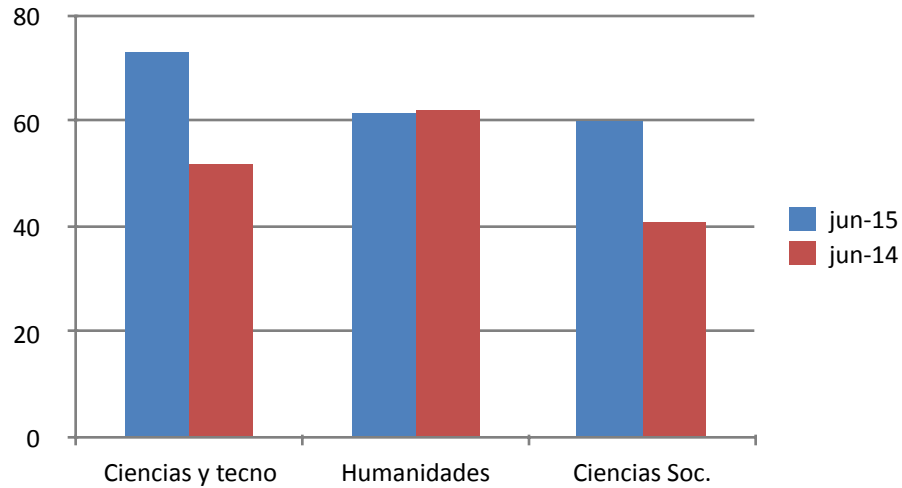

# ESO Y BACHILLERATO

# RESULTADOS en % E.S.O. JUNIO

Hasta 4 materias suspensas

2015-2014

- 
- **ALUMNOS DE ESO (Todos)**

	JUNIO 2015	JUNIO 2014
1º ESO	65	56
2º ESO	72	75
3º ESO	62	60,5
4º ESO	69	81

Bilingüe	JUNIO 2015	JUNIO 2014
1º ESO	77	64.5
2º ESO	92.3	69.2
3º ESO	57.2	50
4º ESO	62.5	93.3

# 1º BACHILLERATO

suspensas

Hasta 4 materias

1º BACHILLERATO %	JUNIO 2015	JUNIO 2014
Ciencias y Tecnología	73.1	51.7
Humanidades	61.5	62.1
Ciencias Sociales	60	40.6
<b>Total</b>	<b>64.9</b>	<b>57.5</b>