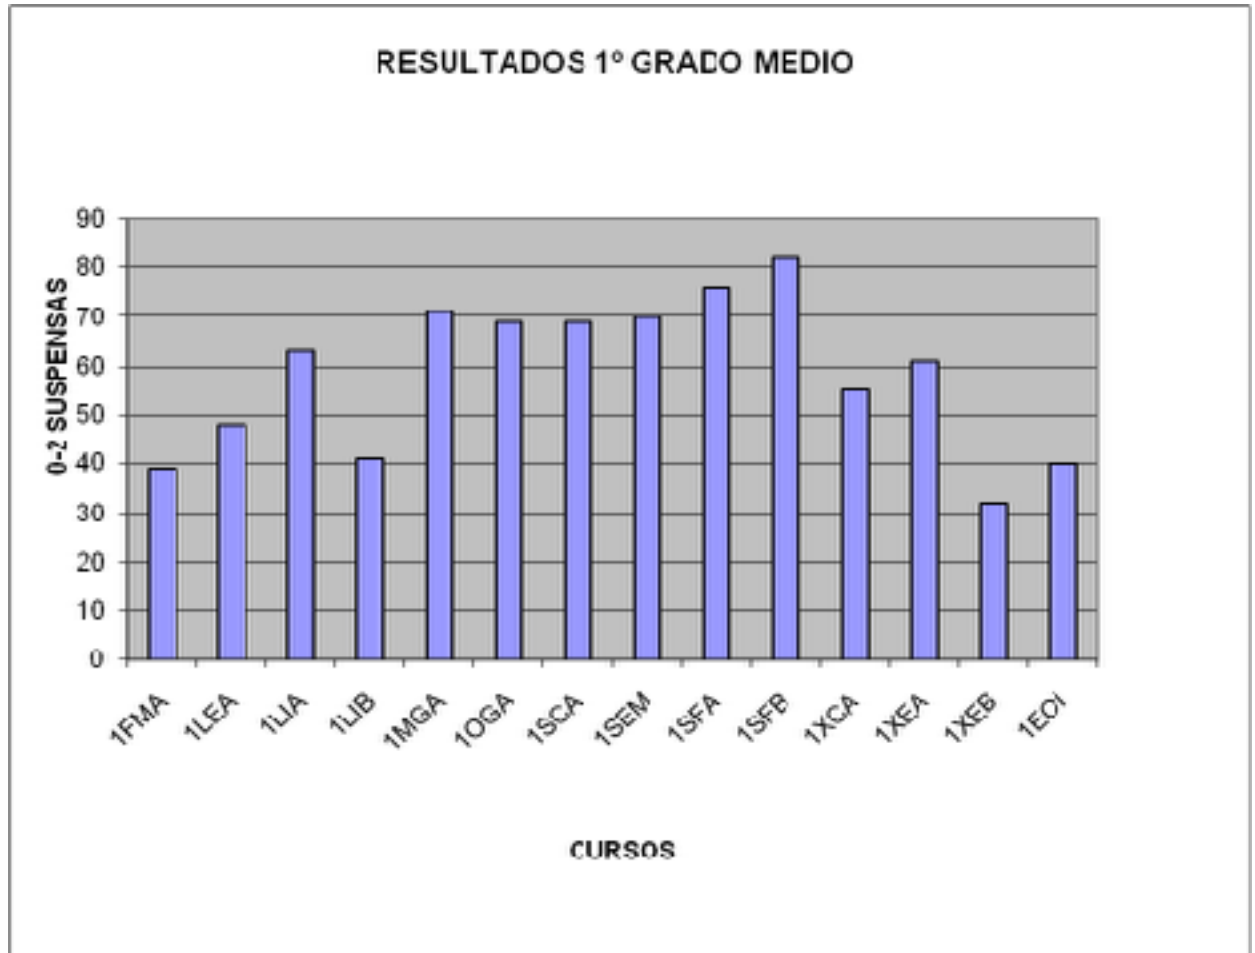

1º GRADO MEDIO

CURSO	0-2 SUSPENSAS
1FMA	39
1LEA	48
1LIA	63
1LIB	41
1MGA	71
1OGA	69
1SCA	69
1SEM	70
1SFA	76
1SFB	82
1XCA	55
1XEA	61
1XEB	32
1EOI	40