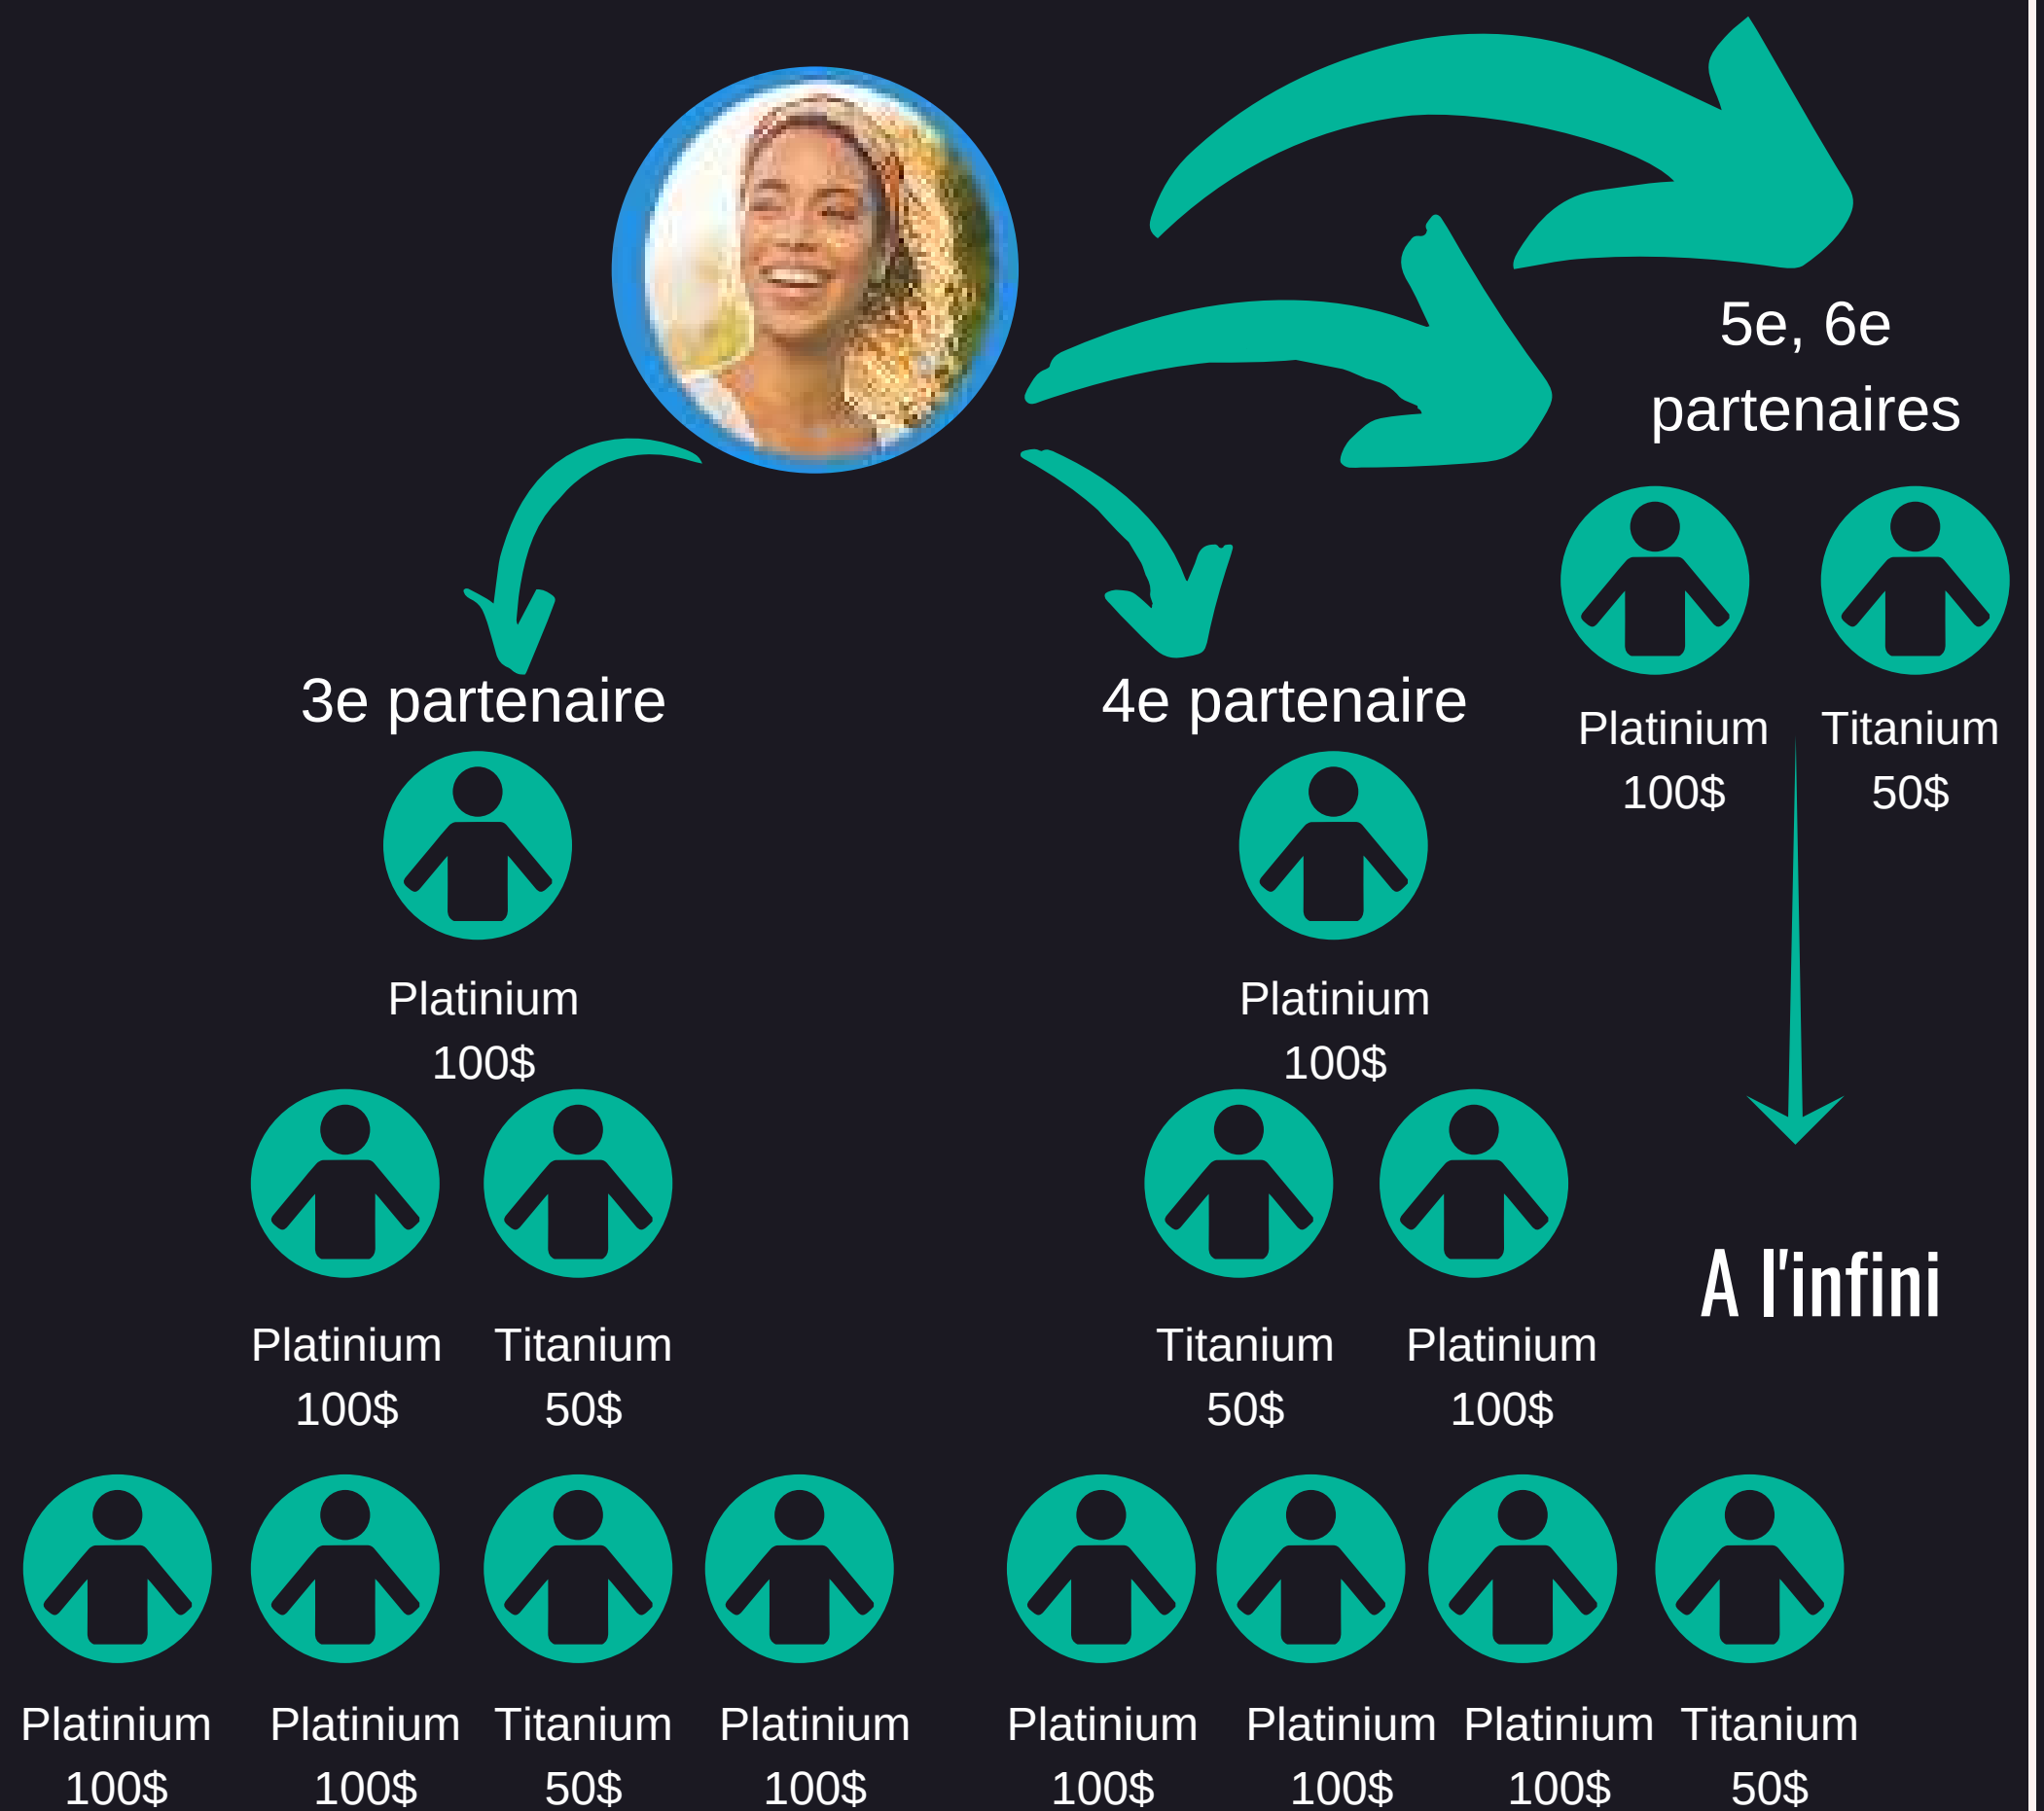

GAGNEZ 20% DE POINTS DE FIDÉLITÉ

Sur chaque réservation d'hôtel d'un client

LA UPLINE GAGNE 18% DE COMMISSIONS

Sur chaque réservation d'un de vos clients (de 3 à 6
rangs au dessus de vous)

PLAN DE RÉMUNÉRATION

2. BONUS DE DÉPART RAPIDE

Inscrivez **3 membres Platinium** et gagnez
50 \$ de bonus de départ rapide + 100 \$ de
bonus de leadership soit 150 \$
4,10\$/jour soit 125\$/mois

Inscrivez **3 membres Titanium** et gagnez
20 \$ de bonus de départ rapide + 50 \$ de
bonus de leadership soit 70 \$
2,26\$/jour soit 70\$/mois

PLAN DE RÉMUNÉRATION

3. BONUS DE LEADERSHIP CODÉ

Partenaire 1 et 2

25\$ - 25\$

10\$ - 10\$

PLAN DE RÉMUNÉRATION

4. REVENU RÉSIDUEL JOURNALIER

BV = Volume équipe
Titanium = 45 BV
Platinum = 80 BV

**GAGNEZ DE
2€ à 2 853€
CHAQUE JOUR**

PLAN DE RÉMUNÉRATION

5. BONUS VOITURE

Véhicule de moins de 3 ans, bleu, noir ou blanc dans une des marques suivantes:

Conditions: Avoir le niveau 3 Star Director et faire 2 parrainages personnels/mois