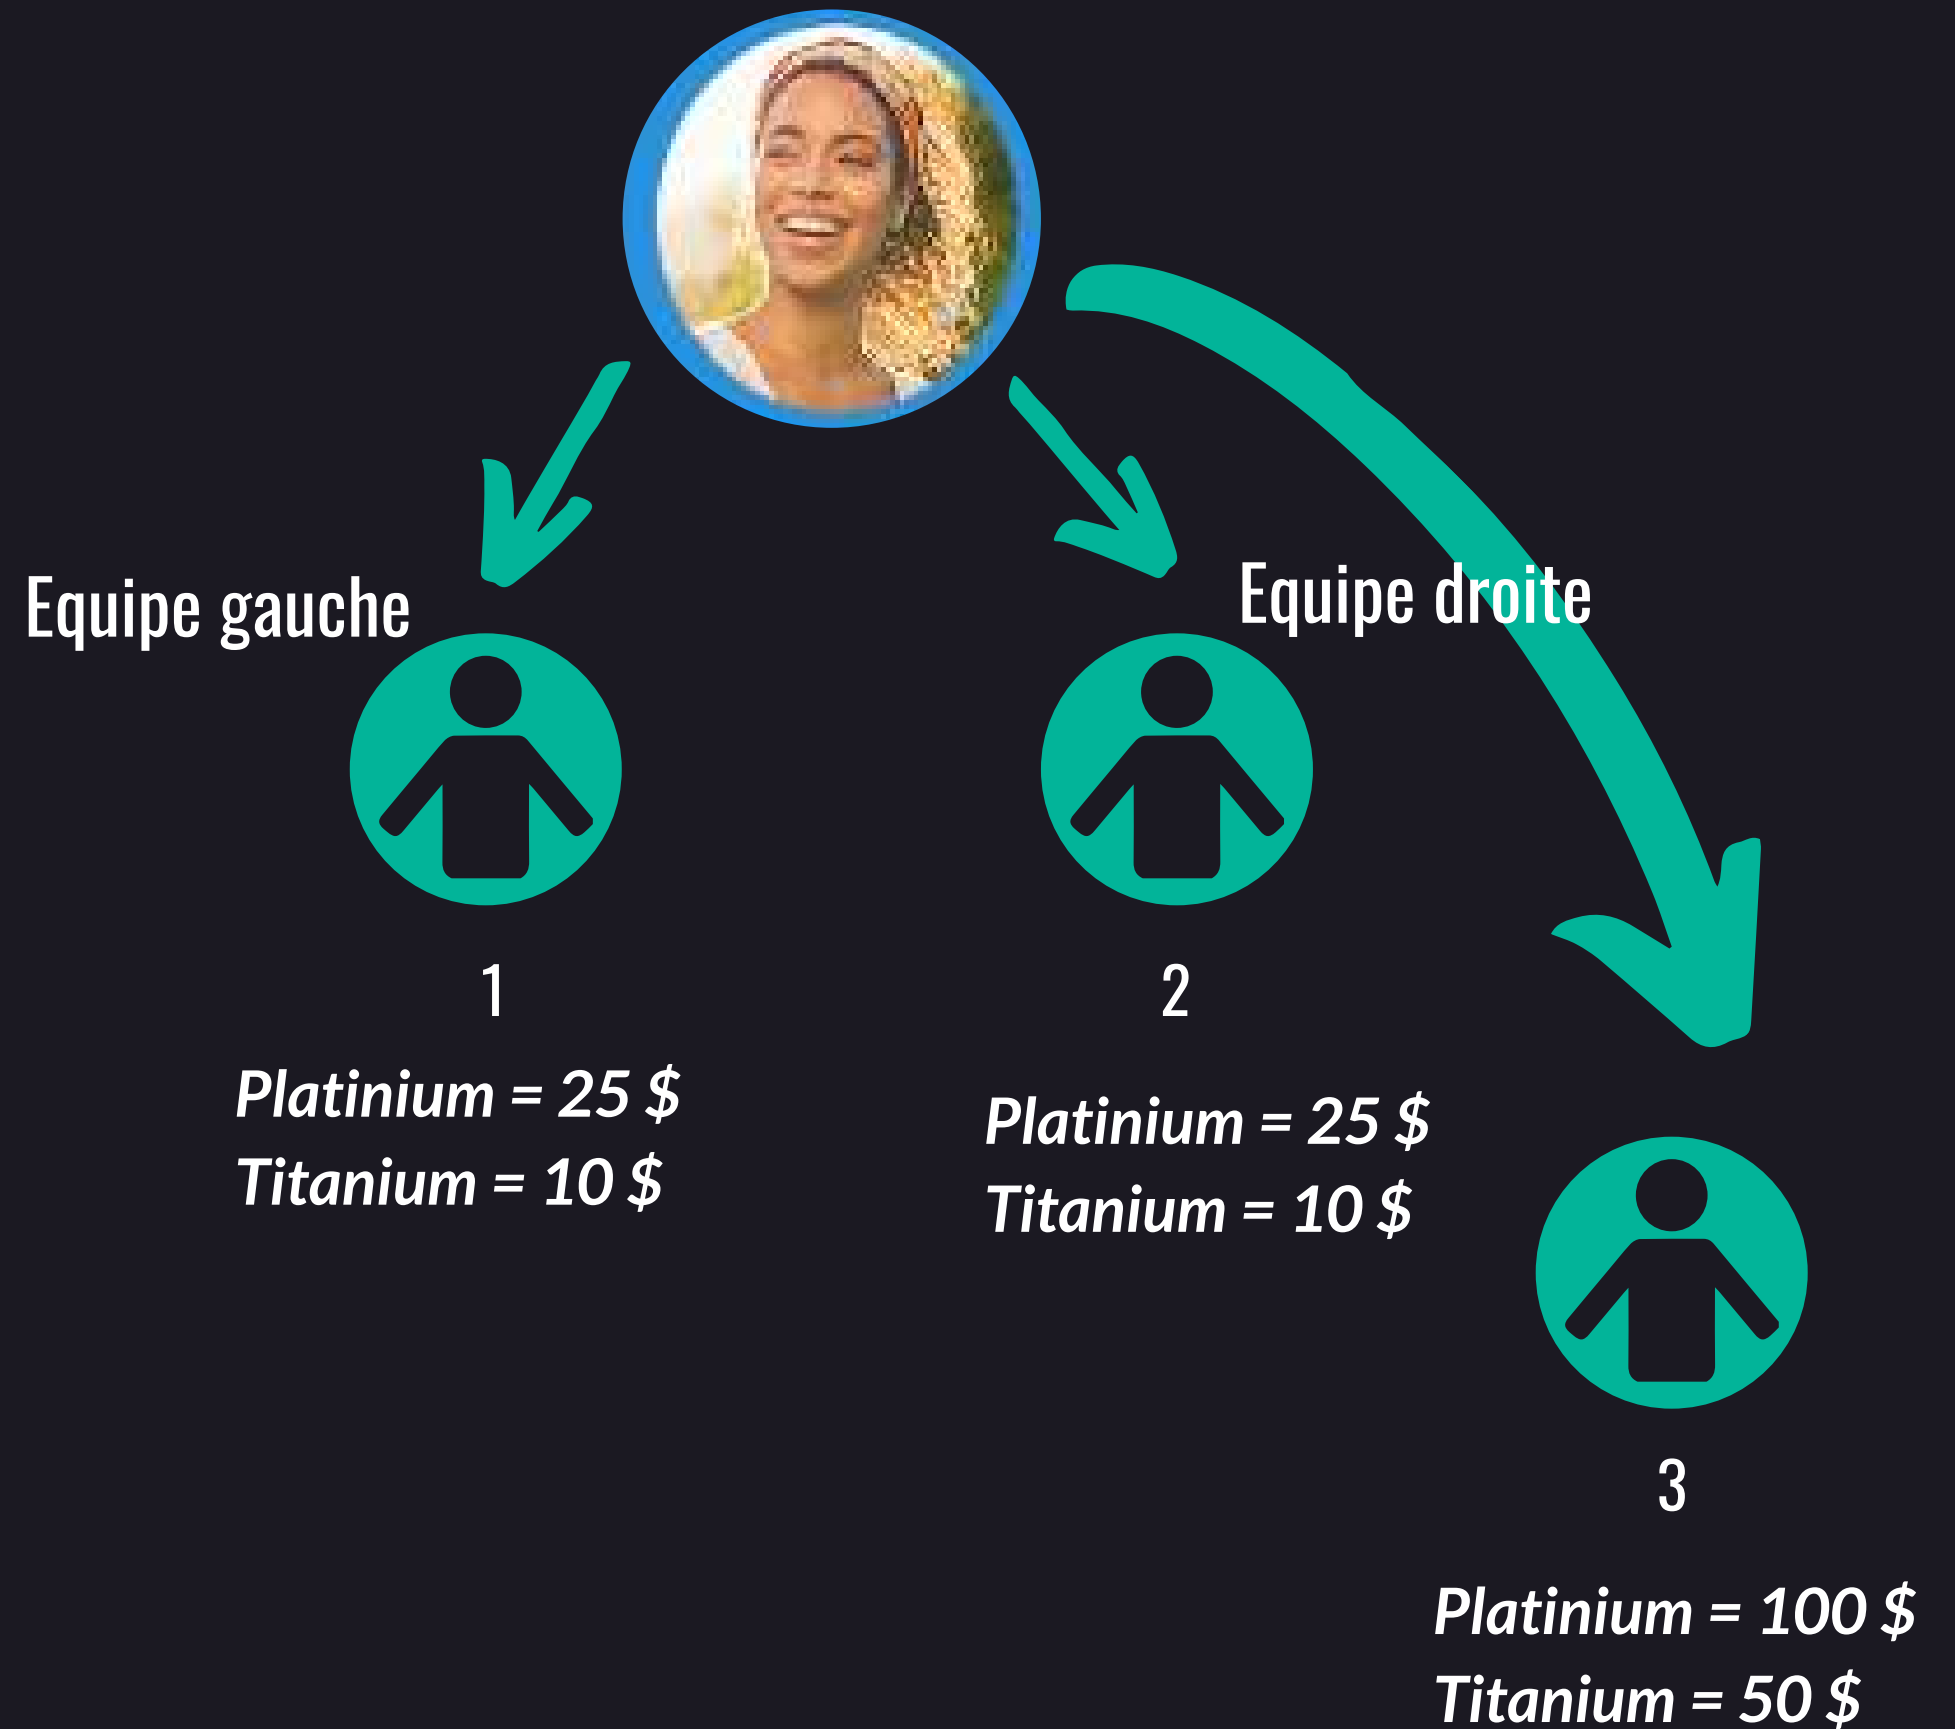

Powered by P2s Travel

**GAGNEZ DE
L'ARGENT ET DES
VOYAGES
GRATUITEMENT**

PLAN DE RÉMUNÉRATION

1. SITE DE RÉSERVATION PERSONNEL THEHOTELSITE.COM

GAGNEZ 25% DE COMMISSIONS

Sur chaque réservation d'hôtel d'un client

GAGNEZ 20% DE POINTS DE FIDÉLITÉ

Sur chaque réservation d'hôtel d'un client

LA UPLINE GAGNE 18% DE COMMISSIONS

Sur chaque réservation d'un de vos clients (de 3 à 6
rangs au dessus de vous)

PLAN DE RÉMUNÉRATION

2. BONUS DE DÉPART RAPIDE

Inscrivez **3 membres Platinium** et gagnez
50 \$ de bonus de départ rapide + 100 \$ de
bonus de leadership soit 150 \$
4,10\$/jour soit 125\$/mois

Inscrivez **3 membres Titanium** et gagnez
20 \$ de bonus de départ rapide + 50 \$ de
bonus de leadership soit 70 \$
2,26\$/jour soit 70\$/mois

**GAGNEZ DE
2€ à 2 853€
CHAQUE JOUR**

PLAN DE RÉMUNÉRATION

5. BONUS VOITURE

Véhicule de moins de 3 ans, bleu, noir ou blanc dans une des marques suivantes:

Conditions: Avoir le niveau 3 Star Director et faire 2 parrainages personnels/mois