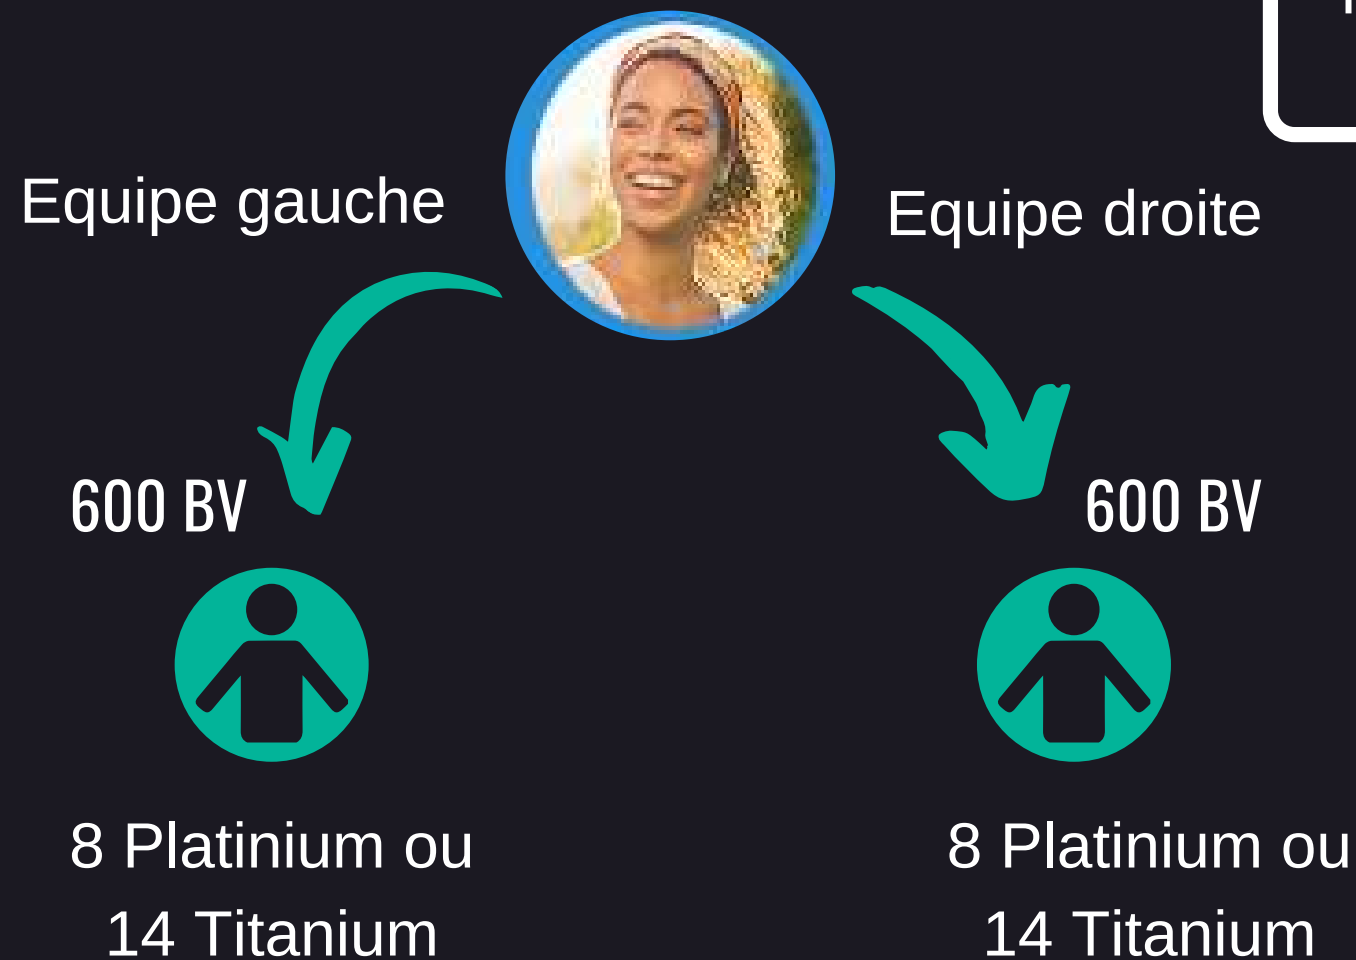

PLAN DE RÉMUNÉRATION

3. BONUS DE LEADERSHIP CODÉ

Partenaire 1 et 2

25\$ - 25\$

10\$ - 10\$

PLAN DE RÉMUNÉRATION

4. REVENU RÉSIDUEL JOURNALIER

BV = Volume équipe
Titanium = 45 BV
Platinum = 80 BV