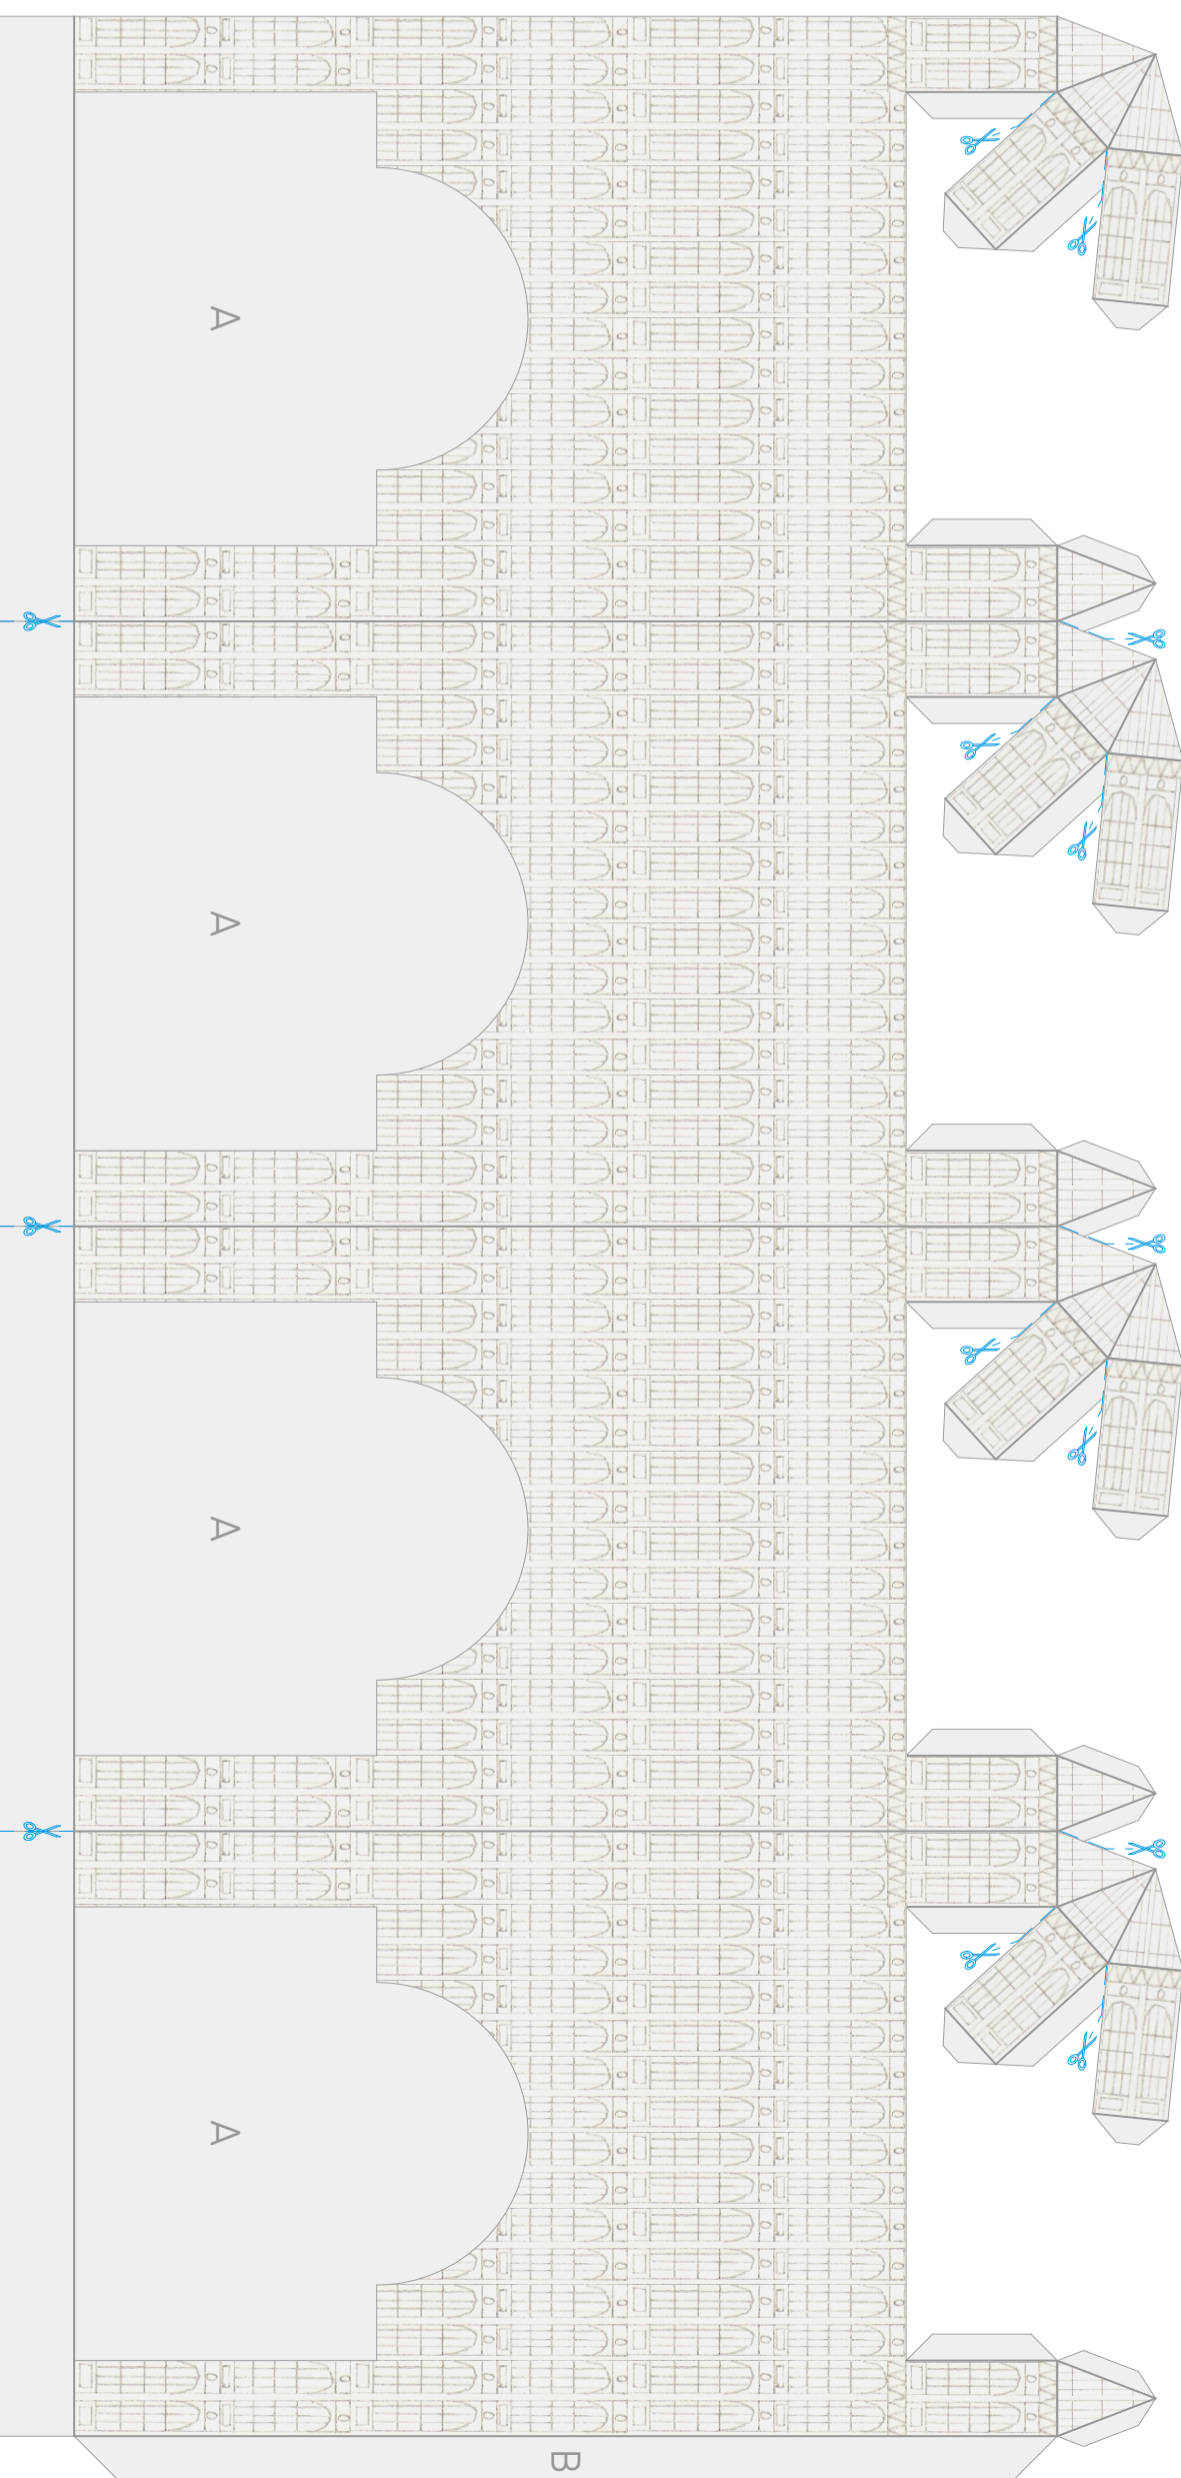

KRISTALLPALASTURM

MICHAEL WEIKERSTORFER ©2013-2019

M 1:500

1/2

KRISTALLPALASTTURM
 MICHAEL WEIKERSTORFER ©2013-2019

M 1:500

2/2