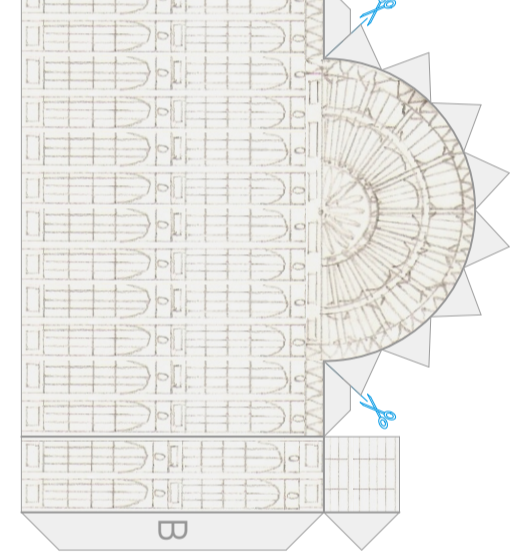

KRISTALLPALASTURM

MICHAEL WEIKERSTORFER ©2013-2019

M 1:500

1/2

KRISTALLPALASTTURM
 MICHAEL WEIKERSTORFER ©2013-2019

M 1:500

2/2