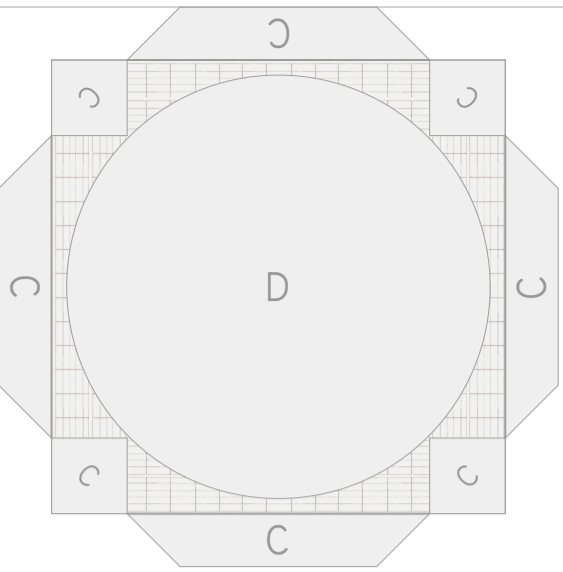

KRISTALLPALASTURM

MICHAEL WEIKERSTORFER ©2013-2019

M 1:500

1/2

KRISTALLPALASTTURM
 MICHAEL WEIKERSTORFER ©2013-2019

M 1:500

2/2