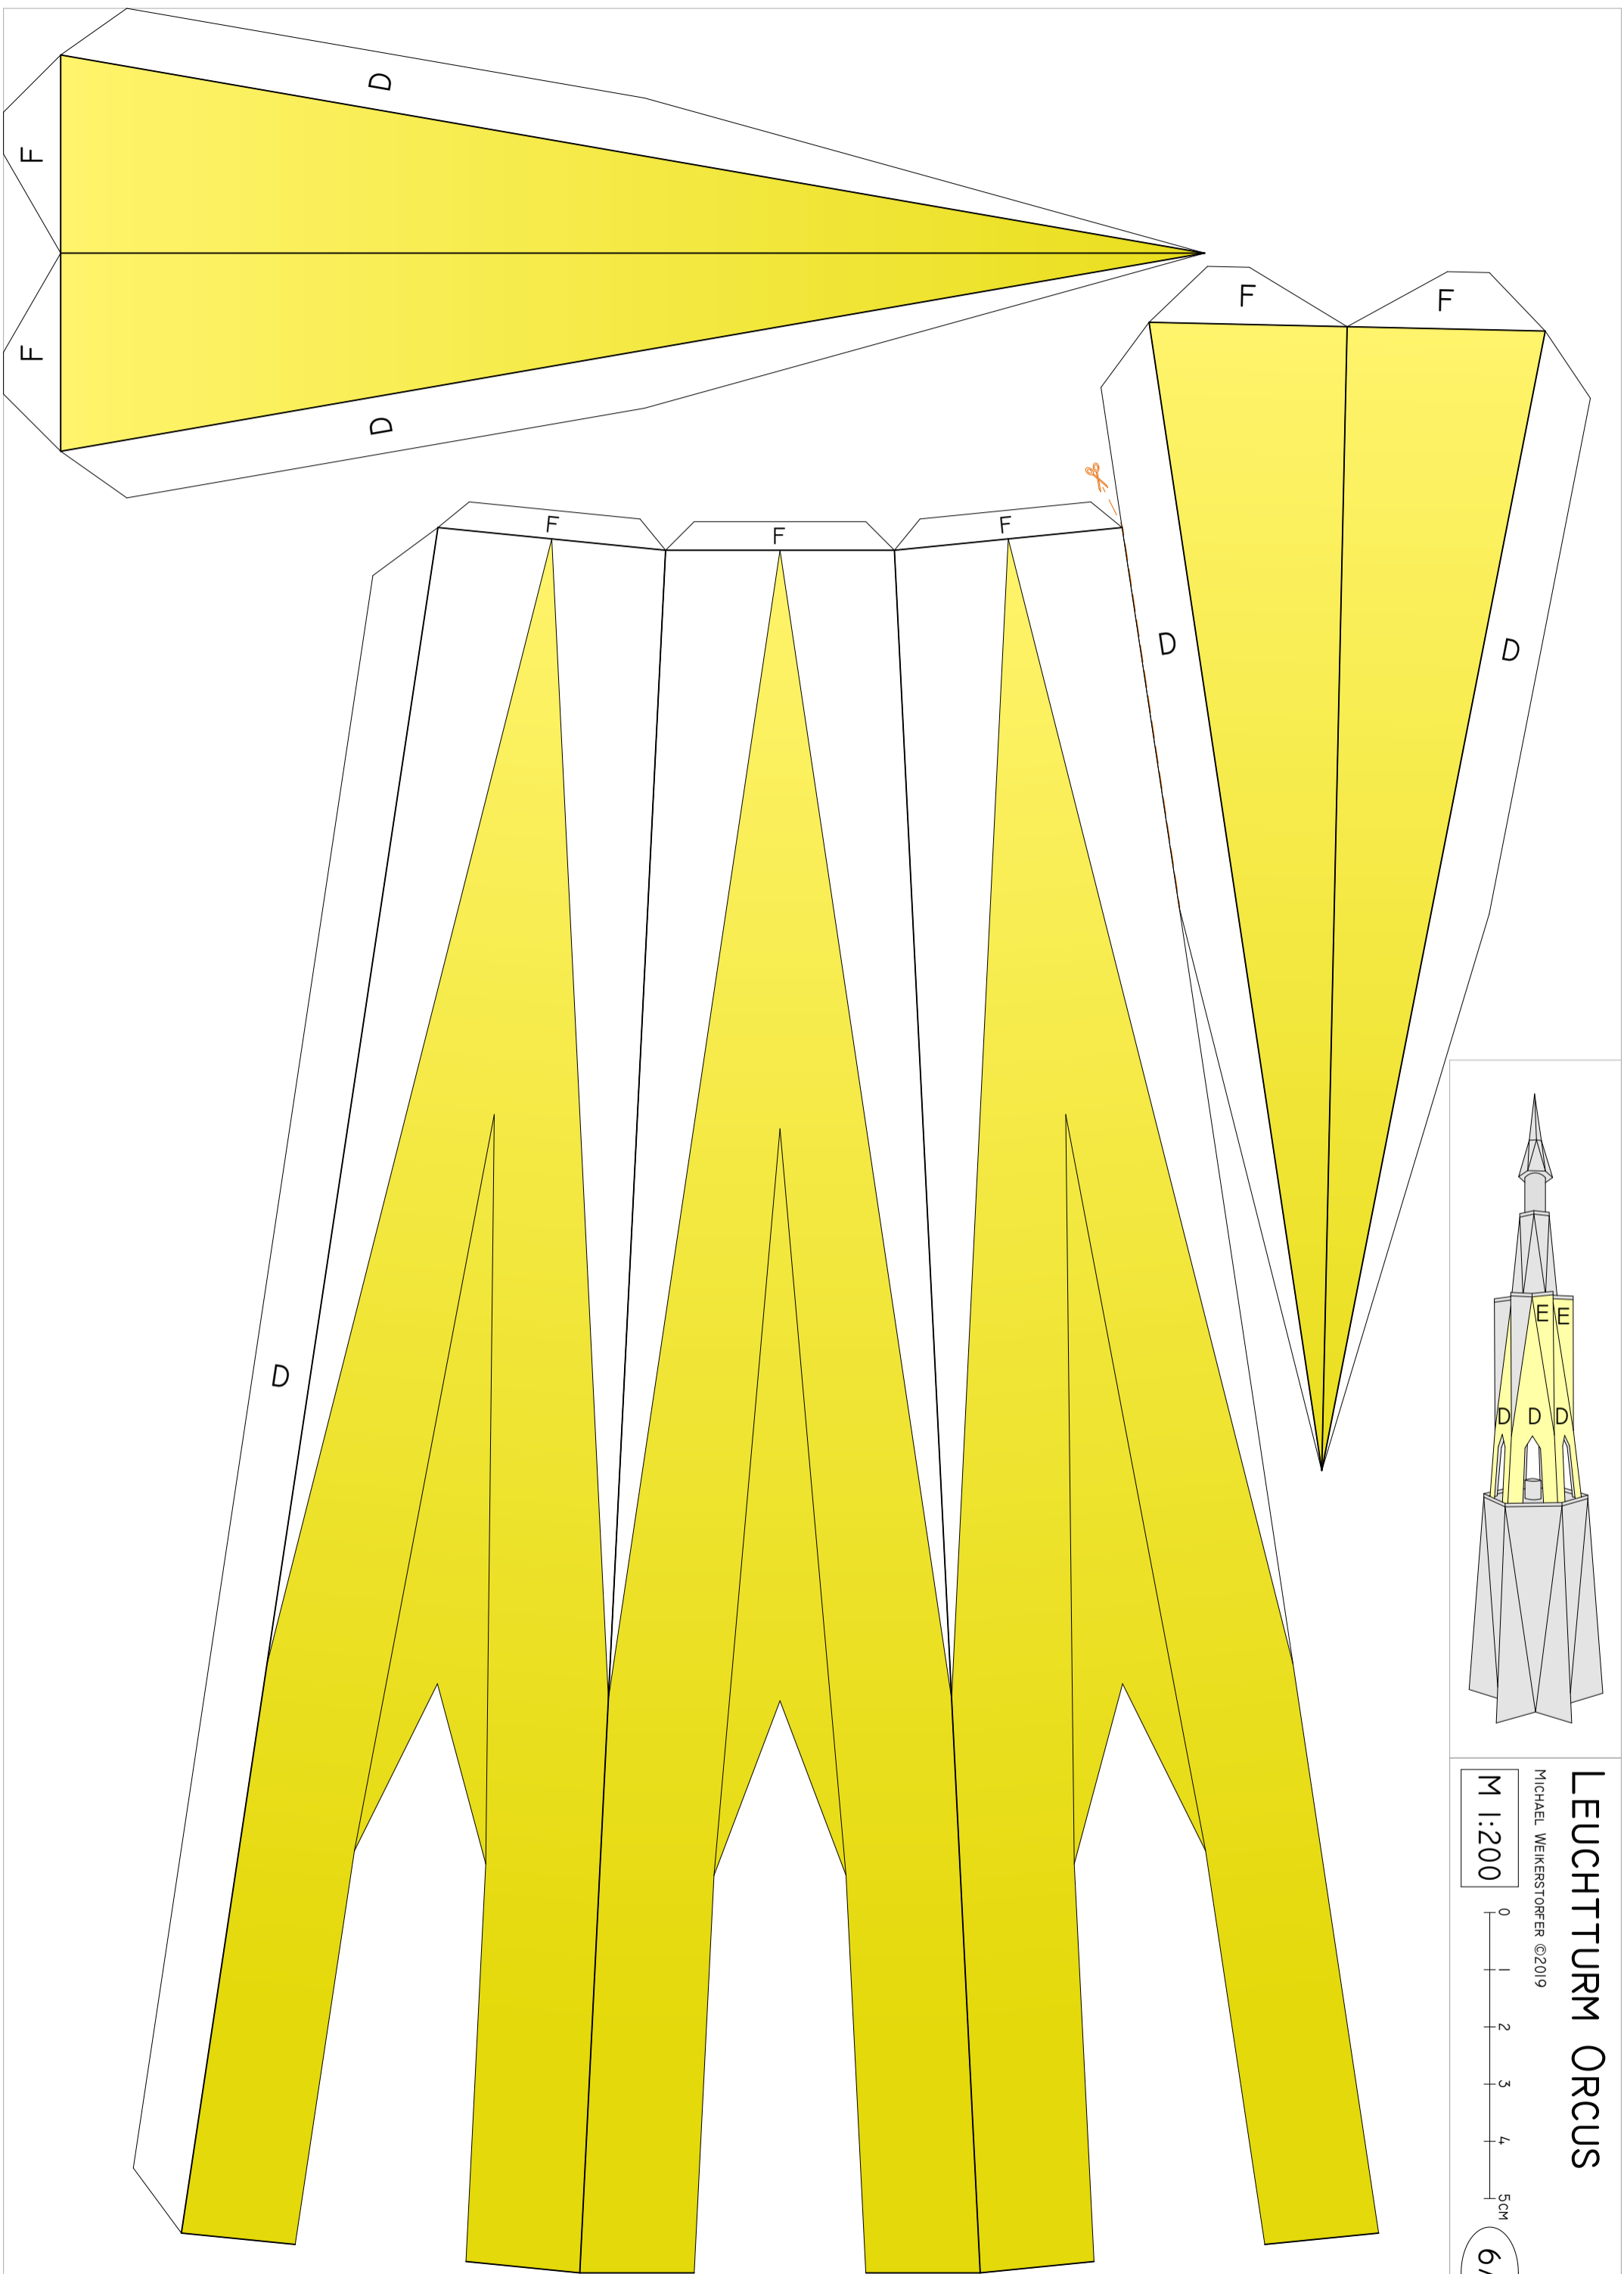

LEUCHTTURM ORCUS
 MICHAEL WEIKERSTORFER ©2019
 M 1:200
 0 1 2 3 4 5 CM
 1/8

LEUCHTTURM ORCUS

MICHAEL WEIKERSTORFER ©2019

M 1:200

2/8

LEUCHTTURM ORCUS

MICHAEL WEIKERSTORFER ©2019

M 1:200

3/8

LEUCHTTURM ORCUS

MICHAEL WEIKERSTORFER ©2019

M 1:200

5CM

4/8

LEUCHTTURM ORCUS

MICHAEL WEIKERSTORFER ©2019

M 1:200

5/8

LEUCHTTURM ORCUS
MICHAEL WEIKERSTORFER ©2019

M 1:200

6/8

LEUCHTTURM ORCUS

MICHAEL WEIKERSTORFER ©2019

M 1:200

7/8

LEUCHTTURM ORCUS

MICHAEL WEIKERSTORFER ©2019

M 1:200

8/8