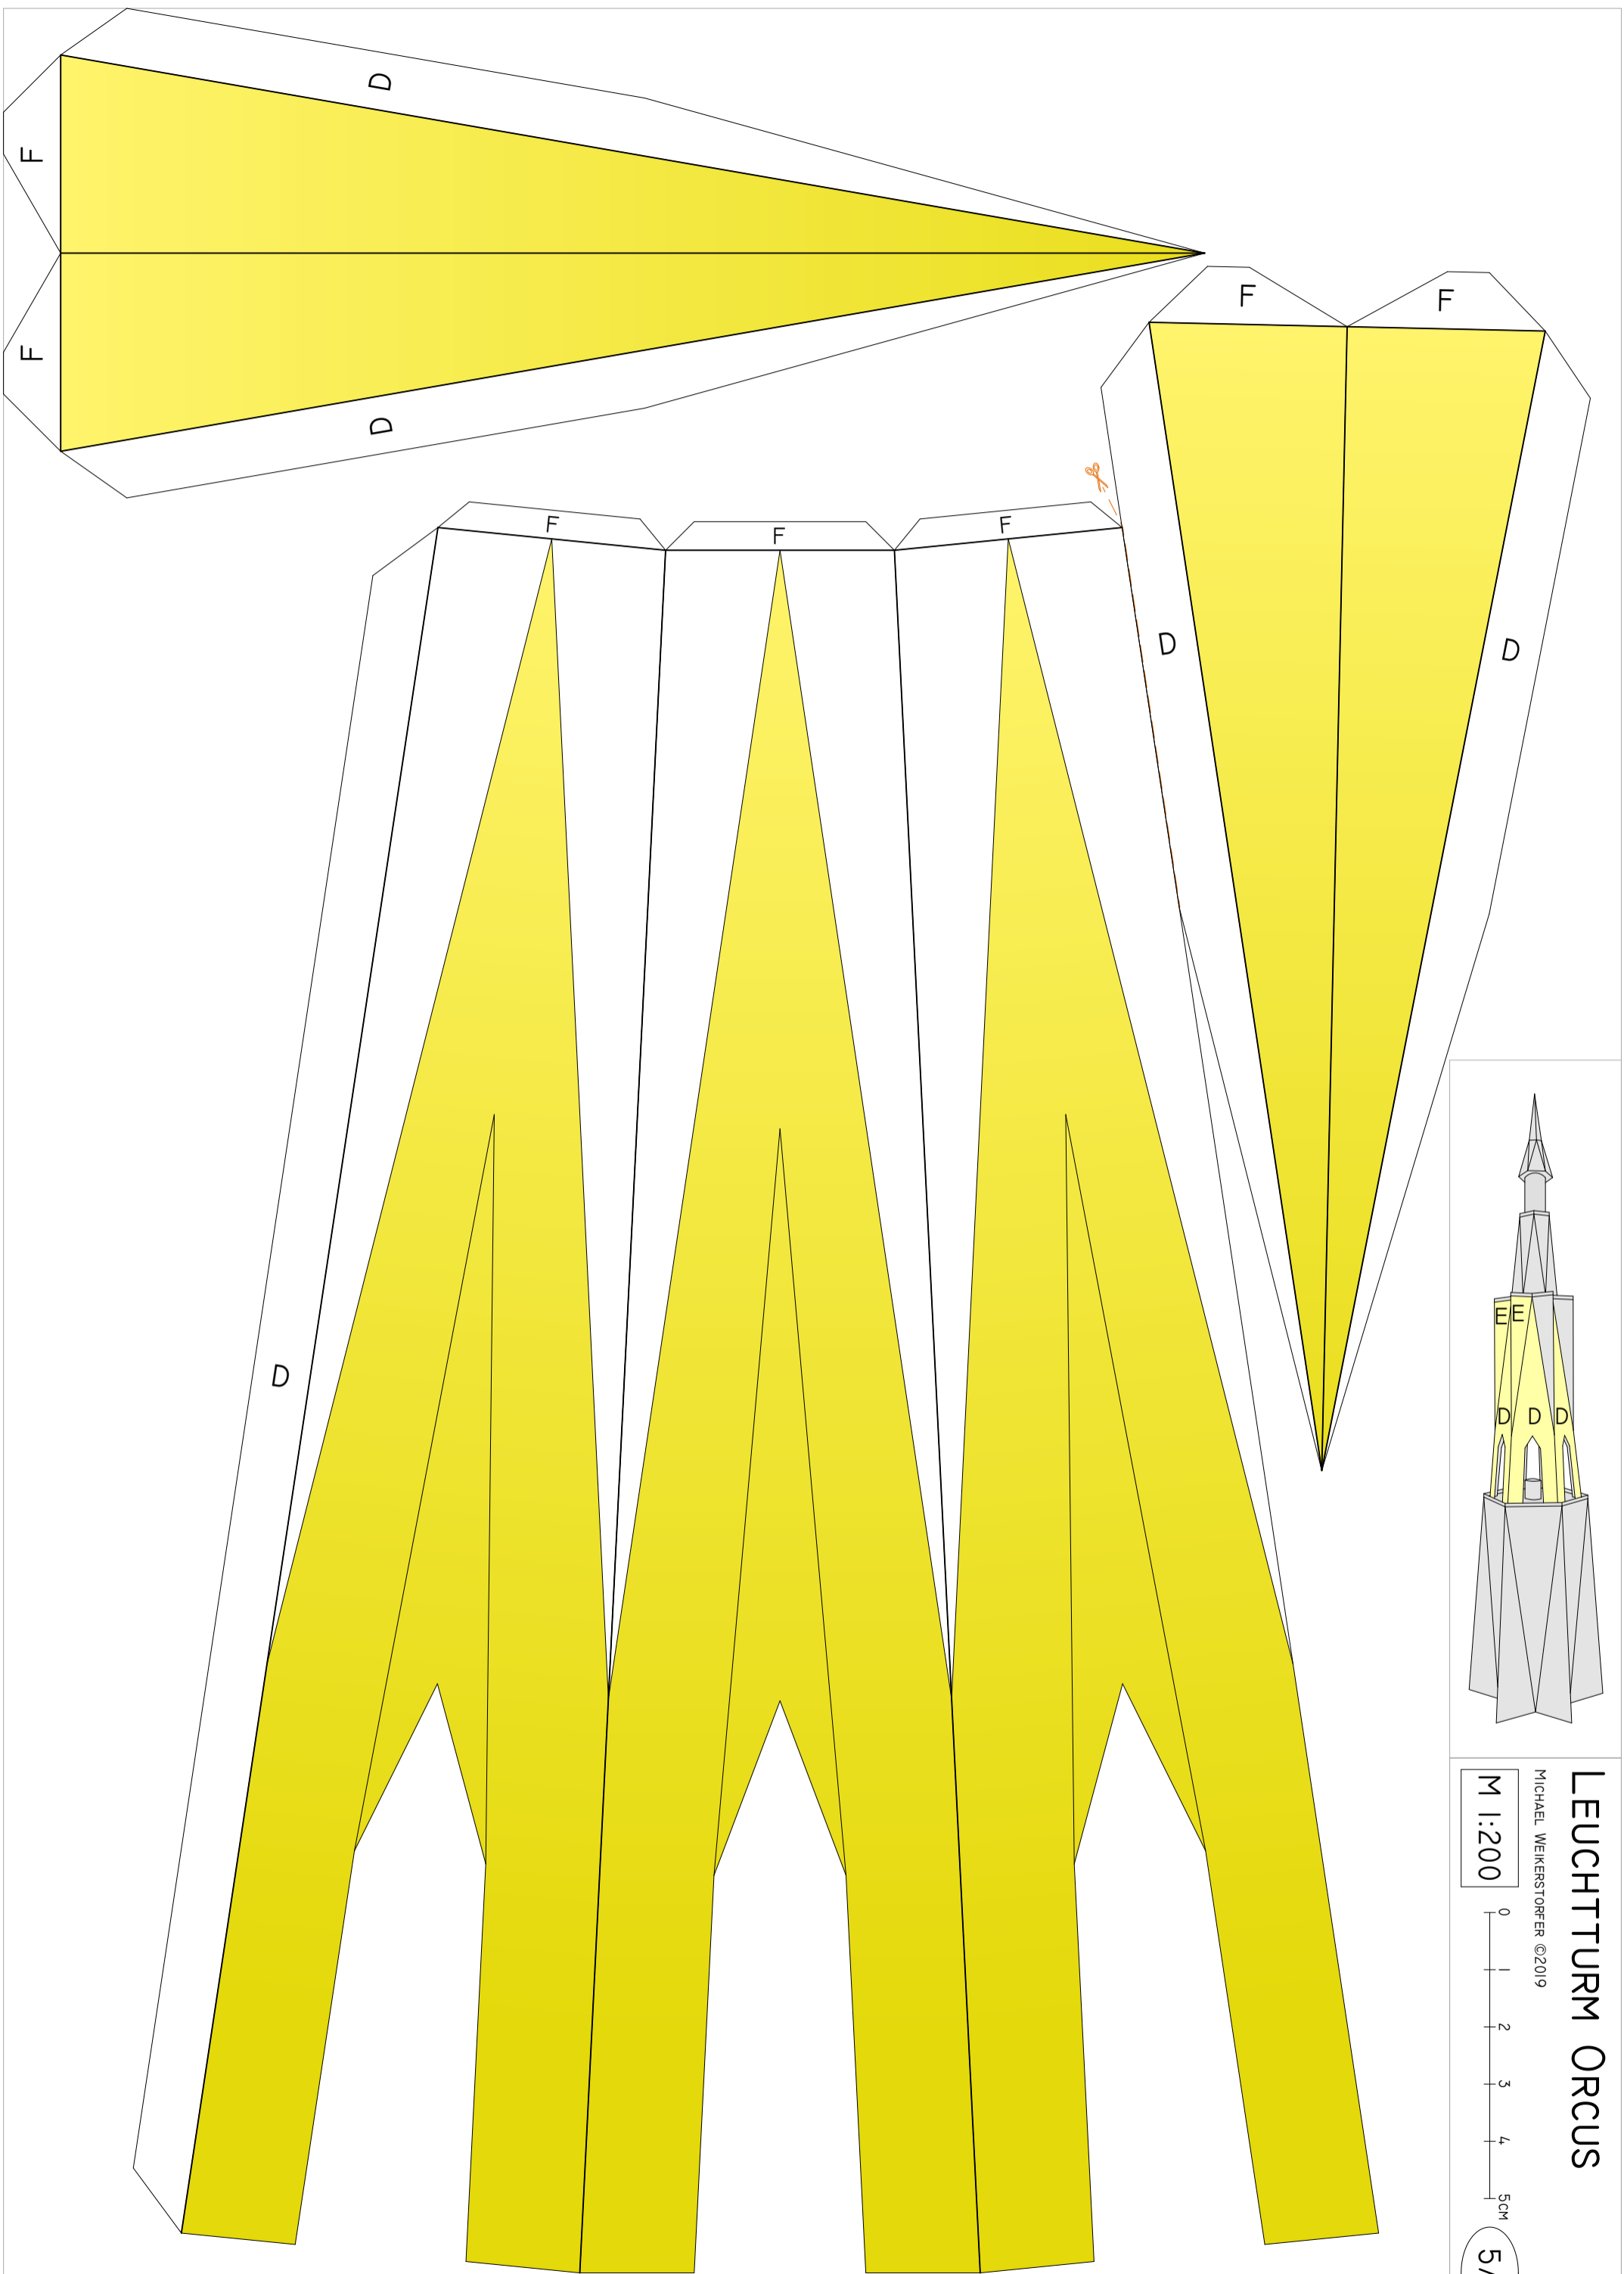

LEUCHTTURM ORCUS
 MICHAEL WEIKERSTORFER ©2019
 M 1:200
 0 1 2 3 4 5 CM
 1/8

LEUCHTTURM ORCUS

MICHAEL WEIKERSTORFER ©2019

M 1:200

2/8

LEUCHTTURM ORCUS

MICHAEL WEIKERSTORFER ©2019

M 1:200

3/8

LEUCHTTURM ORCUS

MICHAEL WEIKERSTORFER ©2019

M 1:200

5CM

4/8

LEUCHTTURM ORCUS

MICHAEL WEIKERSTORFER ©2019

M 1:200

5/8

LEUCHTTURM ORCUS
MICHAEL WEIKERSTORFER ©2019

M 1:200

6/8

LEUCHTTURM ORCUS

MICHAEL WEIKERSTORFER ©2019

M 1:200

7/8

LEUCHTTURM ORCUS

MICHAEL WEIKERSTORFER ©2019

M 1:200

8/8