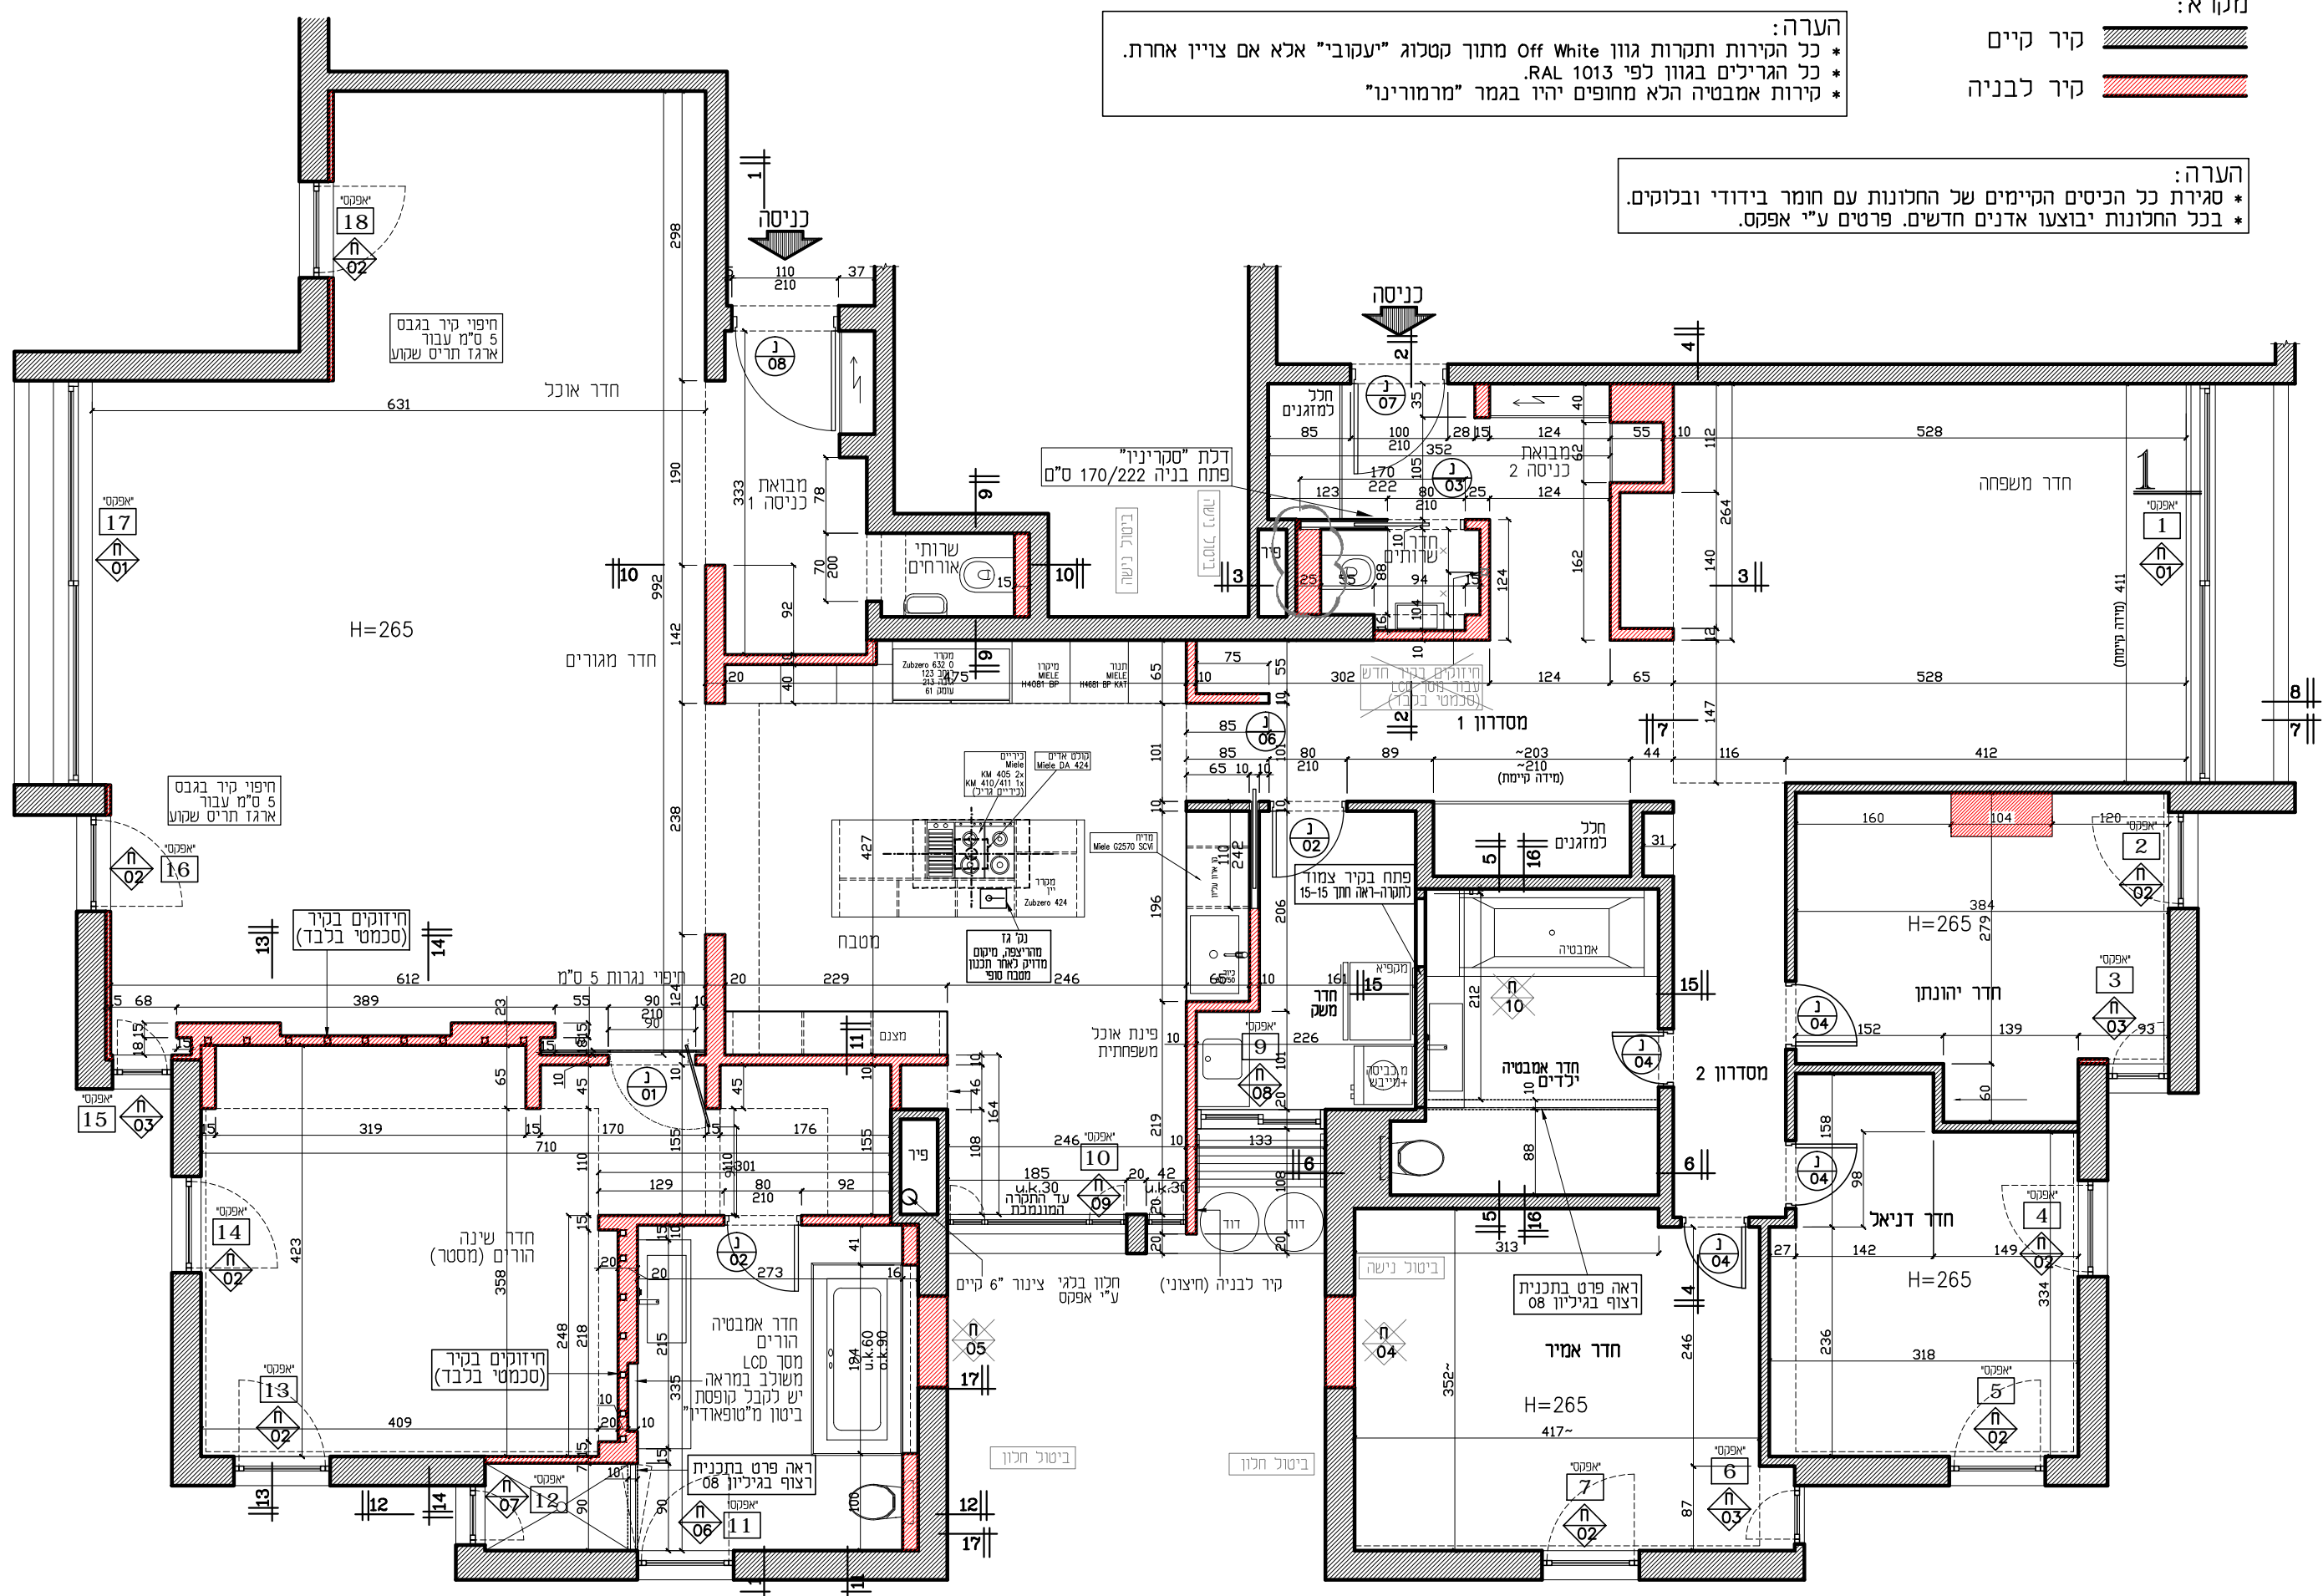

תאריך:	20.07.05
הפצה:	ביטול חלק מהודו ווקים
תאריך:	ערכונים
שם הפרויקט:	דירת משפחה וימקלר רחב בזל צפ תל-אביב
שם התכנית:	תעשיית בניה
תאריך:	קניז:
מספר:	1:50
מחזור:	4
תאריך:	מס. תכנית:
עריכה:	02
תאריך:	14.3.16
נעוץ:	<input type="radio"/>
נמנרז:	<input type="radio"/>
נביצוע:	<input type="radio"/>

מקרא:
 קיר קיים
 קיר לבניה

הערה:
 * סגירת כל הכיסים הקיימים של החלונות עם חומר בידודי ובלוקים.
 * בכל החלונות יבוצעו אדנים חדשים. פרטים ע"י אפקס.

הערה:
 * כל הקירות ותקרות גוון Off White מתוך קטלוג "יעקובי" אלא אם צויין אחרת.
 * כל הגריליים בגוון לפי RAL 1013.
 * קירות אמבטיה הלא מחופים יהיו בגמר "מרמורינו"

חיפוי קיר בגבס
 5 ס"מ עבור שקוע
 ארגז תריס שקוע

חיפוי קיר בגבס
 5 ס"מ עבור שקוע
 ארגז תריס שקוע

חידוקים בקיר
 (סכמטי בלבד)

חדר אמבטיה
 הורים
 מסך LCD
 משולב במראה
 יש לנקות קופסת
 ביטון מ"טופאודי

ראה פרט בתכנית
 רצוף בגיליון 08