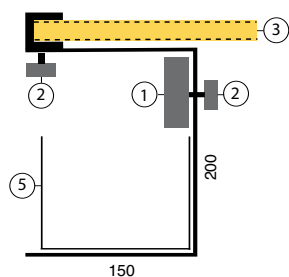

connex clean

PVC

SISTEMA CONNEX CLEAN

SOLUZIONE STANDARD

- 1 canale pvc
porta componenti elettrici
- 2 vite blocco
- 3 scrivania
- 4 staffa connex clean
- 5 canale porta cavi

SOLUZIONE CON STAFFA SOTTO LA SCRIVANIA

- 1 canale pvc
porta componenti elettrici
- 2 vite blocco
- 3 scrivania
- 5 canale porta cavi

SOLUZIONE CON STAFFA A PARETE

- 1 canale pvc
porta componenti elettrici
- 2 vite blocco
- 3 scrivania
- 5 canale porta cavi
- 6 staffa connex clean a parete
- 7 telaio porta frutti universale