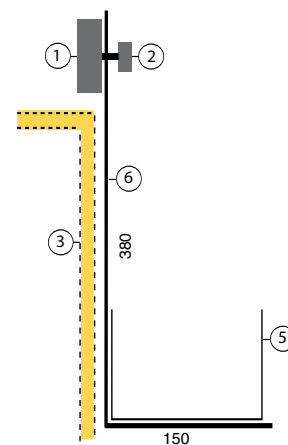

connex clean

PVC

SISTEMA CONNEX CLEAN

SOLUZIONE STANDARD

- 1 canale pvc
porta componenti elettrici
- 2 vite blocco
- 3 scrivania
- 4 staffa connex clean
- 5 canale porta cavi

SOLUZIONE CON STAFFA SOTTO LA SCRIVANIA

- 1 canale pvc
porta componenti elettrici
- 2 vite blocco
- 3 scrivania
- 5 canale porta cavi

SOLUZIONE CON STAFFA A PARETE

- 1 canale pvc
porta componenti elettrici
- 2 vite blocco
- 3 scrivania
- 5 canale porta cavi
- 6 staffa connex clean a parete
- 7 telaio porta frutti universale