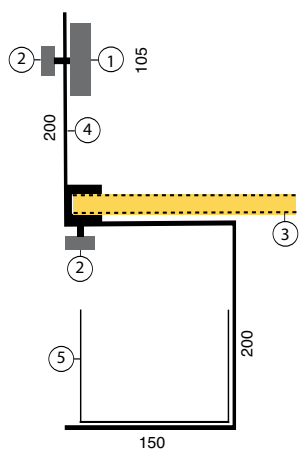

connex clean

PVC

SISTEMA CONNEX CLEAN

SOLUZIONE STANDARD

- 1 canale pvc
porta componenti elettrici
- 2 vite blocco
- 3 scrivania
- 4 staffa connex clean
- 5 canale porta cavi

SOLUZIONE CON STAFFA SOTTO LA SCRIVANIA

- 1 canale pvc
porta componenti elettrici
- 2 vite blocco
- 3 scrivania
- 5 canale porta cavi

SOLUZIONE CON STAFFA A PARETE

- 1 canale pvc
porta componenti elettrici
- 2 vite blocco
- 3 scrivania
- 5 canale porta cavi
- 6 staffa connex clean a parete
- 7 telaio porta frutti universale