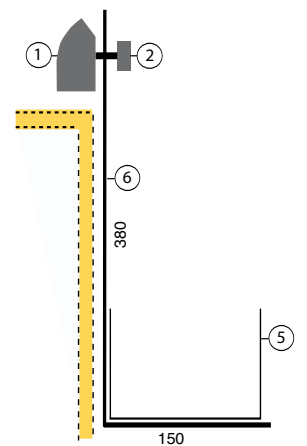

- 1 canale alluminio porta componenti elettrici
- 2 vite blocco
- 3 scrivania
- 5 canale porta cavi

SOLUZIONE CON STAFFA A PARETE

- 1 canale alluminio porta componenti elettrici
- 2 vite blocco
- 3 scrivania
- 5 canale porta cavi
- 6 staffa connex clean a parete
- 7 telaio porta frutti universale