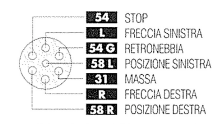

N.	CODICE	DESCRIZIONE
1	299428008	Alloggiamento super. e inf. molla (conf. n.2+2 pezzi)
2	292428003	Ammortizzatore Monocamera "2"
3	190428022	Attacco sospensione
4	299095004	Ancoraggio segnaletica + boccola (conf. n.2+2)
5	190428007	Ancoraggio timone 1/2 80
6	299428003	3arra stabilizzatrice «V»
7	497428001	Cablaggio impianto elettrico anteriore
8	497428003	Cablaggio impianto elettrico posteriore
9	299350003	Catadiottri triangolari, rett. adesivi e tondi bianchi (conf. n.2+4+2 pezzi)
10	294910003	Cerchio 4.50.13" (155-13"/165-13") tubeless
11	299350009	Colonnella per ruota 12 MB x20 (conf. n.4 pezzi)
12	299428006	Contropiastre attacco traverse (conf. n.4 pezzi)
13	294910005	Copertura 155 R 13" tubeless
14	299350010	Coppiglia segnaletica (conf. n.6 pezzi)
15	299099005	Copriifilo segnaletica interno-esterno (conf. n.2 pezzi)
16	299916006	Fanale Eliebi ingombro laterale dx/sx (conf.)
17	297757003	Fanale multifunzioni sx con luce targa
18	297429002	Fanale multifunzioni dx
19	299428005	Fanale luce targa '95 (conf.)
20	299429015	Fermoguaine imbullonato (conf.)
21	299096004	Forcella squadretta e rinvi freno (conf.)
22	299926009	Galletto ferma segnaletica (conf. n.6 pezzi)
23	299350013	Galletto ferma segnaletica con boccola (conf.)
24	190428006	Longherina laterale
25	292428002	Molla a Passo variabile Ø110 + Filo 12,5
26	299428016	Parafango in lamiera per ruota 13" (conf. n.2 pezzi)
27	299426003	Perno bloccaggio ribaltamento
28	190428014	Piastra unione longherine
29	299350016	Pomolo gomma per Ø 10/12 (conf. n.6 pezzi)
30	299350017	Porta spina per cablaggio (conf. n.6 pezzi)
31	297670002	Presca a 7 poli per segnaletica
32	194910002	Ruota da 155 R 13" tubeless
33	197428001	Segnaletica
34	299540006	Silent blok - Ø12 (conf. n.2 pezzi)
35	297701002	Spina cablaggio 7 poli
36	299428007	Supporto luci ingombro laterale e catadiotro tondo bianco (conf. n.2 pezzi)
37	190428017	Supporto parafango
38	299428009	Supporti segnaletica dx/sx (conf.)
39	299765007	Tampone fine corsa (conf. n.2 pezzi)
40	299428010	Tappo in plastica 1/2 80x40. Ø3/4" e per segnaletica (conf.)
41	190428005	Traversa anteriore
42	190428010	Traversa posteriore
43	197099009	Tubo supporto segnaletica rimorchi per trasporto imbarcazioni '96
44	299429004	Vetro per fanale multifunzioni dx (conf. n.3 pezzi)
45	299429020	Vetro per fanale multifunzioni sx (conf. n.3 pezzi)

Per identificare i particolari destri e sinistri guardare il rimorchio da dietro

-Schema impianto elettrico per presa e spina