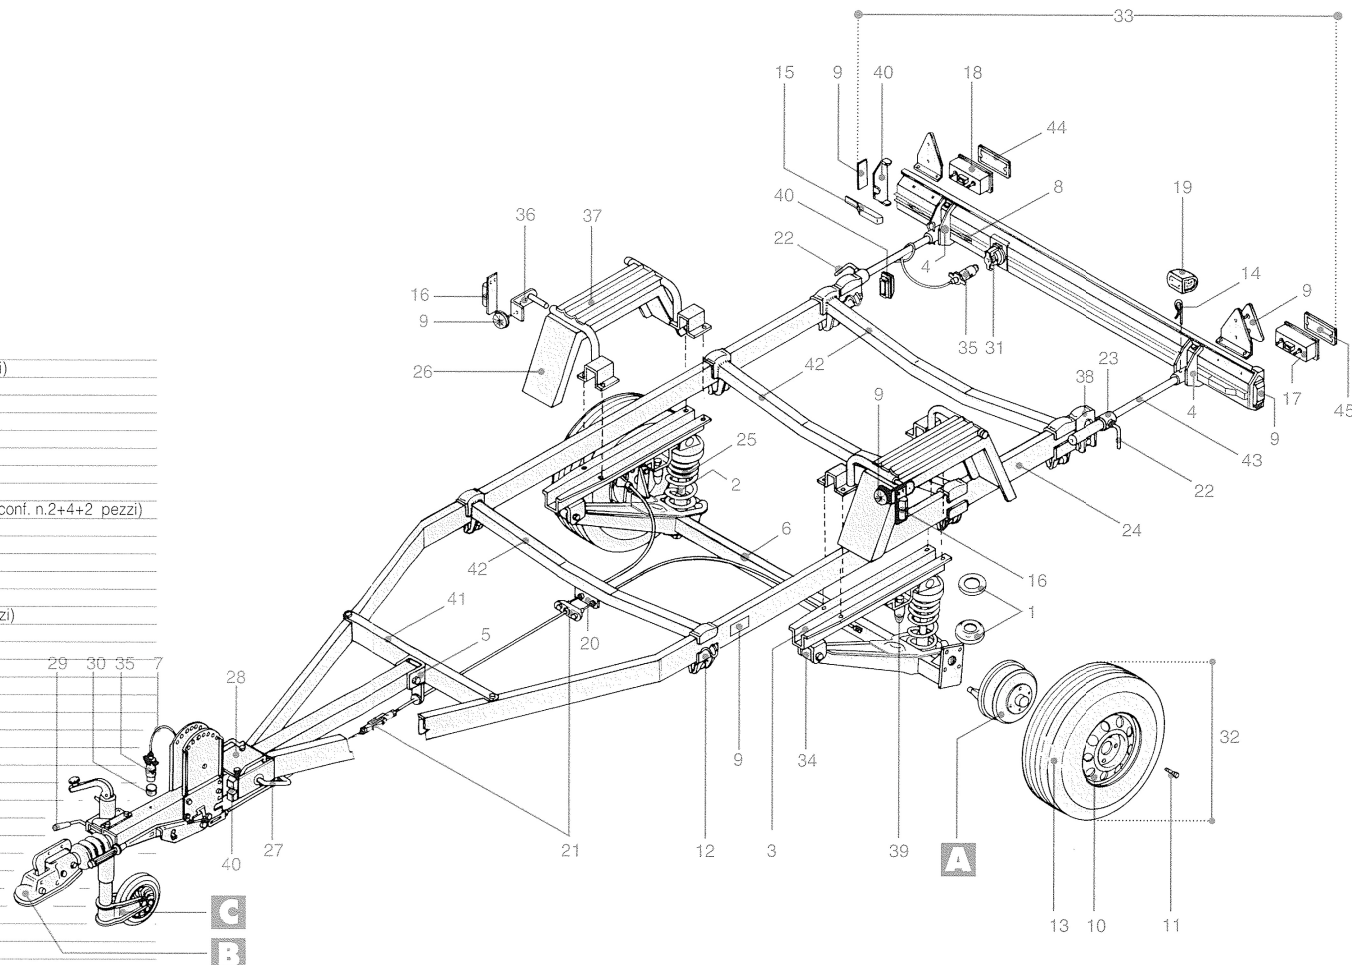

N.	CODICE	DESCRIZIONE
1	299428008	Alloggiamento super. e inf. molla (conf. n.2+2 pezzi)
2	292428003	Ammortizzatore Monocamera "2"
3	190428022	Attacco sospensione
4	299095004	Ancoraggio segnaletica + boccola (conf. n.2+2)
5	190428007	Ancoraggio timone 1/2 80
6	299428003	3arra stabilizzatrice «V»
7	497428001	Cablaggio impianto elettrico anteriore
8	497428003	Cablaggio impianto elettrico posteriore
9	299350003	Catadiottri triangolari, rett. adesivi e tondi bianchi (conf. n.2+4+2 pezzi)
10	294910003	Cerchio 4.50.13" (155-13"/165-13") tubeless
11	299350009	Colonnella per ruota 12 MB x20 (conf. n.4 pezzi)
12	299428006	Contropiastre attacco traverse (conf. n.4 pezzi)
13	294910005	Copertura 155 R 13" tubeless
14	299350010	Coppiglia segnaletica (conf. n.6 pezzi)
15	299099005	Copriifilo segnaletica interno-esterno (conf. n.2 pezzi)
16	299916006	Fanale Eliebi ingombro laterale dx/sx (conf.)
17	297757003	Fanale multifunzioni sx con luce targa
18	297429002	Fanale multifunzioni dx
19	299428005	Fanale luce targa '95 (conf.)
20	299429015	Fermoguaine imbullonato (conf.)
21	299096004	Forcella squadretta e rinvi freno (conf.)
22	299926009	Galletto ferma segnaletica (conf. n.6 pezzi)
23	299350013	Galletto ferma segnaletica con boccola (conf.)
24	190428006	Longherina laterale
25	292428002	Molla a Passo variabile Ø110 + Filo 12,5
26	299428016	Parafango in lamiera per ruota 13" (conf. n.2 pezzi)
27	299426003	Perno bloccaggio ribaltamento
28	190428014	Piastra unione longherine
29	299350016	Pomolo gomma per Ø 10/12 (conf. n.6 pezzi)
30	299350017	Porta spina per cablaggio (conf. n.6 pezzi)
31	297670002	Presca a 7 poli per segnaletica
32	194910002	Ruota da 155 R 13" tubeless
33	197428001	Segnaletica
34	299540006	Silent blok - Ø12 (conf. n.2 pezzi)
35	297701002	Spina cablaggio 7 poli
36	299428007	Supporto luci ingombro laterale e catadiotro tondo bianco (conf. n.2 pezzi)
37	190428017	Supporto parafango
38	299428009	Supporti segnaletica dx/sx (conf.)
39	299765007	Tampone fine corsa (conf. n.2 pezzi)
40	299428010	Tappo in plastica 1/2 80x40. Ø3/4" e per segnaletica (conf.)
41	190428005	Traversa anteriore
42	190428010	Traversa posteriore
43	197099009	Tubo supporto segnaletica rimorchi per trasporto imbarcazioni '96
44	299429004	Vetro per fanale multifunzioni dx (conf. n.3 pezzi)
45	299429020	Vetro per fanale multifunzioni sx (conf. n.3 pezzi)

Per identificare i particolari destri e sinistri guardare il rimorchio da dietro

-Schema impianto elettrico per presa e spina