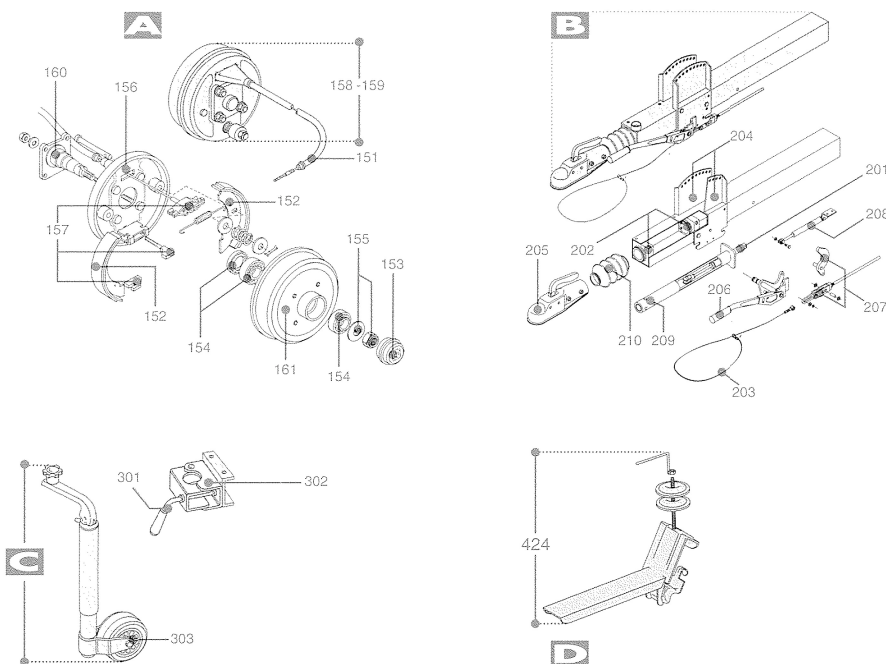

Rimorchi per trasporto
imbarcazioni

LBN 520

N.	CODICE	DESCRIZIONE
A		Freni:
151	298550032	Cavo freno e guaine L. 1100
152	901899004	Ceppi freno per 151 LB con molle (conf.)
153	299350022	Coprizzo per freno (conf. n.6 pezzi)
154	299380015	Cuscinetto a rulli Ø52x25 - Ø40x17 e paraolio Ø52/30/8 per 150/151 LB (conf.)
155	299350029	Dado e rondella per fusello freno 150/151 LB (conf. n.6 pezzi)
156	498510106	Disco porta ceppi per freno 151 LB dx e sx
157	299428013	Dispositivo apertura ceppi per freno 151 LB (conf.)
158	498510102	Freno 151 LB guaina L. 1100 dx
159	498510103	Freno 151 LB guaina L. 1100 sx
160	299380012	Fusello per freno 150/151 LB con dado e rondella (conf.)
161	498510100	Tamburo freno 150/151 serie LB
B		Timone gruppo comando freni
201	298520011	Ammortizzatore repulsore (rif. 02)
202	299426009	Boccola ant./post. per palo CFR 541 con dist. (conf. n.2 pezzi)
203	298550031	Cavo di sicurezza a strappo
204	190428004	Flangia attacco leva freno
205	298100015	Giunto attacco II cat. per Ø35
206	299099009	Leva freno stazionamento LB tipo MG
207	299097004	Leva rinvio forcella CFR 542
208	290856001	Molla a gas freno di stazionamento 815 N
209	498426006	Palo per CFR 541
210	298550029	Soffietto copripolvere per 1100
C		Ruota telescopica Ø42 larga con vite
301	299350028	Galletto M12 con pomolo per ruota telescopica (conf.)
302	299428015	Morsa ruota telescopica Ø42 '95 (conf.)
303	294426002	Ruota in gomma Ø175x60
D		Accessori
424	299428017	Supporto ruota scorta 13" 1280x40

ELLEBI S.p.A. • 42040 S.Vitoria (RE) • Tel. 0522/833221 (Centralino 3 linee r.a.) - 833224 (Uff. vendite 3 linee r.a.) • Fax 0522/833640