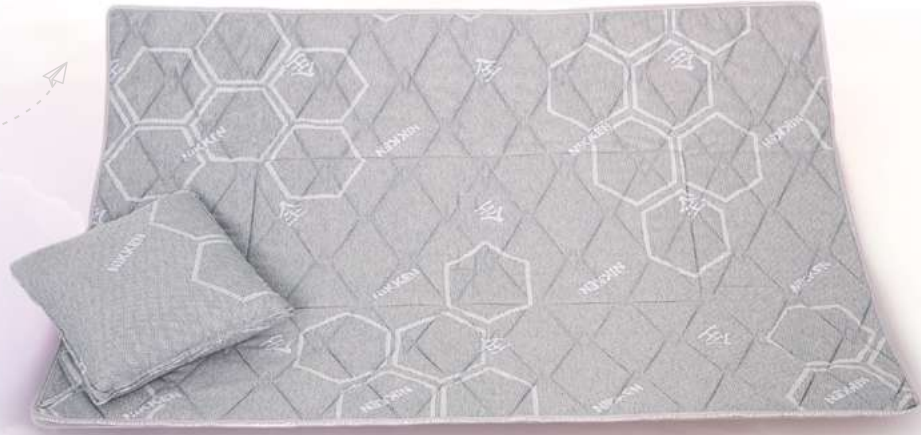

Kenko Travel

Confort que te envuelve en cualquier lugar.

^ Kenko Travel

En cualquier lugar, es la combinación perfecta entre **versatilidad, tecnología y confort**.

EDREDÓN
KENKO TRAVEL
..... **NIKKEN** .....

Cód. 1255 | $ 1,890