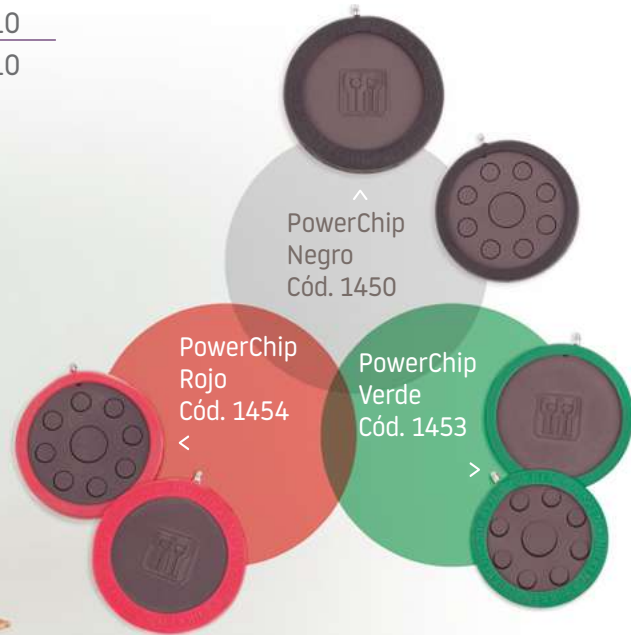

*El producto no incluye la silla

Kenko PowerMini

Todo el poder de la tecnología TriPhase en la mano.

Kenko PowerMini >

Cód. 1462 | \$ 340

Kenko PowerChip

Todo el poder de la tecnología TriPhase en la mano.

Cód. 1450	PowerChip Negro	\$ 410
Cód. 1453	PowerChip Verde	\$ 410
Cód. 1454	PowerChip Rojo	\$ 410